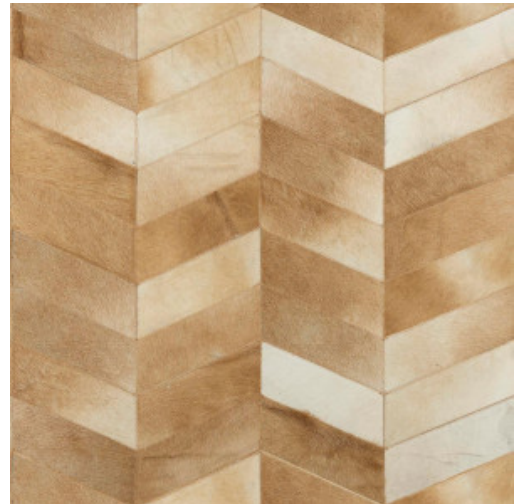

# MONTAGE

Collectie Les Cuirs

---

## Technische specificaties

Referentie	<a href="#">33531</a> • Natural
Productcategorie	Couture
Samenstelling	Natuurmuurbekleding op vlies
Beschrijving	Echt rundslederen muurbekleding met grove stiknaden
Afmetingen	Breedte 100 cm / leverbaar op afsnijding
Aanzet	Vrije aanzet 0 cm, rekening houdende met de hoogte van het dessin nl. 11 cm
Opmerking	Muurbekleding gemaakt van 100% rundsleder. Elk stuk leder is uniek en in een willekeurige volgorde aan elkaar genaaid, waardoor een gevarieerd patchwork ontstaat. Door het ambachtelijke proces en de natuurlijke karakteristieken van het materiaal treden imperfecties, unieke kleurvariaties en onregelmatigheden op. Verschillen tussen stalen en eindproduct kenmerken de natuurlijke schoonheid van Les Cuirs
Lijm	Arte Clearpro of een dispersielijm van goede kwaliteit
Hoe verlijmen	Muur inlijmen
Lichtbestendigheid	Gemiddeld lichtbestendig
Hoe verwijderen	Volledig droog verwijderbaar
Brandklasse EU	C-s2, d0
Onderhoud	Tijdens de plaatsing zeer licht afwasbaar (natte lijm afdeppen)