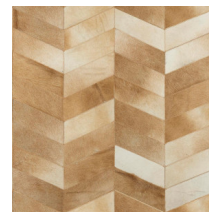

## Technische specificaties

Referentie	<a href="#">33531</a> • Natural
Productcategorie	Couture
Samenstelling	Natuurmuurbekleding op vlies
Beschrijving	Echt rundslederen muurbekleding met grove stiknaden
Afmetingen	Breedte 100 cm / leverbaar op afsnijding
Aanzet	Vrije aanzet 0 cm, rekening houdende met de hoogte van het dessin nl. 11 cm
Opmerking	Muurbekleding gemaakt van 100% rundsleder. Elk stuk leder is uniek en in een willekeurige volgorde aan elkaar genaaid, waardoor een gevarieerd patchwork ontstaat. Door het ambachtelijke proces en de natuurlijke karakteristieken van het materiaal treden imperfecties, unieke kleurvariaties en onregelmatigheden op. Verschillen tussen stalen en eindproduct kenmerken de natuurlijke schoonheid van Les Cuirs
Lijm	Arte Clearpro of een dispersielijm van goede kwaliteit
Hoe verlijmen	Muur inlijmen
Lichtbestendigheid	Gemiddeld lichtbestendig
Hoe verwijderen	Volledig droog verwijderbaar
Brandklasse EU	C-s2, d0
Onderhoud	Tijdens de plaatsing zeer licht afwasbaar (natte lijm afdeppen)

## Kleuren (14)

33520

33521

33522

33523

33524

33525

33526

33527

33528

33529

33530

33531