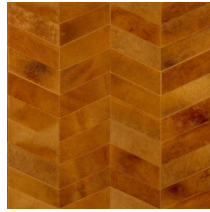

## Technische specificaties

Referentie	<a href="#">33531</a> • Natural
Productcategorie	Couture
Samenstelling	Natuurmuurbekleding op vlies
Beschrijving	Echt rundslederen muurbekleding met grove stiknaden
Afmetingen	Breedte 100 cm / leverbaar op afsnijding
Aanzet	Vrije aanzet 0 cm, rekening houdende met de hoogte van het dessin nl. 11 cm
Opmerking	Muurbekleding gemaakt van 100% rundsleder. Elk stuk leder is uniek en in een willekeurige volgorde aan elkaar genaaid, waardoor een gevarieerd patchwork ontstaat. Door het ambachtelijke proces en de natuurlijke karakteristieken van het materiaal treden imperfecties, unieke kleurvariaties en onregelmatigheden op. Verschillen tussen stalen en eindproduct kenmerken de natuurlijke schoonheid van Les Cuirs
Lijm	Arte Clearpro of een dispersielijm van goede kwaliteit
Hoe verlijmen	Muur inlijmen
Lichtbestendigheid	Gemiddeld lichtbestendig
Hoe verwijderen	Volledig droog verwijderbaar
Brandklasse EU	C-s2, d0
Onderhoud	Tijdens de plaatsing zeer licht afwasbaar (natte lijm afdeppen)

## Kleuren (14)

33520

33521

33522

33523

33524

33525

33526