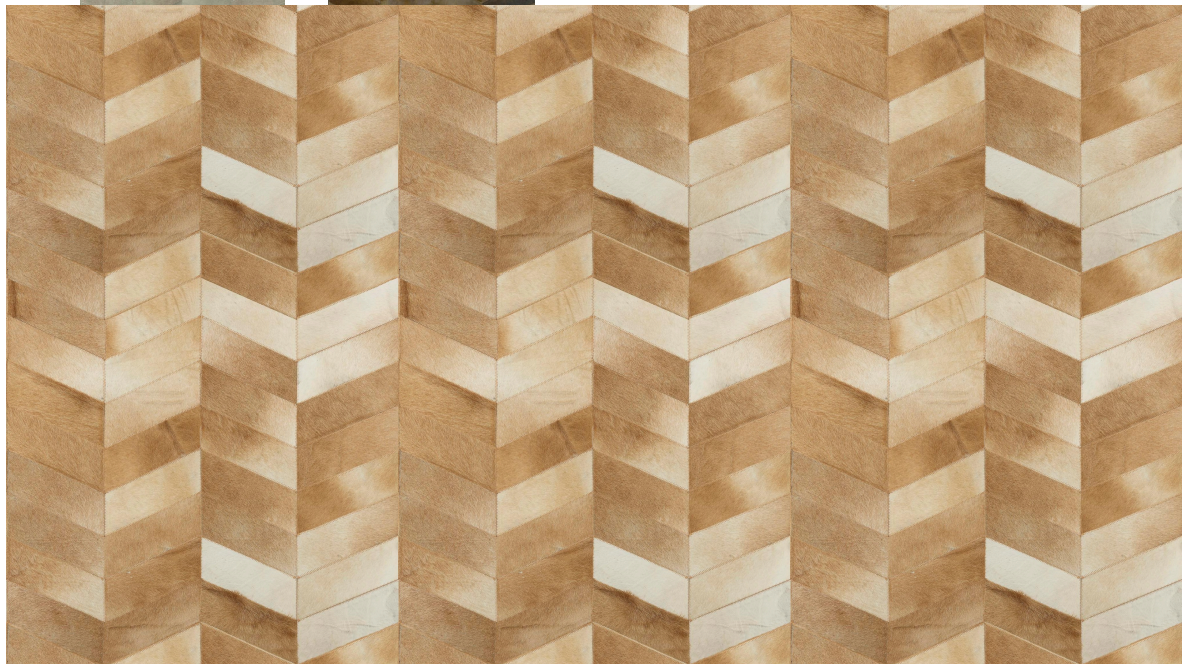

Kleuren (14)

33520

33521

33522

33523

33524

33525

33526

33527

33528

33529

33530

33531

View

← 100 cm (39.37") →

Meer informatie? [Klik hier](#)

Bestel stalen, bereken hoeveelheden, bekijk instructievideo's, download technische informatie en meer:
www.arte-international.com

ARTE®

wallcoverings for the ultimate in refinement