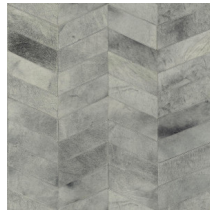

Kleuren (14)

33520

33521

33522

33523

33524

33525

33526

33527

33528

33529

33530

33531

View

← 100 cm (39.37") →

Meer informatie? [Klik hier](#)

Bestel stalen, bereken hoeveelheden, bekijk instructievideo's, download technische informatie en meer:
www.arte-international.com

ARTE®

wallcoverings for the ultimate in refinement