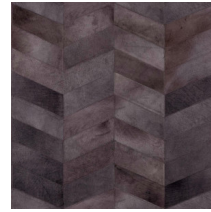

## Technische specificaties

Referentie	<a href="#">33531</a> • Natural
Productcategorie	Couture
Samenstelling	Natuurmuurbekleding op vlies
Beschrijving	Echt rundslederen muurbekleding met grove stiknaden
Afmetingen	Breedte 100 cm / leverbaar op afsnijding
Aanzet	Vrije aanzet 0 cm, rekening houdende met de hoogte van het dessin nl. 11 cm
Opmerking	Muurbekleding gemaakt van 100% rundsleder. Elk stuk leder is uniek en in een willekeurige volgorde aan elkaar genaaid, waardoor een gevarieerd patchwork ontstaat. Door het ambachtelijke proces en de natuurlijke karakteristieken van het materiaal treden imperfecties, unieke kleurvariaties en onregelmatigheden op. Verschillen tussen stalen en eindproduct kenmerken de natuurlijke schoonheid van Les Cuirs
Lijm	Arte Clearpro of een dispersielijm van goede kwaliteit
Hoe verlijmen	Muur inlijmen
Lichtbestendigheid	Gemiddeld lichtbestendig
Hoe verwijderen	Volledig droog verwijderbaar
Brandklasse EU	C-s2, d0
Onderhoud	Tijdens de plaatsing zeer licht afwasbaar (natte lijm afdeppen)

## Kleuren (14)

33520

33521

33522

33523

33524

33525

33526

33527

33528

33529

33530

33531