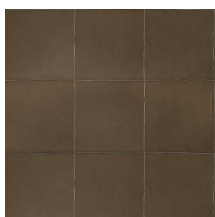

ASPECT

Collectie Les Cuirs

Verhaal achter de collectie

Stijlvol, exclusief en absoluut onderscheidend; dit is waar Les Cuirs voor staat.

Technische specificaties

Referentie	<u>33540</u> • Raspberry
Productcategorie	Couture
Samenstelling	Natuurmuurbekleding op vlies
Beschrijving	Echt rundslederens muurbekleding met grove stiknaden
Afmetingen	Breedte 100 cm / leverbaar op afsnijding
Aanzet	Vrije aanzet 0 cm, rekening houdende met de hoogte van het dessin nl. 33 cm
Opmerking	Muurbekleding gemaakt van 100% rundsleder. Elk stuk leder is uniek en in een willekeurige volgorde aan elkaar genaaid, waardoor een gevarieerd patchwork ontstaat. Door het ambachtelijke proces en de natuurlijke karakteristieken van het materiaal treden imperfecties, unieke kleurvariaties en onregelmatigheden op. Verschillen tussen stalen en eindproduct kenmerken de natuurlijke schoonheid van Les Cuirs
Lijm	Arte Clearpro of een dispersielijm van goede kwaliteit
Hoe verlijmen	Muur inlijmen
Lichtbestendigheid	Gemiddeld lichtbestendig
Hoe verwijderen	Volledig droog verwijderbaar
Brandnorm EU	D-s2, d0
Onderhoud	Tijdens de plaatsing zeer licht afwasbaar (natte lijm afdeppen)

Kleuren (16)

33540

33541

33542

33543

33544

33545

33546

33547

33548

33549

33550

33551

33552

33553

33554