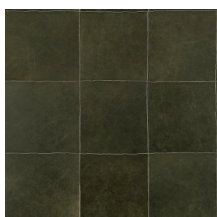

Kleuren (16)

33540

33541

33542

33543

33544

33545

33546

33547

33548

33549

33550

33551

33552

33553

33554

33555

View

← 100 cm (39,37") →

Meer informatie? [Klik hier](#)

Bestel stalen, bereken hoeveelheden, bekijk instructievideo's, download technische informatie en meer:
www.arte-international.com

ARTE®

wallcoverings for the ultimate in refinement