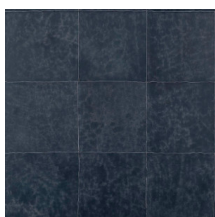

Kleuren (16)

33540

33541

33542

33543

33544

33545

33546

33547

33548

33549

33550

33551

33552

33553

33554

33555

View

← 100 cm (39,37") →

Meer informatie? [Klik hier](#)

Bestel stalen, bereken hoeveelheden, bekijk instructievideo's, download technische informatie en meer:
www.arte-international.com

ARTE®

wallcoverings for the ultimate in refinement