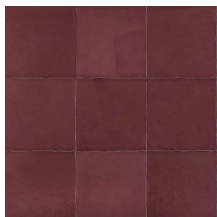

ASPECT

Collectie Les Cuirs

Verhaal achter de collectie

Stijlvol, exclusief en absoluut onderscheidend; dit is waar Les Cuirs voor staat.

Technische specificaties

Referentie	<u>33540</u> • Raspberry
Productcategorie	Couture
Samenstelling	Natuurmuurbekleding op vlies
Beschrijving	Echt rundslederens muurbekleding met grove stiknaden
Afmetingen	Breedte 100 cm / leverbaar op afsnijding
Aanzet	Vrije aanzet 0 cm, rekening houdende met de hoogte van het dessin nl. 33 cm
Opmerking	Muurbekleding gemaakt van 100% rundsleder. Elk stuk leder is uniek en in een willekeurige volgorde aan elkaar genaaid, waardoor een gevarieerd patchwork ontstaat. Door het ambachtelijke proces en de natuurlijke karakteristieken van het materiaal treden imperfecties, unieke kleurvariaties en onregelmatigheden op. Verschillen tussen stalen en eindproduct kenmerken de natuurlijke schoonheid van Les Cuirs
Lijm	Arte Clearpro of een dispersielijm van goede kwaliteit
Hoe verlijmen	Muur inlijmen
Lichtbestendigheid	Gemiddeld lichtbestendig
Hoe verwijderen	Volledig droog verwijderbaar
Brandnorm EU	D-s2, d0
Onderhoud	Tijdens de plaatsing zeer licht afwasbaar (natte lijm afdeppen)

Kleuren (16)

33540

33541

33542

33543

33544

33545

33546