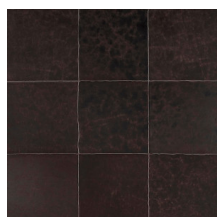

Kleuren (16)

33540

33541

33542

33543

33544

33545

33546

33547

33548

33549

33550

33551

33552

33553

33554

33555

View

← 100 cm (39,37") →

Meer informatie? [Klik hier](#)

Bestel stalen, bereken hoeveelheden, bekijk instructievideo's, download technische informatie en meer:
www.arte-international.com

ARTE®

wallcoverings for the ultimate in refinement