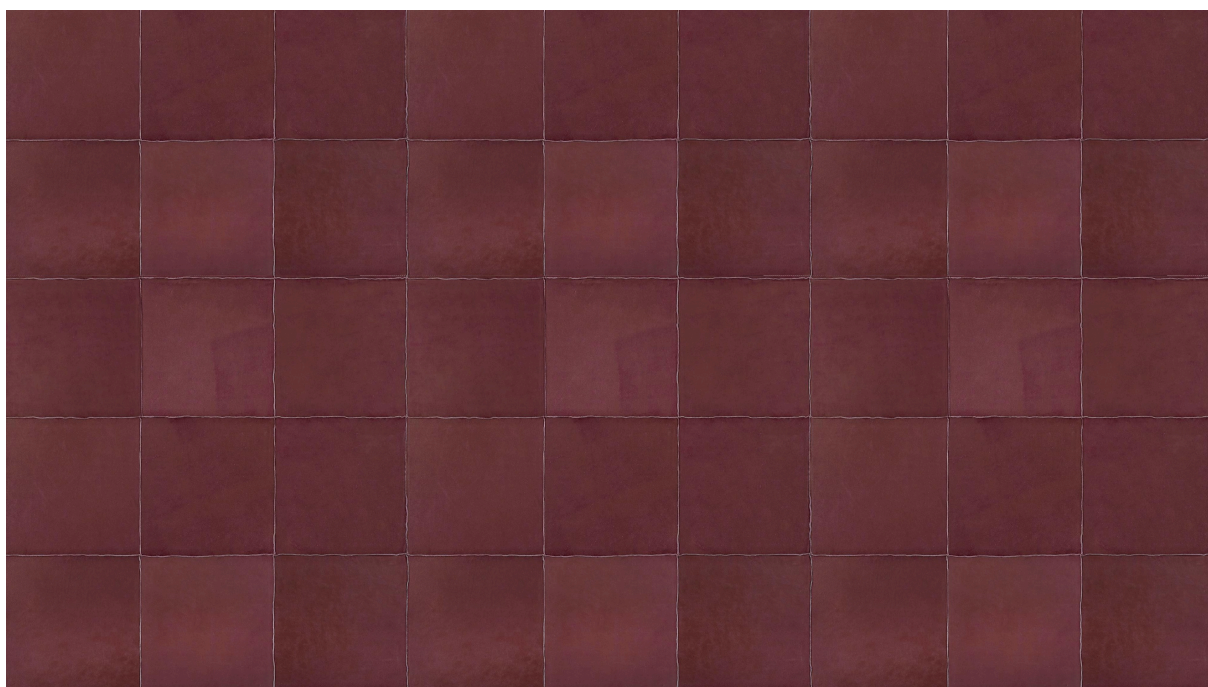

Kleuren (16)

33540

33541

33542

33543

33544

33545

33546

33547

33548

33549

33550

33551

33552

33553

33554

33555

View

← 100 cm (39,37") →

Meer informatie? [Klik hier](#)

Bestel stalen, bereken hoeveelheden, bekijk instructievideo's, download technische informatie en meer:
www.arte-international.com

ARTE®

wallcoverings for the ultimate in refinement