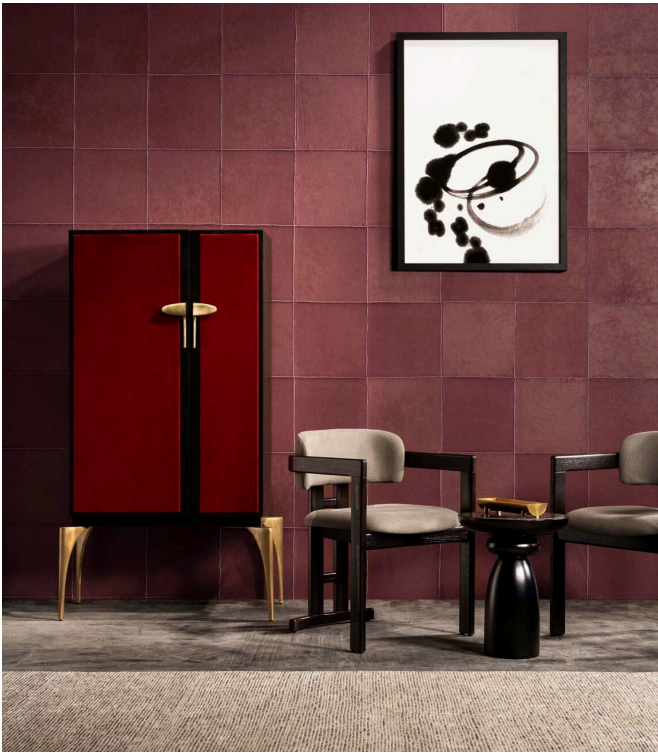

ASPECT

Collectie Les Cuirs

Verhaal achter de collectie

Stijlvol, exclusief en absoluut onderscheidend; dit is waar Les Cuirs voor staat.

Technische specificaties

Referentie	<u>33548</u> • Army
Productcategorie	Couture
Samenstelling	Natuurmuurbekleding op vlies
Beschrijving	Echt rundslederen muurbekleding met grove stiknaden
Afmetingen	Breedte 100 cm / leverbaar op afsnijding
Aanzet	Vrije aanzet 0 cm, rekening houdende met de hoogte van het dessin nl. 33 cm
Opmerking	Muurbekleding gemaakt van 100% rundsleder. Elk stuk leder is uniek en in een willekeurige volgorde aan elkaar genaaid, waardoor een gevarieerd patchwork ontstaat. Door het ambachtelijke proces en de natuurlijke karakteristieken van het materiaal treden imperfecties, unieke kleurvariaties en onregelmatigheden op. Verschillen tussen stalen en eindproduct kenmerken de natuurlijke schoonheid van Les Cuirs
Lijm	Arte Clearpro of een dispersielijm van goede kwaliteit
Hoe verlijmen	Muur inlijmen
Lichtbestendigheid	Gemiddeld lichtbestendig
Hoe verwijderen	Volledig droog verwijderbaar
Brandnorm EU	D-s2, d0
Onderhoud	Tijdens de plaatsing zeer licht afwasbaar (natte lijm afdeppen)

Kleuren (16)

33540

33541

33542

33543

33544

33545

33546