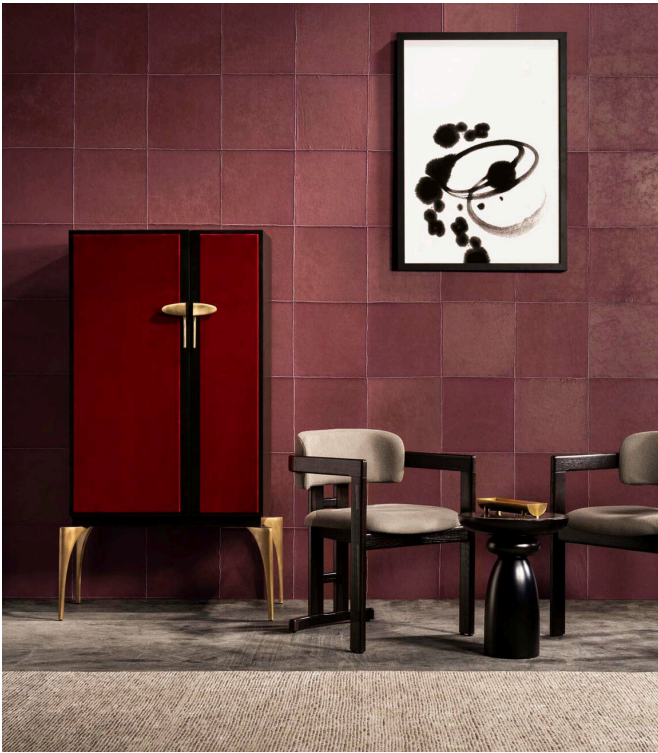

# ASPECT

Collectie Les Cuirs

## Technische specificaties

Referentie	<u>33548</u> • Army
Productcategorie	Couture
Samenstelling	Natuurmuurbekleding op vlies
Beschrijving	Echt rundslederen muurbekleding met grove stiknaden
Afmetingen	Breedte 100 cm / leverbaar op afsnijding
Aanzet	Vrije aanzet 0 cm, rekening houdende met de hoogte van het dessin nl. 33 cm
Opmerking	Muurbekleding gemaakt van 100% rundsleder. Elk stuk leder is uniek en in een willekeurige volgorde aan elkaar genaaid, waardoor een gevarieerd patchwork ontstaat. Door het ambachtelijke proces en de natuurlijke karakteristieken van het materiaal treden imperfecties, unieke kleurvariaties en onregelmatigheden op. Verschillen tussen stalen en eindproduct kenmerken de natuurlijke schoonheid van Les Cuirs
Lijm	Arte Clearpro of een dispersielijm van goede kwaliteit
Hoe verlijmen	Muur inlijmen
Lichtbestendigheid	Gemiddeld lichtbestendig
Hoe verwijderen	Volledig droog verwijderbaar
Brandnorm EU	D-s2, d0
Onderhoud	Tijdens de plaatsing zeer licht afwasbaar (natte lijm afdeppen)