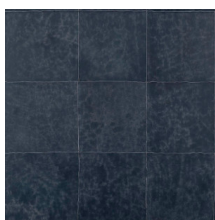

Kleuren (16)

33540

33541

33542

33543

33544

33545

33546

33547

33548

33549

33550

33551

33552

33553

33554

33555

View

← 100 cm (39,37") →

Meer informatie? [Klik hier](#)

Bestel stalen, bereken hoeveelheden, bekijk instructievideo's, download technische informatie en meer:
www.arte-international.com

ARTE®

wallcoverings for the ultimate in refinement