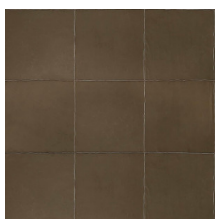

ASPECT

Collectie Les Cuirs

Verhaal achter de collectie

Stijlvol, exclusief en absoluut onderscheidend; dit is waar Les Cuirs voor staat.

Technische specificaties

Referentie	<u>33548</u> • Army
Productcategorie	Couture
Samenstelling	Natuurmuurbekleding op vlies
Beschrijving	Echt rundslederen muurbekleding met grove stiknaden
Afmetingen	Breedte 100 cm / leverbaar op afsnijding
Aanzet	Vrije aanzet 0 cm, rekening houdende met de hoogte van het dessin nl. 33 cm
Opmerking	Muurbekleding gemaakt van 100% rundsleder. Elk stuk leder is uniek en in een willekeurige volgorde aan elkaar genaaid, waardoor een gevarieerd patchwork ontstaat. Door het ambachtelijke proces en de natuurlijke karakteristieken van het materiaal treden imperfecties, unieke kleurvariaties en onregelmatigheden op. Verschillen tussen stalen en eindproduct kenmerken de natuurlijke schoonheid van Les Cuirs
Lijm	Arte Clearpro of een dispersielijm van goede kwaliteit
Hoe verlijmen	Muur inlijmen
Lichtbestendigheid	Gemiddeld lichtbestendig
Hoe verwijderen	Volledig droog verwijderbaar
Brandnorm EU	D-s2, d0
Onderhoud	Tijdens de plaatsing zeer licht afwasbaar (natte lijm afdeppen)

Kleuren (16)

33540

33541

33542

33543

33544

33545

33546

33547

33548

33549

33550

33551

33552

33553

33554