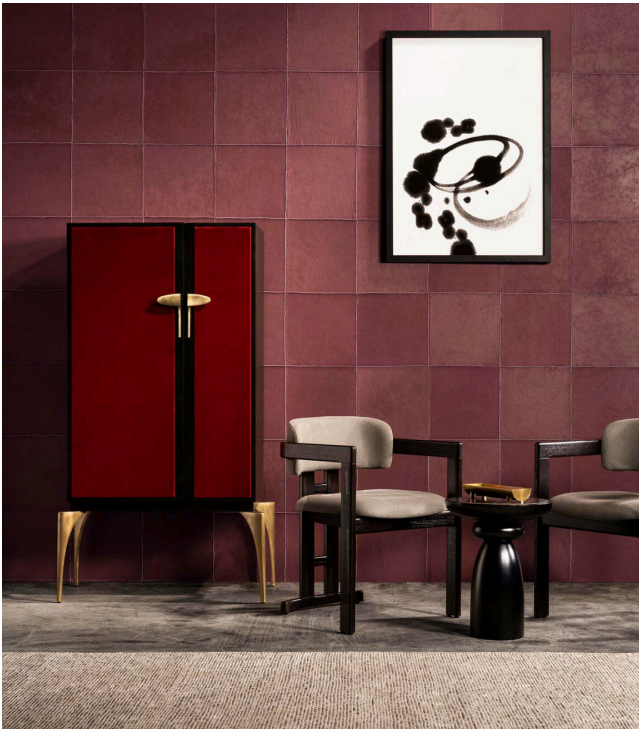

ASPECT

Collectie Les Cuirs

Verhaal achter de collectie

Stijlvol, exclusief en absoluut onderscheidend; dit is waar Les Cuirs voor staat.

Technische specificaties

Referentie	<u>33548</u> • Army
Productcategorie	Couture
Samenstelling	Natuurmuurbekleding op vlies
Beschrijving	Echt rundslederen muurbekleding met grove stiknaden
Afmetingen	Breedte 100 cm / leverbaar op afsnijding
Aanzet	Vrije aanzet 0 cm, rekening houdende met de hoogte van het dessin nl. 33 cm
Opmerking	Muurbekleding gemaakt van 100% rundsleder. Elk stuk leder is uniek en in een willekeurige volgorde aan elkaar genaaid, waardoor een gevarieerd patchwork ontstaat. Door het ambachtelijke proces en de natuurlijke karakteristieken van het materiaal treden imperfecties, unieke kleurvariaties en onregelmatigheden op. Verschillen tussen stalen en eindproduct kenmerken de natuurlijke schoonheid van Les Cuirs
Lijm	Arte Clearpro of een dispersielijm van goede kwaliteit
Hoe verlijmen	Muur inlijmen
Lichtbestendigheid	Gemiddeld lichtbestendig
Hoe verwijderen	Volledig droog verwijderbaar
Brandklasse EU	D-s2, d0
Onderhoud	Tijdens de plaatsing zeer licht afwasbaar (natte lijm afdeppen)

Kleuren (16)

33540

33541

33542

33543

33544

33545

33546