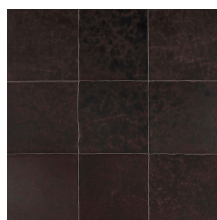

Kleuren (16)

33540

33541

33542

33543

33544

33545

33546

33547

33548

33549

33550

33551

33552

33553

33554

33555

View

← 100 cm (39,37") →

Meer informatie? [Klik hier](#)

Bestel stalen, bereken hoeveelheden, bekijk instructievideo's, download technische informatie en meer:
www.arte-international.com

ARTE®

wallcoverings for the ultimate in refinement