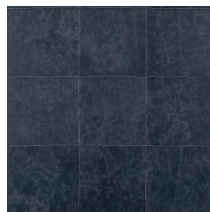

ASPECT

Collectie Les Cuirs

Verhaal achter de collectie

Stijlvol, exclusief en absoluut onderscheidend; dit is waar Les Cuirs voor staat.

Technische specificaties

Referentie	<u>33548</u> • Army
Productcategorie	Couture
Samenstelling	Natuurmuurbekleding op vlies
Beschrijving	Echt rundslederen muurbekleding met grove stiknaden
Afmetingen	Breedte 100 cm / leverbaar op afsnijding
Aanzet	Vrije aanzet 0 cm, rekening houdende met de hoogte van het dessin nl. 33 cm
Opmerking	Muurbekleding gemaakt van 100% rundsleder. Elk stuk leder is uniek en in een willekeurige volgorde aan elkaar genaaid, waardoor een gevarieerd patchwork ontstaat. Door het ambachtelijke proces en de natuurlijke karakteristieken van het materiaal treden imperfecties, unieke kleurvariaties en onregelmatigheden op. Verschillen tussen stalen en eindproduct kenmerken de natuurlijke schoonheid van Les Cuirs
Lijm	Arte Clearpro of een dispersielijm van goede kwaliteit
Hoe verlijmen	Muur inlijmen
Lichtbestendigheid	Gemiddeld lichtbestendig
Hoe verwijderen	Volledig droog verwijderbaar
Brandklasse EU	D-s2, d0
Onderhoud	Tijdens de plaatsing zeer licht afwasbaar (natte lijm afdeppen)

Kleuren (16)

33540

33541

33542

33543

33544

33545

33546

33547

33548

33549

33550

33551

View

← 100 cm (39.37") →

Meer informatie? [Klik hier](#)