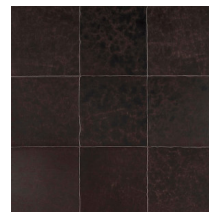

Kleuren (16)

33540

33541

33542

33543

33544

33545

33546

33547

33548

33549

33550

33551

View

← 100 cm (39.37") →

Meer informatie? [Klik hier](#)

Bestel stalen, bereken hoeveelheden, bekijk instructievideo's, download technische informatie en meer:
www.arte-international.com

ARTE®

wallcoverings for the ultimate in refinement