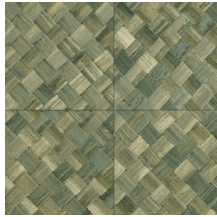

PANDAN

Collectie Selva

Verhaal achter de collectie

Selva illustreert de tropische natuurpracht door het gebruik van natuurlijke materialen, warme tinten en ruwe reliëfstructuren.

Technische specificaties

Referentie	<u>34100</u>
Productcategorie	Refined
Samenstelling	Vinylbehang op papier
Beschrijving	Een vlechtwerk in tegelvorm, geïnspireerd op de tropische plant pandan
Afmetingen	XL-ROLL: Rollen van 10,05 m x 1,00 m = 10 m ²
Aanzet	Rechte aanzet 45 cm, of verspringende aanzet van 90/45 cm
Lijm	Arte Clearpro of een dispersielijm van goede kwaliteit
Hoe verlijmen	Methode 1: muur inlijmen en banen bevochtigen. Methode 2: banen inlijmen.
Lichtbestendigheid	Goed lichtbestendig
Hoe verwijderen	Afstripbaar
Brandnorm EU	B-s2, d0
Brandnorm VS	Class A
Onderhoud	Afwasbaar

Kleuren (9)

34100

34101

34102

34103

34104

34105

34106