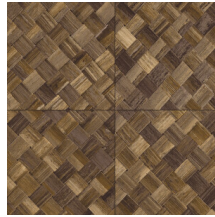

PANDAN

Collectie Selva

Verhaal achter de collectie

Selva illustreert de tropische natuurpracht door het gebruik van natuurlijke materialen, warme tinten en ruwe reliëfstructuren.

Technische specificaties

Referentie	<u>34100</u>
Productcategorie	Refined
Samenstelling	Vinylbehang op papier
Beschrijving	Een vlechtwerk in tegelvorm, geïnspireerd op de tropische plant pandan
Afmetingen	XL-ROLL: Rollen van 10,05 m x 1,00 m = 10 m ²
Aanzet	Rechte aanzet 45 cm, of verspringende aanzet van 90/45 cm
Lijm	Arte Clearpro of een dispersielijm van goede kwaliteit
Hoe verlijmen	Methode 1: muur inlijmen en banen bevochtigen. Methode 2: banen inlijmen.
Lichtbestendigheid	Goed lichtbestendig
Hoe verwijderen	Afstripbaar
Brandnorm EU	B-s2, d0
Brandnorm VS	Class A
Onderhoud	Afwasbaar

Kleuren (9)

34100

34101

34102

34103

34104

34105

34106