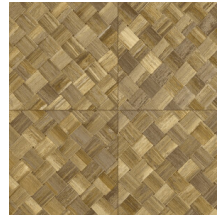

PANDAN

Collectie Selva

Verhaal achter de collectie

Selva illustreert de tropische natuurpracht door het gebruik van natuurlijke materialen, warme tinten en ruwe reliëfstructuren.

Technische specificaties

Referentie	<u>34100</u>
Productcategorie	Refined
Samenstelling	Vinylbehang op papier
Beschrijving	Een vlechtwerk in tegelvorm, geïnspireerd op de tropische plant pandan
Afmetingen	XL-ROLL: Rollen van 10,05 m x 1,00 m = 10 m ²
Aanzet	Rechte aanzet 45 cm, of verspringende aanzet van 90/45 cm
Lijm	Arte Clearpro of een dispersielijm van goede kwaliteit
Hoe verlijmen	Methode 1: muur inlijmen en banen bevochtigen. Methode 2: banen inlijmen.
Lichtbestendigheid	Goed lichtbestendig
Hoe verwijderen	Afstripbaar
Brandnorm EU	B-s2, d0
Brandnorm VS	Class A
Onderhoud	Afwasbaar

Kleuren (9)

34100

34101

34102

34103

34104

34105

34106