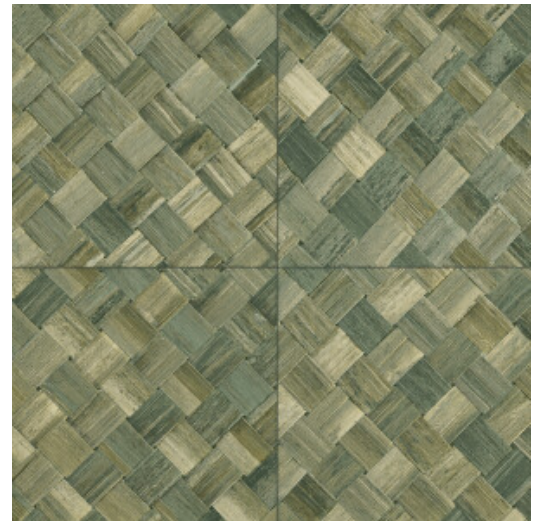

PANDAN

Collectie Selva

Verhaal achter de collectie

Selva illustreert de tropische natuurpracht door het gebruik van natuurlijke materialen, warme tinten en ruwe reliëfstructuren.

Technische specificaties

Referentie	<u>34100</u>
Productcategorie	Refined
Samenstelling	Vinylbehang op papier
Beschrijving	Een vlechtwerk in tegelvorm, geïnspireerd op de tropische plant pandan
Afmetingen	XL-ROLL: Rollen van 10,05 m x 1,00 m = 10 m ²
Aanzet	Rechte aanzet 45 cm, of verspringende aanzet van 90/45 cm
Lijm	Arte Clearpro of een dispersielijm van goede kwaliteit
Hoe verlijmen	Methode 1: muur inlijmen en banen bevochtigen. Methode 2: banen inlijmen.
Lichtbestendigheid	Goed lichtbestendig
Hoe verwijderen	Afstripbaar
Brandnorm EU	B-s2, d0
Brandnorm VS	Class A
Onderhoud	Afwasbaar

Kleuren (9)

34100

34101

34102

34103

34104

34105

34106