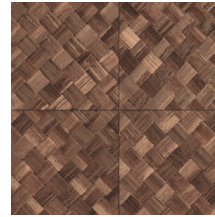

PANDAN

Collectie Selva

Verhaal achter de collectie

Selva illustreert de tropische natuurpracht door het gebruik van natuurlijke materialen, warme tinten en ruwe reliëfstructuren.

Technische specificaties

Referentie	<u>34100</u>
Productcategorie	Refined
Samenstelling	Vinylbehang op papier
Beschrijving	Een vlechtwerk in tegelvorm, geïnspireerd op de tropische plant pandan
Afmetingen	XL-ROLL: Rollen van 10,05 m x 1,00 m = 10 m ²
Aanzet	Rechte aanzet 45 cm, of verspringende aanzet van 90/45 cm
Lijm	Arte Clearpro of een dispersielijm van goede kwaliteit
Hoe verlijmen	Methode 1: muur inlijmen en banen bevochtigen. Methode 2: banen inlijmen.
Lichtbestendigheid	Goed lichtbestendig
Hoe verwijderen	Afstripbaar
Brandnorm EU	B-s2, d0
Brandnorm VS	Class A
Onderhoud	Afwasbaar

Kleuren (9)

34100

34101

34102

34103

34104

34105

34106