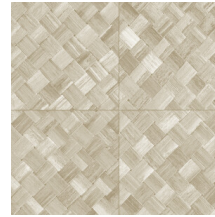

PANDAN

Collectie Selva

Verhaal achter de collectie

Selva illustreert de tropische natuurpracht door het gebruik van natuurlijke materialen, warme tinten en ruwe reliëfstructuren.

Technische specificaties

Referentie	<u>34100</u>
Productcategorie	Refined
Samenstelling	Vinylbehang op papier
Beschrijving	Een vlechtwerk in tegelvorm, geïnspireerd op de tropische plant pandan
Afmetingen	XL-ROLL: Rollen van 10,05 m x 1,00 m = 10 m ²
Aanzet	Rechte aanzet 45 cm, of verspringende aanzet van 90/45 cm
Lijm	Arte Clearpro of een dispersielijm van goede kwaliteit
Hoe verlijmen	Methode 1: muur inlijmen en banen bevochtigen. Methode 2: banen inlijmen.
Lichtbestendigheid	Goed lichtbestendig
Hoe verwijderen	Afstripbaar
Brandnorm EU	B-s2, d0
Brandnorm VS	Class A
Onderhoud	Afwasbaar

Kleuren (9)

34100

34101

34102

34103

34104

34105

34106