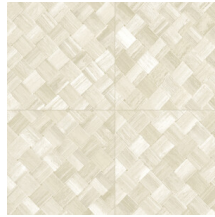

PANDAN

Collectie Selva

Verhaal achter de collectie

Selva illustreert de tropische natuurpracht door het gebruik van natuurlijke materialen, warme tinten en ruwe reliëfstructuren.

Technische specificaties

Referentie	<u>34100</u>
Productcategorie	Refined
Samenstelling	Vinylbehang op papier
Beschrijving	Een vlechtwerk in tegelvorm, geïnspireerd op de tropische plant pandan
Afmetingen	XL-ROLL: Rollen van 10,05 m x 1,00 m = 10 m ²
Aanzet	Rechte aanzet 45 cm, of verspringende aanzet van 90/45 cm
Lijm	Arte Clearpro of een dispersielijm van goede kwaliteit
Hoe verlijmen	Methode 1: muur inlijmen en banen bevochtigen. Methode 2: banen inlijmen.
Lichtbestendigheid	Goed lichtbestendig
Hoe verwijderen	Afstripbaar
Brandnorm EU	B-s2, d0
Brandnorm VS	Class A
Onderhoud	Afwasbaar

Kleuren (9)

34100

34101

34102

34103

34104

34105

34106