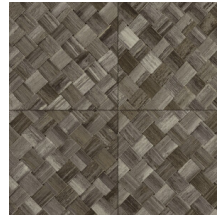

PANDAN

Collectie Selva

Verhaal achter de collectie

Selva illustreert de tropische natuurpracht door het gebruik van natuurlijke materialen, warme tinten en ruwe reliëfstructuren.

Technische specificaties

Referentie	<u>34100</u>
Productcategorie	Refined
Samenstelling	Vinylbehang op papier
Beschrijving	Een vlechtwerk in tegelvorm, geïnspireerd op de tropische plant pandan
Afmetingen	XL-ROLL: Rollen van 10,05 m x 1,00 m = 10 m ²
Aanzet	Rechte aanzet 45 cm, of verspringende aanzet van 90/45 cm
Lijm	Arte Clearpro of een dispersielijm van goede kwaliteit
Hoe verlijmen	Methode 1: muur inlijmen en banen bevochtigen. Methode 2: banen inlijmen.
Lichtbestendigheid	Goed lichtbestendig
Hoe verwijderen	Afstripbaar
Brandnorm EU	B-s2, d0
Brandnorm VS	Class A
Onderhoud	Afwasbaar

Kleuren (9)

34100

34101

34102

34103

34104

34105

34106