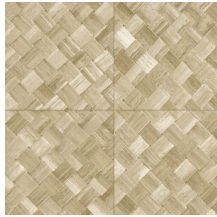

PANDAN

Collectie Selva

Verhaal achter de collectie

Selva illustreert de tropische natuurpracht door het gebruik van natuurlijke materialen, warme tinten en ruwe reliëfstructuren.

Technische specificaties

Referentie	<u>34100</u>
Productcategorie	Refined
Samenstelling	Vinylbehang op papier
Beschrijving	Een vlechtwerk in tegelvorm, geïnspireerd op de tropische plant pandan
Afmetingen	XL-ROLL: Rollen van 10,05 m x 1,00 m = 10 m ²
Aanzet	Rechte aanzet 45 cm, of verspringende aanzet van 90/45 cm
Lijm	Arte Clearpro of een dispersielijm van goede kwaliteit
Hoe verlijmen	Methode 1: muur inlijmen en banen bevochtigen. Methode 2: banen inlijmen.
Lichtbestendigheid	Goed lichtbestendig
Hoe verwijderen	Afstripbaar
Brandnorm EU	B-s2, d0
Brandnorm VS	Class A
Onderhoud	Afwasbaar

Kleuren (9)

34100

34101

34102

34103

34104

34105

34106