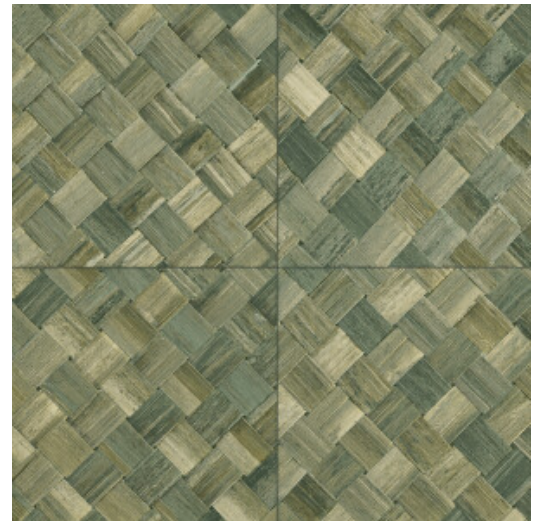

PANDAN

Collectie Textura

Verhaal achter de collectie

De mooiste texturen die in de natuur te vinden zijn, komen ook prachtig tot hun recht aan de muur. Van geweven grassen tot gevlochten bladeren en zelfs leder: in de vorm van behang stralen ze als nooit tevoren. Ze worden aangevuld met texturen van ruw of net heel fijn geweven linnen en schitterende zijde. Het kleurenpalet van deze vinylcollectie reikt van tijdloze, zachte tinten tot de meest opvallende kleurtinten.

Technische specificaties

Referentie	<u>34100A</u> • Camouflage
Productcategorie	Refined
Samenstelling	Vinylbehang op papier
Beschrijving	Vlechtwerk in tegelvorm, geïnspireerd op de tropische plant pandan
Afmetingen	Rollen van 10,05 m x 1,00 m = 10 m ²
Aanzet	Rechte aanzet 45 cm, of verspringende aanzet van 90/45 cm
Lijm	Arte Clearpro of een dispersielijm van goede kwaliteit
Hoe verlijmen	Methode 1: muur inlijmen en banen bevochtigen. Methode 2: banen inlijmen.
Lichtbestendigheid	Goed lichtbestendig
Hoe verwijderen	Afstripbaar
Brandnorm EU	B-s2, d0
Brandnorm VS	Class A
Onderhoud	Afwasbaar

Kleuren (6)

34100A

34101A

34104A

34106A

34107A

34108A

View