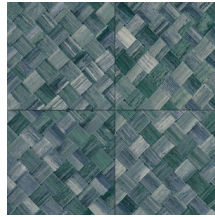

PANDAN

Collectie Textura

Verhaal achter de collectie

De mooiste texturen die in de natuur te vinden zijn, komen ook prachtig tot hun recht aan de muur. Van geweven grassen tot gevlochten bladeren en zelfs leder: in de vorm van behang stralen ze als nooit tevoren. Ze worden aangevuld met texturen van ruw of net heel fijn geweven linnen en schitterende zijde. Het kleurenpalet van deze vinylcollectie reikt van tijdloze, zachte tinten tot de meest opvallende kleurtinten.

Technische specificaties

Referentie	<u>34100A</u> • Camouflage
Productcategorie	Refined
Samenstelling	Vinylbehang op papier
Beschrijving	Vlechtwerk in tegelvorm, geïnspireerd op de tropische plant pandan
Afmetingen	Rollen van 10,05 m x 1,00 m = 10 m ²
Aanzet	Rechte aanzet 45 cm, of verspringende aanzet van 90/45 cm
Lijm	Arte Clearpro of een dispersielijm van goede kwaliteit
Hoe verlijmen	Methode 1: muur inlijmen en banen bevochtigen. Methode 2: banen inlijmen.
Lichtbestendigheid	Goed lichtbestendig
Hoe verwijderen	Afstripbaar
Brandnorm EU	B-s2, d0
Brandnorm VS	Class A
Onderhoud	Afwasbaar

Kleuren (6)

34100A

34101A

34104A

34106A

34107A

34108A

View