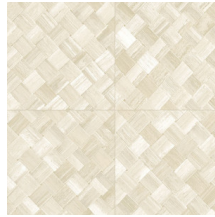

PANDAN

Collectie Textura

Verhaal achter de collectie

De mooiste texturen die in de natuur te vinden zijn, komen ook prachtig tot hun recht aan de muur. Van geweven grassen tot gevlochten bladeren en zelfs leder: in de vorm van behang stralen ze als nooit tevoren. Ze worden aangevuld met texturen van ruw of net heel fijn geweven linnen en schitterende zijde. Het kleurenpalet van deze vinylcollectie reikt van tijdloze, zachte tinten tot de meest opvallende kleurtinten.

Technische specificaties

Referentie	<u>34100A</u> • Camouflage
Productcategorie	Refined
Samenstelling	Vinylbehang op papier
Beschrijving	Vlechtwerk in tegelvorm, geïnspireerd op de tropische plant pandan
Afmetingen	Rollen van 10,05 m x 1,00 m = 10 m ²
Aanzet	Rechte aanzet 45 cm, of verspringende aanzet van 90/45 cm
Lijm	Arte Clearpro of een dispersielijm van goede kwaliteit
Hoe verlijmen	Methode 1: muur inlijmen en banen bevochtigen. Methode 2: banen inlijmen.
Lichtbestendigheid	Goed lichtbestendig
Hoe verwijderen	Afstripbaar
Brandnorm EU	B-s2, d0
Brandnorm VS	Class A
Onderhoud	Afwasbaar

Kleuren (6)

34100A

34101A

34104A

34106A

34107A

34108A

View