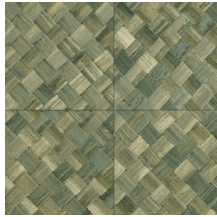

PANDAN

Collectie Textura

Verhaal achter de collectie

De mooiste texturen die in de natuur te vinden zijn, komen ook prachtig tot hun recht aan de muur. Van geweven grassen tot gevlochten bladeren en zelfs leder: in de vorm van behang stralen ze als nooit tevoren. Ze worden aangevuld met texturen van ruw of net heel fijn geweven linnen en schitterende zijde. Het kleurenpalet van deze vinylcollectie reikt van tijdloze, zachte tinten tot de meest opvallende kleurtinten.

Technische specificaties

Referentie	<u>34100A</u> • Camouflage
Productcategorie	Refined
Samenstelling	Vinylbehang op papier
Beschrijving	Vlechtwerk in tegelvorm, geïnspireerd op de tropische plant pandan
Afmetingen	Rollen van 10,05 m x 1,00 m = 10 m ²
Aanzet	Rechte aanzet 45 cm, of verspringende aanzet van 90/45 cm
Lijm	Arte Clearpro of een dispersielijm van goede kwaliteit
Hoe verlijmen	Methode 1: muur inlijmen en banen bevochtigen. Methode 2: banen inlijmen.
Lichtbestendigheid	Goed lichtbestendig
Hoe verwijderen	Afstripbaar
Brandnorm EU	B-s2, d0
Brandnorm VS	Class A
Onderhoud	Afwasbaar

Kleuren (6)

34100A

34101A

34104A

34106A

34107A

34108A

View