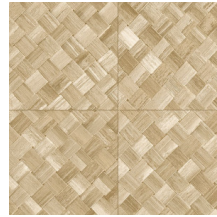

PANDAN

Collectie Textura

Verhaal achter de collectie

De mooiste texturen die in de natuur te vinden zijn, komen ook prachtig tot hun recht aan de muur. Van geweven grassen tot gevlochten bladeren en zelfs leder: in de vorm van behang stralen ze als nooit tevoren. Ze worden aangevuld met texturen van ruw of net heel fijn geweven linnen en schitterende zijde. Het kleurenpalet van deze vinylcollectie reikt van tijdloze, zachte tinten tot de meest opvallende kleurtinten.

Technische specificaties

Referentie	<u>34100A</u> • Camouflage
Productcategorie	Refined
Samenstelling	Vinylbehang op papier
Beschrijving	Vlechtwerk in tegelvorm, geïnspireerd op de tropische plant pandan
Afmetingen	Rollen van 10,05 m x 1,00 m = 10 m ²
Aanzet	Rechte aanzet 45 cm, of verspringende aanzet van 90/45 cm
Lijm	Arte Clearpro of een dispersielijm van goede kwaliteit
Hoe verlijmen	Methode 1: muur inlijmen en banen bevochtigen. Methode 2: banen inlijmen.
Lichtbestendigheid	Goed lichtbestendig
Hoe verwijderen	Afstripbaar
Brandnorm EU	B-s2, d0
Brandnorm VS	Class A
Onderhoud	Afwasbaar

Kleuren (6)

34100A

34101A

34104A

34106A

34107A

34108A

View