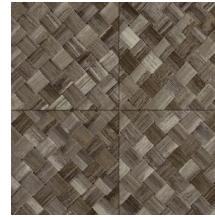

PANDAN

Collectie Textura

Verhaal achter de collectie

De mooiste texturen die in de natuur te vinden zijn, komen ook prachtig tot hun recht aan de muur. Van geweven grassen tot gevlochten bladeren en zelfs leder: in de vorm van behang stralen ze als nooit tevoren. Ze worden aangevuld met texturen van ruw of net heel fijn geweven linnen en schitterende zijde. Het kleurenpalet van deze vinylcollectie reikt van tijdloze, zachte tinten tot de meest opvallende kleurtinten.

Technische specificaties

Referentie	<u>34100A</u> • Camouflage
Productcategorie	Refined
Samenstelling	Vinylbehang op papier
Beschrijving	Vlechtwerk in tegelvorm, geïnspireerd op de tropische plant pandan
Afmetingen	Rollen van 10,05 m x 1,00 m = 10 m ²
Aanzet	Rechte aanzet 45 cm, of verspringende aanzet van 90/45 cm
Lijm	Arte Clearpro of een dispersielijm van goede kwaliteit
Hoe verlijmen	Methode 1: muur inlijmen en banen bevochtigen. Methode 2: banen inlijmen.
Lichtbestendigheid	Goed lichtbestendig
Hoe verwijderen	Afstripbaar
Brandnorm EU	B-s2, d0
Brandnorm VS	Class A
Onderhoud	Afwasbaar

Kleuren (6)

34100A

34101A

34104A

34106A

34107A

34108A

View