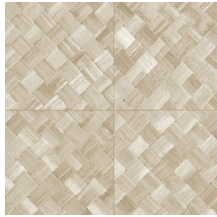

PANDAN

Collectie Textura

Verhaal achter de collectie

De mooiste texturen die in de natuur te vinden zijn, komen ook prachtig tot hun recht aan de muur. Van geweven grassen tot gevlochten bladeren en zelfs leder: in de vorm van behang stralen ze als nooit tevoren. Ze worden aangevuld met texturen van ruw of net heel fijn geweven linnen en schitterende zijde. Het kleurenpalet van deze vinylcollectie reikt van tijdloze, zachte tinten tot de meest opvallende kleurtinten.

Technische specificaties

Referentie	<u>34100A</u> • Camouflage
Productcategorie	Refined
Samenstelling	Vinylbehang op papier
Beschrijving	Vlechtwerk in tegelvorm, geïnspireerd op de tropische plant pandan
Afmetingen	Rollen van 10,05 m x 1,00 m = 10 m ²
Aanzet	Rechte aanzet 45 cm, of verspringende aanzet van 90/45 cm
Lijm	Arte Clearpro of een dispersielijm van goede kwaliteit
Hoe verlijmen	Methode 1: muur inlijmen en banen bevochtigen. Methode 2: banen inlijmen.
Lichtbestendigheid	Goed lichtbestendig
Hoe verwijderen	Afstripbaar
Brandnorm EU	B-s2, d0
Brandnorm VS	Class A
Onderhoud	Afwasbaar

Kleuren (6)

34100A

34101A

34104A

34106A

34107A

34108A

View