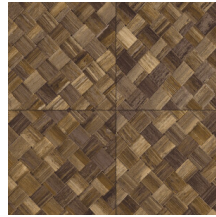

## Technische specificaties

Referentie	<u>34101</u>
Productcategorie	Refined
Samenstelling	Vinylbehang op papier
Beschrijving	Een vlechtwerk in tegelvorm, geïnspireerd op de tropische plant pandan
Afmetingen	XL-ROLL: Rollen van 10,05 m x 1,00 m = 10 m <sup>2</sup>
Aanzet	Rechte aanzet 45 cm, of verspringende aanzet van 90/45 cm
Lijm	Arte Clearpro of een dispersielijm van goede kwaliteit
Hoe verlijmen	Methode 1: muur inlijmen en banen bevochtigen. Methode 2: banen inlijmen.
Lichtbestendigheid	Goed lichtbestendig
Hoe verwijderen	Afstriptbaar
Brandnorm EU	B-s2, d0
Brandnorm VS	Class A
Onderhoud	Afwasbaar

## Kleuren (9)

34100

34101

34102

34103

34104

34105

34106

34107

34108