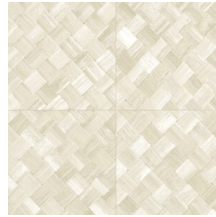

## Technische specificaties

Referentie	<u>34101</u>
Productcategorie	Refined
Samenstelling	Vinylbehang op papier
Beschrijving	Een vlechtwerk in tegelvorm, geïnspireerd op de tropische plant pandan
Afmetingen	XL-ROLL: Rollen van 10,05 m x 1,00 m = 10 m <sup>2</sup>
Aanzet	Rechte aanzet 45 cm, of verspringende aanzet van 90/45 cm
Lijm	Arte Clearpro of een dispersielijm van goede kwaliteit
Hoe verlijmen	Methode 1: muur inlijmen en banen bevochtigen. Methode 2: banen inlijmen.
Lichtbestendigheid	Goed lichtbestendig
Hoe verwijderen	Afstriptbaar
Brandnorm EU	B-s2, d0
Brandnorm VS	Class A
Onderhoud	Afwasbaar

## Kleuren (9)

34100

34101

34102

34103

34104

34105

34106