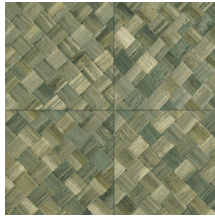

PANDAN

Collectie Selva

Verhaal achter de collectie

Selva illustreert de tropische natuurpracht door het gebruik van natuurlijke materialen, warme tinten en ruwe reliëfstructuren.

Technische specificaties

Referentie	<u>34101</u>
Productcategorie	Refined
Samenstelling	Vinylbehang op papier
Beschrijving	Een vlechtwerk in tegelvorm, geïnspireerd op de tropische plant pandan
Afmetingen	XL-ROLL: Rollen van 10,05 m x 1,00 m = 10 m ²
Aanzet	Rechte aanzet 45 cm, of verspringende aanzet van 90/45 cm
Lijm	Arte Clearpro of een dispersielijm van goede kwaliteit
Hoe verlijmen	Methode 1: muur inlijmen en banen bevochtigen. Methode 2: banen inlijmen.
Lichtbestendigheid	Goed lichtbestendig
Hoe verwijderen	Afstriptbaar
Brandnorm EU	B-s2, d0
Brandnorm VS	Class A
Onderhoud	Afwasbaar

Kleuren (9)

34100

34101

34102

34103

34104

34105

34106