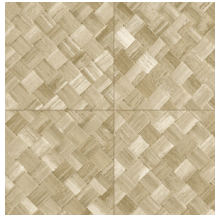

## Technische specificaties

Referentie	<u>34101</u>
Productcategorie	Refined
Samenstelling	Vinylbehang op papier
Beschrijving	Een vlechtwerk in tegelvorm, geïnspireerd op de tropische plant pandan
Afmetingen	XL-ROLL: Rollen van 10,05 m x 1,00 m = 10 m <sup>2</sup>
Aanzet	Rechte aanzet 45 cm, of verspringende aanzet van 90/45 cm
Lijm	Arte Clearpro of een dispersielijm van goede kwaliteit
Hoe verlijmen	Methode 1: muur inlijmen en banen bevochtigen. Methode 2: banen inlijmen.
Lichtbestendigheid	Goed lichtbestendig
Hoe verwijderen	Afstriptbaar
Brandnorm EU	B-s2, d0
Brandnorm VS	Class A
Onderhoud	Afwasbaar

## Kleuren (9)

34100

34101

34102

34103

34104

34105

34106

34107

34108