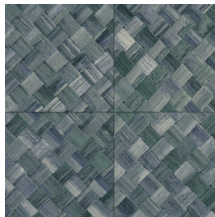

## Technische specificaties

Referentie	<u>34101</u>
Productcategorie	Refined
Samenstelling	Vinylbehang op papier
Beschrijving	Een vlechtwerk in tegelvorm, geïnspireerd op de tropische plant pandan
Afmetingen	XL-ROLL: Rollen van 10,05 m x 1,00 m = 10 m <sup>2</sup>
Aanzet	Rechte aanzet 45 cm, of verspringende aanzet van 90/45 cm
Lijm	Arte Clearpro of een dispersielijm van goede kwaliteit
Hoe verlijmen	Methode 1: muur inlijmen en banen bevochtigen. Methode 2: banen inlijmen.
Lichtbestendigheid	Goed lichtbestendig
Hoe verwijderen	Afstriptbaar
Brandnorm EU	B-s2, d0
Brandnorm VS	Class A
Onderhoud	Afwasbaar

## Kleuren (9)

34100

34101

34102

34103

34104

34105

34106

34107

34108