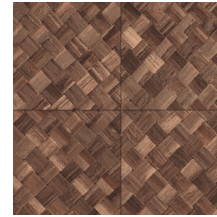

PANDAN

Collectie Selva

Verhaal achter de collectie

Selva illustreert de tropische natuurpracht door het gebruik van natuurlijke materialen, warme tinten en ruwe reliëfstructuren.

Technische specificaties

Referentie	<u>34101</u>
Productcategorie	Refined
Samenstelling	Vinylbehang op papier
Beschrijving	Een vlechtwerk in tegelvorm, geïnspireerd op de tropische plant pandan
Afmetingen	XL-ROLL: Rollen van 10,05 m x 1,00 m = 10 m ²
Aanzet	Rechte aanzet 45 cm, of verspringende aanzet van 90/45 cm
Lijm	Arte Clearpro of een dispersielijm van goede kwaliteit
Hoe verlijmen	Methode 1: muur inlijmen en banen bevochtigen. Methode 2: banen inlijmen.
Lichtbestendigheid	Goed lichtbestendig
Hoe verwijderen	Afstriptbaar
Brandnorm EU	B-s2, d0
Brandnorm VS	Class A
Onderhoud	Afwasbaar

Kleuren (9)

34100

34101

34102

34103

34104

34105

34106