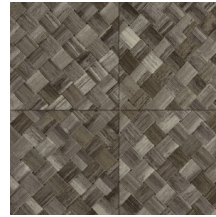

PANDAN

Collectie Selva

Verhaal achter de collectie

Selva illustreert de tropische natuurpracht door het gebruik van natuurlijke materialen, warme tinten en ruwe reliëfstructuren.

Technische specificaties

Referentie	<u>34101</u>
Productcategorie	Refined
Samenstelling	Vinylbehang op papier
Beschrijving	Een vlechtwerk in tegelvorm, geïnspireerd op de tropische plant pandan
Afmetingen	XL-ROLL: Rollen van 10,05 m x 1,00 m = 10 m ²
Aanzet	Rechte aanzet 45 cm, of verspringende aanzet van 90/45 cm
Lijm	Arte Clearpro of een dispersielijm van goede kwaliteit
Hoe verlijmen	Methode 1: muur inlijmen en banen bevochtigen. Methode 2: banen inlijmen.
Lichtbestendigheid	Goed lichtbestendig
Hoe verwijderen	Afstriptbaar
Brandnorm EU	B-s2, d0
Brandnorm VS	Class A
Onderhoud	Afwasbaar

Kleuren (9)

34100

34101

34102

34103

34104

34105

34106