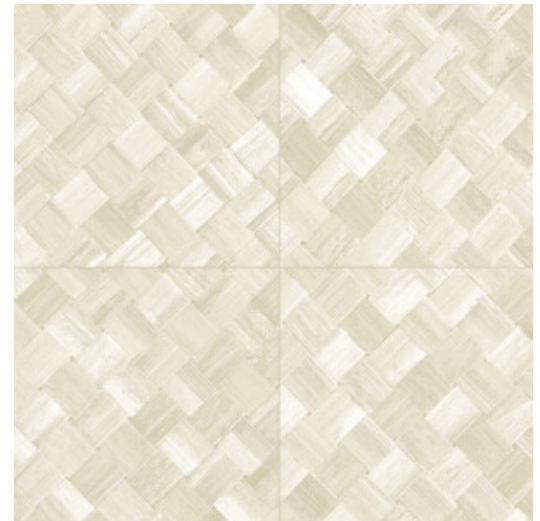

# PANDAN

Collectie Selva

## Verhaal achter de collectie

Selva illustreert de tropische natuurpracht door het gebruik van natuurlijke materialen, warme tinten en ruwe reliëfstructuren.

## Technische specificaties

Referentie	<u>34101</u>
Productcategorie	Refined
Samenstelling	Vinylbehang op papier
Beschrijving	Een vlechtwerk in tegelvorm, geïnspireerd op de tropische plant pandan
Afmetingen	XL-ROLL: Rollen van 10,05 m x 1,00 m = 10 m <sup>2</sup>
Aanzet	Rechte aanzet 45 cm, of verspringende aanzet van 90/45 cm
Lijm	Arte Clearpro of een dispersielijm van goede kwaliteit
Hoe verlijmen	Methode 1: muur inlijmen en banen bevochtigen. Methode 2: banen inlijmen.
Lichtbestendigheid	Goed lichtbestendig
Hoe verwijderen	Afstriptbaar
Brandnorm EU	B-s2, d0
Brandnorm VS	Class A
Onderhoud	Afwasbaar

## Kleuren (9)

34100

34101

34102

34103

34104

34105

34106