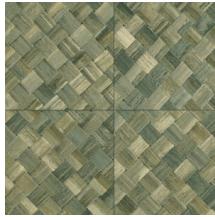

## Verhaal achter de collectie

Selva illustreert de tropische natuurpracht door het gebruik van natuurlijke materialen, warme tinten en ruwe reliëfstructuren.

## Technische specificaties

Referentie	<u>34101</u>
Productcategorie	Refined
Samenstelling	Vinylbehang op papier
Beschrijving	Een vlechtwerk in tegelvorm, geïnspireerd op de tropische plant pandan
Afmetingen	XL-ROLL: Rollen van 10,05 m x 1,00 m = 10 m <sup>2</sup>
Aanzet	Rechte aanzet 45 cm, of verspringende aanzet van 90/45 cm
Lijm	Arte Clearpro of een dispersielijm van goede kwaliteit
Hoe verlijmen	Methode 1: muur inlijmen en banen bevochtigen. Methode 2: banen inlijmen.
Lichtbestendigheid	Goed lichtbestendig
Hoe verwijderen	Afstriptbaar
Brandnorm EU	B-s2, d0
Brandnorm VS	Class A
Onderhoud	Afwasbaar

## Kleuren (9)

34100

34101

34102

34103

34104

34105

34106