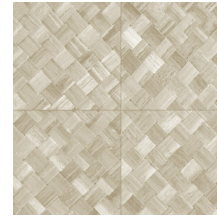

PANDAN

Collectie Selva

Verhaal achter de collectie

Selva illustreert de tropische natuurpracht door het gebruik van natuurlijke materialen, warme tinten en ruwe reliëfstructuren.

Technische specificaties

Referentie	<u>34101</u>
Productcategorie	Refined
Samenstelling	Vinylbehang op papier
Beschrijving	Een vlechtwerk in tegelvorm, geïnspireerd op de tropische plant pandan
Afmetingen	XL-ROLL: Rollen van 10,05 m x 1,00 m = 10 m ²
Aanzet	Rechte aanzet 45 cm, of verspringende aanzet van 90/45 cm
Lijm	Arte Clearpro of een dispersielijm van goede kwaliteit
Hoe verlijmen	Methode 1: muur inlijmen en banen bevochtigen. Methode 2: banen inlijmen.
Lichtbestendigheid	Goed lichtbestendig
Hoe verwijderen	Afstriptbaar
Brandnorm EU	B-s2, d0
Brandnorm VS	Class A
Onderhoud	Afwasbaar

Kleuren (9)

34100

34101

34102

34103

34104

34105

34106