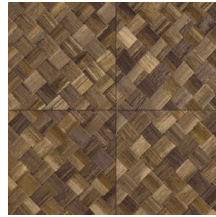

PANDAN

Collectie Selva

Verhaal achter de collectie

Selva illustreert de tropische natuurpracht door het gebruik van natuurlijke materialen, warme tinten en ruwe reliëfstructuren.

Technische specificaties

Referentie	<u>34101</u>
Productcategorie	Refined
Samenstelling	Vinylbehang op papier
Beschrijving	Een vlechtwerk in tegelvorm, geïnspireerd op de tropische plant pandan
Afmetingen	XL-ROLL: Rollen van 10,05 m x 1,00 m = 10 m ²
Aanzet	Rechte aanzet 45 cm, of verspringende aanzet van 90/45 cm
Lijm	Arte Clearpro of een dispersielijm van goede kwaliteit
Hoe verlijmen	Methode 1: muur inlijmen en banen bevochtigen. Methode 2: banen inlijmen.
Lichtbestendigheid	Goed lichtbestendig
Hoe verwijderen	Afstriptbaar
Brandnorm EU	B-s2, d0
Brandnorm VS	Class A
Onderhoud	Afwasbaar

Kleuren (9)

34100

34101

34102

34103

34104

34105

34106