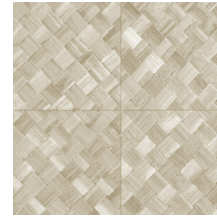

## Technische specificaties

Referentie	<u>34101</u>
Productcategorie	Refined
Samenstelling	Vinylbehang op papier
Beschrijving	Een vlechtwerk in tegelvorm, geïnspireerd op de tropische plant pandan
Afmetingen	XL-ROLL: Rollen van 10,05 m x 1,00 m = 10 m <sup>2</sup>
Aanzet	Rechte aanzet 45 cm, of verspringende aanzet van 90/45 cm
Lijm	Arte Clearpro of een dispersielijm van goede kwaliteit
Hoe verlijmen	Methode 1: muur inlijmen en banen bevochtigen. Methode 2: banen inlijmen.
Lichtbestendigheid	Goed lichtbestendig
Hoe verwijderen	Afstriptbaar
Brandnorm EU	B-s2, d0
Brandnorm VS	Class A
Onderhoud	Afwasbaar

## Kleuren (9)

34100

34101

34102

34103

34104

34105

34106

34107

34108