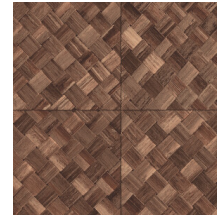

## Technische specificaties

Referentie	<u>34101</u>
Productcategorie	Refined
Samenstelling	Vinylbehang op papier
Beschrijving	Een vlechtwerk in tegelvorm, geïnspireerd op de tropische plant pandan
Afmetingen	XL-ROLL: Rollen van 10,05 m x 1,00 m = 10 m <sup>2</sup>
Aanzet	Rechte aanzet 45 cm, of verspringende aanzet van 90/45 cm
Lijm	Arte Clearpro of een dispersielijm van goede kwaliteit
Hoe verlijmen	Methode 1: muur inlijmen en banen bevochtigen. Methode 2: banen inlijmen.
Lichtbestendigheid	Goed lichtbestendig
Hoe verwijderen	Afstriptbaar
Brandnorm EU	B-s2, d0
Brandnorm VS	Class A
Onderhoud	Afwasbaar

## Kleuren (9)

34100

34101

34102

34103

34104

34105

34106

34107

34108