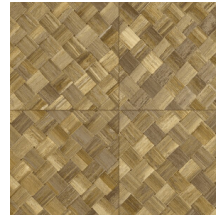

PANDAN

Collectie Selva

Verhaal achter de collectie

Selva illustreert de tropische natuurpracht door het gebruik van natuurlijke materialen, warme tinten en ruwe reliëfstructuren.

Technische specificaties

Referentie	<u>34101</u>
Productcategorie	Refined
Samenstelling	Vinylbehang op papier
Beschrijving	Een vlechtwerk in tegelvorm, geïnspireerd op de tropische plant pandan
Afmetingen	XL-ROLL: Rollen van 10,05 m x 1,00 m = 10 m ²
Aanzet	Rechte aanzet 45 cm, of verspringende aanzet van 90/45 cm
Lijm	Arte Clearpro of een dispersielijm van goede kwaliteit
Hoe verlijmen	Methode 1: muur inlijmen en banen bevochtigen. Methode 2: banen inlijmen.
Lichtbestendigheid	Goed lichtbestendig
Hoe verwijderen	Afstriptbaar
Brandnorm EU	B-s2, d0
Brandnorm VS	Class A
Onderhoud	Afwasbaar

Kleuren (9)

34100

34101

34102

34103

34104

34105

34106