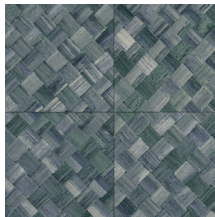

Kleuren (9)

34100

34101

34102

34103

34104

34105

34106

34107

34108

View

Meer informatie? [Klik hier](#)

Bestel stalen, bereken hoeveelheden, bekijk instructievideo's, download technische informatie en meer:
www.arte-international.com

ARTE®

wallcoverings for the ultimate in refinement