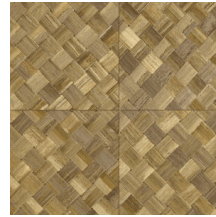

## Technische specificaties

Referentie	<u>34101</u>
Productcategorie	Refined
Samenstelling	Vinylbehang op papier
Beschrijving	Een vlechtwerk in tegelvorm, geïnspireerd op de tropische plant pandan
Afmetingen	XL-ROLL: Rollen van 10,05 m x 1,00 m = 10 m <sup>2</sup>
Aanzet	Rechte aanzet 45 cm, of verspringende aanzet van 90/45 cm
Lijm	Arte Clearpro of een dispersielijm van goede kwaliteit
Hoe verlijmen	Methode 1: muur inlijmen en banen bevochtigen. Methode 2: banen inlijmen.
Lichtbestendigheid	Goed lichtbestendig
Hoe verwijderen	Afstriptbaar
Brandnorm EU	B-s2, d0
Brandnorm VS	Class A
Onderhoud	Afwasbaar

## Kleuren (9)

34100

34101

34102

34103

34104

34105

34106