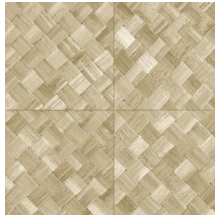

PANDAN

Collectie Selva

Verhaal achter de collectie

Selva illustreert de tropische natuurpracht door het gebruik van natuurlijke materialen, warme tinten en ruwe reliëfstructuren.

Technische specificaties

Referentie	<u>34101</u>
Productcategorie	Refined
Samenstelling	Vinylbehang op papier
Beschrijving	Een vlechtwerk in tegelvorm, geïnspireerd op de tropische plant pandan
Afmetingen	XL-ROLL: Rollen van 10,05 m x 1,00 m = 10 m ²
Aanzet	Rechte aanzet 45 cm, of verspringende aanzet van 90/45 cm
Lijm	Arte Clearpro of een dispersielijm van goede kwaliteit
Hoe verlijmen	Methode 1: muur inlijmen en banen bevochtigen. Methode 2: banen inlijmen.
Lichtbestendigheid	Goed lichtbestendig
Hoe verwijderen	Afstriptbaar
Brandnorm EU	B-s2, d0
Brandnorm VS	Class A
Onderhoud	Afwasbaar

Kleuren (9)

34100

34101

34102

34103

34104

34105

34106