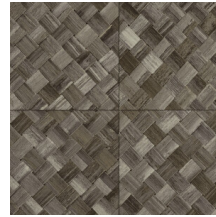

## Technische specificaties

Referentie	<u>34101</u>
Productcategorie	Refined
Samenstelling	Vinylbehang op papier
Beschrijving	Een vlechtwerk in tegelvorm, geïnspireerd op de tropische plant pandan
Afmetingen	XL-ROLL: Rollen van 10,05 m x 1,00 m = 10 m <sup>2</sup>
Aanzet	Rechte aanzet 45 cm, of verspringende aanzet van 90/45 cm
Lijm	Arte Clearpro of een dispersielijm van goede kwaliteit
Hoe verlijmen	Methode 1: muur inlijmen en banen bevochtigen. Methode 2: banen inlijmen.
Lichtbestendigheid	Goed lichtbestendig
Hoe verwijderen	Afstriptbaar
Brandnorm EU	B-s2, d0
Brandnorm VS	Class A
Onderhoud	Afwasbaar

## Kleuren (9)

34100

34101

34102

34103

34104

34105

34106

34107

34108