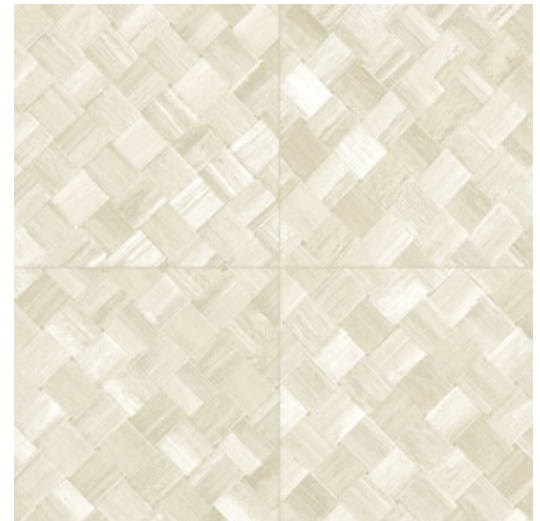

PANDAN

Collectie Selva

Verhaal achter de collectie

Selva illustreert de tropische natuurpracht door het gebruik van natuurlijke materialen, warme tinten en ruwe reliëfstructuren.

Technische specificaties

Referentie	<u>34101</u>
Productcategorie	Refined
Samenstelling	Vinylbehang op papier
Beschrijving	Een vlechtwerk in tegelvorm, geïnspireerd op de tropische plant pandan
Afmetingen	XL-ROLL: Rollen van 10,05 m x 1,00 m = 10 m ²
Aanzet	Rechte aanzet 45 cm, of verspringende aanzet van 90/45 cm
Lijm	Arte Clearpro of een dispersielijm van goede kwaliteit
Hoe verlijmen	Methode 1: muur inlijmen en banen bevochtigen. Methode 2: banen inlijmen.
Lichtbestendigheid	Goed lichtbestendig
Hoe verwijderen	Afstriptbaar
Brandnorm EU	B-s2, d0
Brandnorm VS	Class A
Onderhoud	Afwasbaar

Kleuren (9)

34100

34101

34102

34103

34104

34105

34106