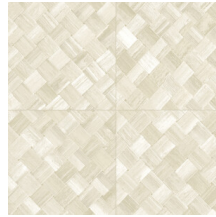

PANDAN

Collectie Selva

Verhaal achter de collectie

Selva illustreert de tropische natuurpracht door het gebruik van natuurlijke materialen, warme tinten en ruwe reliëfstructuren.

Technische specificaties

Referentie	<u>34101</u>
Productcategorie	Refined
Samenstelling	Vinylbehang op papier
Beschrijving	Een vlechtwerk in tegelvorm, geïnspireerd op de tropische plant pandan
Afmetingen	XL-ROLL: Rollen van 10,05 m x 1,00 m = 10 m ²
Aanzet	Rechte aanzet 45 cm, of verspringende aanzet van 90/45 cm
Lijm	Arte Clearpro of een dispersielijm van goede kwaliteit
Hoe verlijmen	Methode 1: muur inlijmen en banen bevochtigen. Methode 2: banen inlijmen.
Lichtbestendigheid	Goed lichtbestendig
Hoe verwijderen	Afstriptbaar
Brandnorm EU	B-s2, d0
Brandnorm VS	Class A
Onderhoud	Afwasbaar

Kleuren (9)

34100

34101

34102

34103

34104

34105

34106