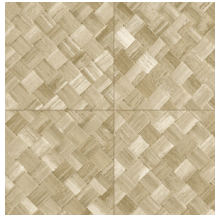

PANDAN

Collectie Selva

Verhaal achter de collectie

Selva illustreert de tropische natuurpracht door het gebruik van natuurlijke materialen, warme tinten en ruwe reliëfstructuren.

Technische specificaties

Referentie	<u>34102</u>
Productcategorie	Refined
Samenstelling	Vinylbehang op papier
Beschrijving	Een vlechtwerk in tegelvorm, geïnspireerd op de tropische plant pandan
Afmetingen	XL-ROLL: Rollen van 10,05 m x 1,00 m = 10 m ²
Aanzet	Rechte aanzet 45 cm, of verspringende aanzet van 90/45 cm
Lijm	Arte Clearpro of een dispersielijm van goede kwaliteit
Hoe verlijmen	Methode 1: muur inlijmen en banen bevochtigen. Methode 2: banen inlijmen.
Lichtbestendigheid	Goed lichtbestendig
Hoe verwijderen	Afstripbaar
Brandnorm EU	B-s2, d0
Brandnorm VS	Class A
Onderhoud	Afwasbaar

Kleuren (9)

34100

34101

34102

34103

34104

34105

34106