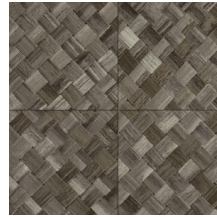

PANDAN

Collectie Selva

Verhaal achter de collectie

Selva illustreert de tropische natuurpracht door het gebruik van natuurlijke materialen, warme tinten en ruwe reliëfstructuren.

Technische specificaties

Referentie	<u>34102</u>
Productcategorie	Refined
Samenstelling	Vinylbehang op papier
Beschrijving	Een vlechtwerk in tegelvorm, geïnspireerd op de tropische plant pandan
Afmetingen	XL-ROLL: Rollen van 10,05 m x 1,00 m = 10 m ²
Aanzet	Rechte aanzet 45 cm, of verspringende aanzet van 90/45 cm
Lijm	Arte Clearpro of een dispersielijm van goede kwaliteit
Hoe verlijmen	Methode 1: muur inlijmen en banen bevochtigen. Methode 2: banen inlijmen.
Lichtbestendigheid	Goed lichtbestendig
Hoe verwijderen	Afstripbaar
Brandnorm EU	B-s2, d0
Brandnorm VS	Class A
Onderhoud	Afwasbaar

Kleuren (9)

34100

34101

34102

34103

34104

34105

34106