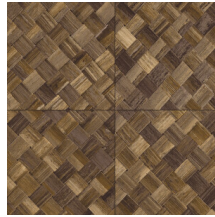

PANDAN

Collectie Selva

Verhaal achter de collectie

Selva illustreert de tropische natuurpracht door het gebruik van natuurlijke materialen, warme tinten en ruwe reliëfstructuren.

Technische specificaties

Referentie	<u>34102</u>
Productcategorie	Refined
Samenstelling	Vinylbehang op papier
Beschrijving	Een vlechtwerk in tegelvorm, geïnspireerd op de tropische plant pandan
Afmetingen	XL-ROLL: Rollen van 10,05 m x 1,00 m = 10 m ²
Aanzet	Rechte aanzet 45 cm, of verspringende aanzet van 90/45 cm
Lijm	Arte Clearpro of een dispersielijm van goede kwaliteit
Hoe verlijmen	Methode 1: muur inlijmen en banen bevochtigen. Methode 2: banen inlijmen.
Lichtbestendigheid	Goed lichtbestendig
Hoe verwijderen	Afstripbaar
Brandnorm EU	B-s2, d0
Brandnorm VS	Class A
Onderhoud	Afwasbaar

Kleuren (9)

34100

34101

34102

34103

34104

34105

34106