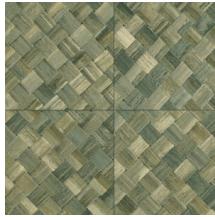

PANDAN

Collectie Selva

Verhaal achter de collectie

Selva illustreert de tropische natuurpracht door het gebruik van natuurlijke materialen, warme tinten en ruwe reliëfstructuren.

Technische specificaties

Referentie	<u>34102</u>
Productcategorie	Refined
Samenstelling	Vinylbehang op papier
Beschrijving	Een vlechtwerk in tegelvorm, geïnspireerd op de tropische plant pandan
Afmetingen	XL-ROLL: Rollen van 10,05 m x 1,00 m = 10 m ²
Aanzet	Rechte aanzet 45 cm, of verspringende aanzet van 90/45 cm
Lijm	Arte Clearpro of een dispersielijm van goede kwaliteit
Hoe verlijmen	Methode 1: muur inlijmen en banen bevochtigen. Methode 2: banen inlijmen.
Lichtbestendigheid	Goed lichtbestendig
Hoe verwijderen	Afstripbaar
Brandnorm EU	B-s2, d0
Brandnorm VS	Class A
Onderhoud	Afwasbaar

Kleuren (9)

34100

34101

34102

34103

34104

34105

34106