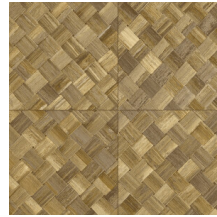

PANDAN

Collectie Selva

Verhaal achter de collectie

Selva illustreert de tropische natuurpracht door het gebruik van natuurlijke materialen, warme tinten en ruwe reliëfstructuren.

Technische specificaties

Referentie	<u>34102</u>
Productcategorie	Refined
Samenstelling	Vinylbehang op papier
Beschrijving	Een vlechtwerk in tegelvorm, geïnspireerd op de tropische plant pandan
Afmetingen	XL-ROLL: Rollen van 10,05 m x 1,00 m = 10 m ²
Aanzet	Rechte aanzet 45 cm, of verspringende aanzet van 90/45 cm
Lijm	Arte Clearpro of een dispersielijm van goede kwaliteit
Hoe verlijmen	Methode 1: muur inlijmen en banen bevochtigen. Methode 2: banen inlijmen.
Lichtbestendigheid	Goed lichtbestendig
Hoe verwijderen	Afstripbaar
Brandnorm EU	B-s2, d0
Brandnorm VS	Class A
Onderhoud	Afwasbaar

Kleuren (9)

34100

34101

34102

34103

34104

34105

34106