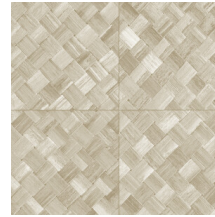

PANDAN

Collectie Selva

Verhaal achter de collectie

Selva illustreert de tropische natuurpracht door het gebruik van natuurlijke materialen, warme tinten en ruwe reliëfstructuren.

Technische specificaties

Referentie	<u>34102</u>
Productcategorie	Refined
Samenstelling	Vinylbehang op papier
Beschrijving	Een vlechtwerk in tegelvorm, geïnspireerd op de tropische plant pandan
Afmetingen	XL-ROLL: Rollen van 10,05 m x 1,00 m = 10 m ²
Aanzet	Rechte aanzet 45 cm, of verspringende aanzet van 90/45 cm
Lijm	Arte Clearpro of een dispersielijm van goede kwaliteit
Hoe verlijmen	Methode 1: muur inlijmen en banen bevochtigen. Methode 2: banen inlijmen.
Lichtbestendigheid	Goed lichtbestendig
Hoe verwijderen	Afstripbaar
Brandnorm EU	B-s2, d0
Brandnorm VS	Class A
Onderhoud	Afwasbaar

Kleuren (9)

34100

34101

34102

34103

34104

34105

34106