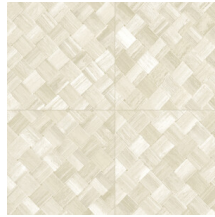

PANDAN

Collectie Selva

Verhaal achter de collectie

Selva illustreert de tropische natuurpracht door het gebruik van natuurlijke materialen, warme tinten en ruwe reliëfstructuren.

Technische specificaties

Referentie	<u>34102</u>
Productcategorie	Refined
Samenstelling	Vinylbehang op papier
Beschrijving	Een vlechtwerk in tegelvorm, geïnspireerd op de tropische plant pandan
Afmetingen	XL-ROLL: Rollen van 10,05 m x 1,00 m = 10 m ²
Aanzet	Rechte aanzet 45 cm, of verspringende aanzet van 90/45 cm
Lijm	Arte Clearpro of een dispersielijm van goede kwaliteit
Hoe verlijmen	Methode 1: muur inlijmen en banen bevochtigen. Methode 2: banen inlijmen.
Lichtbestendigheid	Goed lichtbestendig
Hoe verwijderen	Afstripbaar
Brandnorm EU	B-s2, d0
Brandnorm VS	Class A
Onderhoud	Afwasbaar

Kleuren (9)

34100

34101

34102

34103

34104

34105

34106