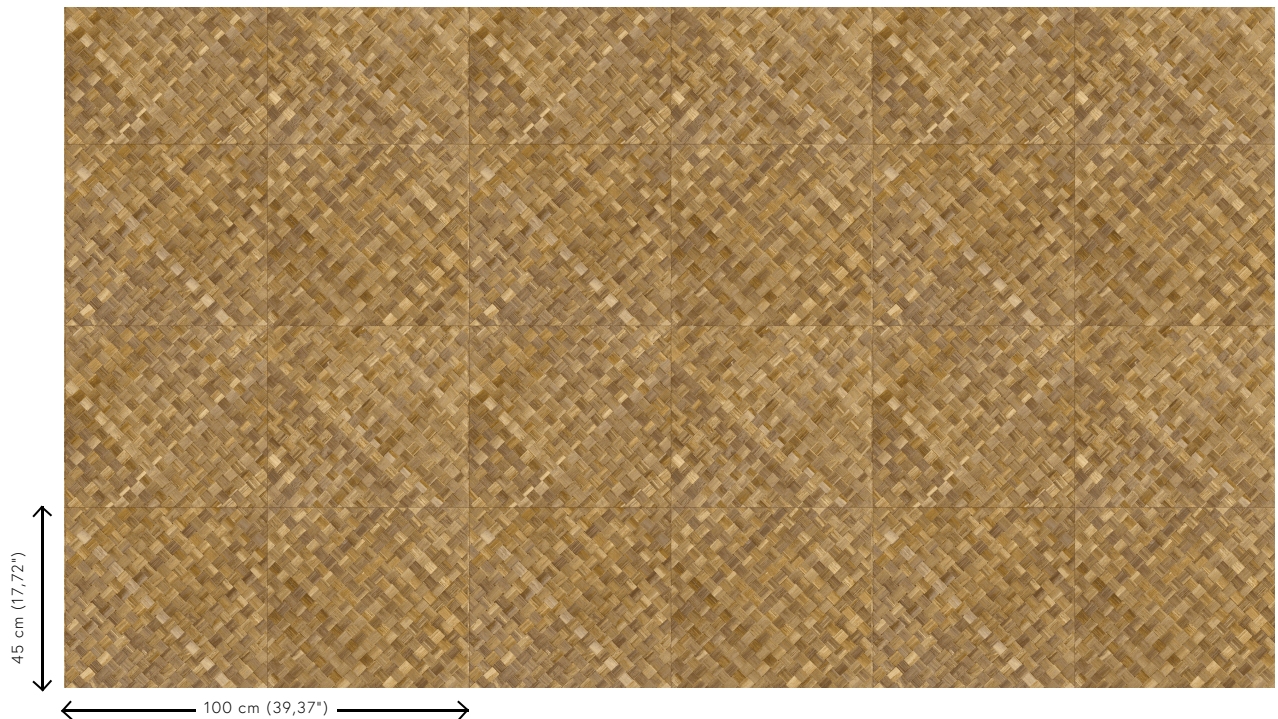

Kleuren (9)

34100

34101

34102

34103

34104

34105

34106

34107

34108

View

Meer informatie? [Klik hier](#)

Bestel stalen, bereken hoeveelheden, bekijk instructievideo's, download technische informatie en meer:
www.arte-international.com

ARTE®

wallcoverings for the ultimate in refinement