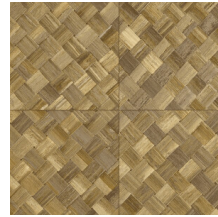

PANDAN

Collectie Selva

Verhaal achter de collectie

Selva illustreert de tropische natuurpracht door het gebruik van natuurlijke materialen, warme tinten en ruwe reliëfstructuren.

Technische specificaties

Referentie	<u>34102</u>
Productcategorie	Refined
Samenstelling	Vinylbehang op papier
Beschrijving	Een vlechtwerk in tegelvorm, geïnspireerd op de tropische plant pandan
Afmetingen	XL-ROLL: Rollen van 10,05 m x 1,00 m = 10 m ²
Aanzet	Rechte aanzet 45 cm, of verspringende aanzet van 90/45 cm
Lijm	Arte Clearpro of een dispersielijm van goede kwaliteit
Hoe verlijmen	Methode 1: muur inlijmen en banen bevochtigen. Methode 2: banen inlijmen.
Lichtbestendigheid	Goed lichtbestendig
Hoe verwijderen	Afstripbaar
Brandnorm EU	B-s2, d0
Brandnorm VS	Class A
Onderhoud	Afwasbaar

Kleuren (9)

34100

34101

34102

34103

34104

34105

34106