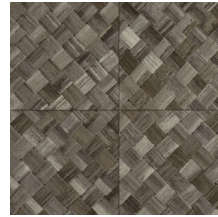

PANDAN

Collectie Selva

Verhaal achter de collectie

Selva illustreert de tropische natuurpracht door het gebruik van natuurlijke materialen, warme tinten en ruwe reliëfstructuren.

Technische specificaties

Referentie	<u>34102</u>
Productcategorie	Refined
Samenstelling	Vinylbehang op papier
Beschrijving	Een vlechtwerk in tegelvorm, geïnspireerd op de tropische plant pandan
Afmetingen	XL-ROLL: Rollen van 10,05 m x 1,00 m = 10 m ²
Aanzet	Rechte aanzet 45 cm, of verspringende aanzet van 90/45 cm
Lijm	Arte Clearpro of een dispersielijm van goede kwaliteit
Hoe verlijmen	Methode 1: muur inlijmen en banen bevochtigen. Methode 2: banen inlijmen.
Lichtbestendigheid	Goed lichtbestendig
Hoe verwijderen	Afstripbaar
Brandnorm EU	B-s2, d0
Brandnorm VS	Class A
Onderhoud	Afwasbaar

Kleuren (9)

34100

34101

34102

34103

34104

34105

34106