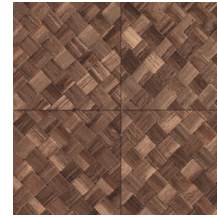

PANDAN

Collectie Selva

Verhaal achter de collectie

Selva illustreert de tropische natuurpracht door het gebruik van natuurlijke materialen, warme tinten en ruwe reliëfstructuren.

Technische specificaties

Referentie	<u>34102</u>
Productcategorie	Refined
Samenstelling	Vinylbehang op papier
Beschrijving	Een vlechtwerk in tegelvorm, geïnspireerd op de tropische plant pandan
Afmetingen	XL-ROLL: Rollen van 10,05 m x 1,00 m = 10 m ²
Aanzet	Rechte aanzet 45 cm, of verspringende aanzet van 90/45 cm
Lijm	Arte Clearpro of een dispersielijm van goede kwaliteit
Hoe verlijmen	Methode 1: muur inlijmen en banen bevochtigen. Methode 2: banen inlijmen.
Lichtbestendigheid	Goed lichtbestendig
Hoe verwijderen	Afstripbaar
Brandnorm EU	B-s2, d0
Brandnorm VS	Class A
Onderhoud	Afwasbaar

Kleuren (9)

34100

34101

34102

34103

34104

34105

34106