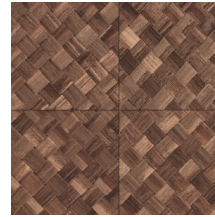

PANDAN

Collectie Selva

Verhaal achter de collectie

Selva illustreert de tropische natuurpracht door het gebruik van natuurlijke materialen, warme tinten en ruwe reliëfstructuren.

Technische specificaties

Referentie	<u>34102</u>
Productcategorie	Refined
Samenstelling	Vinylbehang op papier
Beschrijving	Een vlechtwerk in tegelvorm, geïnspireerd op de tropische plant pandan
Afmetingen	XL-ROLL: Rollen van 10,05 m x 1,00 m = 10 m ²
Aanzet	Rechte aanzet 45 cm, of verspringende aanzet van 90/45 cm
Lijm	Arte Clearpro of een dispersielijm van goede kwaliteit
Hoe verlijmen	Methode 1: muur inlijmen en banen bevochtigen. Methode 2: banen inlijmen.
Lichtbestendigheid	Goed lichtbestendig
Hoe verwijderen	Afstripbaar
Brandnorm EU	B-s2, d0
Brandnorm VS	Class A
Onderhoud	Afwasbaar

Kleuren (9)

34100

34101

34102

34103

34104

34105

34106