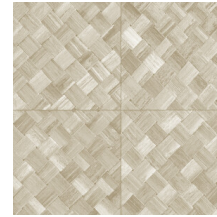

PANDAN

Collectie Selva

Verhaal achter de collectie

Selva illustreert de tropische natuurpracht door het gebruik van natuurlijke materialen, warme tinten en ruwe reliëfstructuren.

Technische specificaties

Referentie	<u>34102</u>
Productcategorie	Refined
Samenstelling	Vinylbehang op papier
Beschrijving	Een vlechtwerk in tegelvorm, geïnspireerd op de tropische plant pandan
Afmetingen	XL-ROLL: Rollen van 10,05 m x 1,00 m = 10 m ²
Aanzet	Rechte aanzet 45 cm, of verspringende aanzet van 90/45 cm
Lijm	Arte Clearpro of een dispersielijm van goede kwaliteit
Hoe verlijmen	Methode 1: muur inlijmen en banen bevochtigen. Methode 2: banen inlijmen.
Lichtbestendigheid	Goed lichtbestendig
Hoe verwijderen	Afstripbaar
Brandnorm EU	B-s2, d0
Brandnorm VS	Class A
Onderhoud	Afwasbaar

Kleuren (9)

34100

34101

34102

34103

34104

34105

34106