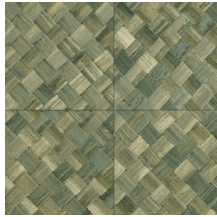

PANDAN

Collectie Selva

Verhaal achter de collectie

Selva illustreert de tropische natuurpracht door het gebruik van natuurlijke materialen, warme tinten en ruwe reliëfstructuren.

Technische specificaties

Referentie	<u>34102</u>
Productcategorie	Refined
Samenstelling	Vinylbehang op papier
Beschrijving	Een vlechtwerk in tegelvorm, geïnspireerd op de tropische plant pandan
Afmetingen	XL-ROLL: Rollen van 10,05 m x 1,00 m = 10 m ²
Aanzet	Rechte aanzet 45 cm, of verspringende aanzet van 90/45 cm
Lijm	Arte Clearpro of een dispersielijm van goede kwaliteit
Hoe verlijmen	Methode 1: muur inlijmen en banen bevochtigen. Methode 2: banen inlijmen.
Lichtbestendigheid	Goed lichtbestendig
Hoe verwijderen	Afstripbaar
Brandnorm EU	B-s2, d0
Brandnorm VS	Class A
Onderhoud	Afwasbaar

Kleuren (9)

34100

34101

34102

34103

34104

34105

34106