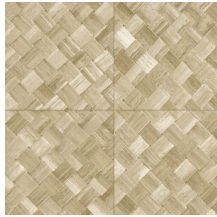

PANDAN

Collectie Selva

Verhaal achter de collectie

Selva illustreert de tropische natuurpracht door het gebruik van natuurlijke materialen, warme tinten en ruwe reliëfstructuren.

Technische specificaties

Referentie	<u>34102</u>
Productcategorie	Refined
Samenstelling	Vinylbehang op papier
Beschrijving	Een vlechtwerk in tegelvorm, geïnspireerd op de tropische plant pandan
Afmetingen	XL-ROLL: Rollen van 10,05 m x 1,00 m = 10 m ²
Aanzet	Rechte aanzet 45 cm, of verspringende aanzet van 90/45 cm
Lijm	Arte Clearpro of een dispersielijm van goede kwaliteit
Hoe verlijmen	Methode 1: muur inlijmen en banen bevochtigen. Methode 2: banen inlijmen.
Lichtbestendigheid	Goed lichtbestendig
Hoe verwijderen	Afstripbaar
Brandnorm EU	B-s2, d0
Brandnorm VS	Class A
Onderhoud	Afwasbaar

Kleuren (9)

34100

34101

34102

34103

34104

34105

34106