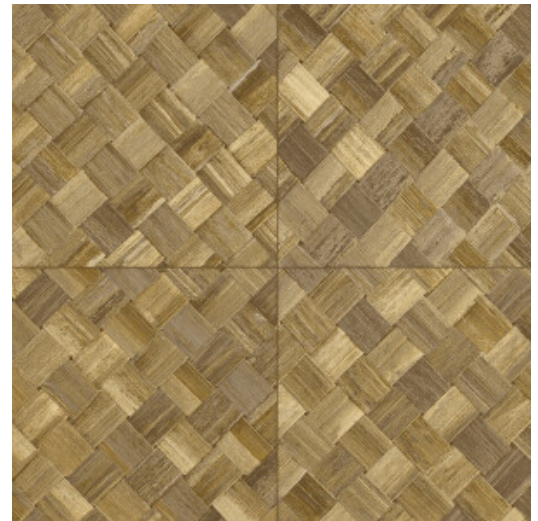

PANDAN

Collectie Selva

Verhaal achter de collectie

Selva illustreert de tropische natuurpracht door het gebruik van natuurlijke materialen, warme tinten en ruwe reliëfstructuren.

Technische specificaties

Referentie	<u>34102</u>
Productcategorie	Refined
Samenstelling	Vinylbehang op papier
Beschrijving	Een vlechtwerk in tegelvorm, geïnspireerd op de tropische plant pandan
Afmetingen	XL-ROLL: Rollen van 10,05 m x 1,00 m = 10 m ²
Aanzet	Rechte aanzet 45 cm, of verspringende aanzet van 90/45 cm
Lijm	Arte Clearpro of een dispersielijm van goede kwaliteit
Hoe verlijmen	Methode 1: muur inlijmen en banen bevochtigen. Methode 2: banen inlijmen.
Lichtbestendigheid	Goed lichtbestendig
Hoe verwijderen	Afstripbaar
Brandnorm EU	B-s2, d0
Brandnorm VS	Class A
Onderhoud	Afwasbaar

Kleuren (9)

34100

34101

34102

34103

34104

34105

34106