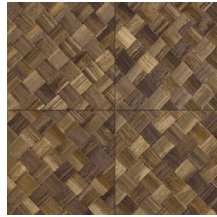

PANDAN

Collectie Selva

Verhaal achter de collectie

Selva illustreert de tropische natuurpracht door het gebruik van natuurlijke materialen, warme tinten en ruwe reliëfstructuren.

Technische specificaties

| | |
|--------------------|---|
| Referentie | <u>34103</u> |
| Productcategorie | Refined |
| Samenstelling | Vinylbehang op papier |
| Beschrijving | Een vlechtwerk in tegelvorm, geïnspireerd op de tropische plant pandan |
| Afmetingen | XL-ROLL: Rollen van 10,05 m x 1,00 m = 10 m ² |
| Aanzet | Rechte aanzet 45 cm, of verspringende aanzet van 90/45 cm |
| Lijm | Arte Clearpro of een dispersielijm van goede kwaliteit |
| Hoe verlijmen | Methode 1: muur inlijmen en banen bevochtigen. Methode 2: banen inlijmen. |
| Lichtbestendigheid | Goed lichtbestendig |
| Hoe verwijderen | Afstripbaar |
| Brandnorm EU | B-s2, d0 |
| Brandnorm VS | Class A |
| Onderhoud | Afwasbaar |

Kleuren (9)

34100

34101

34102

34103

34104

34105

34106