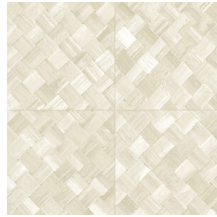

PANDAN

Collectie Selva

Verhaal achter de collectie

Selva illustreert de tropische natuurpracht door het gebruik van natuurlijke materialen, warme tinten en ruwe reliëfstructuren.

Technische specificaties

| | |
|--------------------|---|
| Referentie | <u>34103</u> |
| Productcategorie | Refined |
| Samenstelling | Vinylbehang op papier |
| Beschrijving | Een vlechtwerk in tegelvorm, geïnspireerd op de tropische plant pandan |
| Afmetingen | XL-ROLL: Rollen van 10,05 m x 1,00 m = 10 m ² |
| Aanzet | Rechte aanzet 45 cm, of verspringende aanzet van 90/45 cm |
| Lijm | Arte Clearpro of een dispersielijm van goede kwaliteit |
| Hoe verlijmen | Methode 1: muur inlijmen en banen bevochtigen. Methode 2: banen inlijmen. |
| Lichtbestendigheid | Goed lichtbestendig |
| Hoe verwijderen | Afstripbaar |
| Brandnorm EU | B-s2, d0 |
| Brandnorm VS | Class A |
| Onderhoud | Afwasbaar |

Kleuren (9)

34100

34101

34102

34103

34104

34105

34106