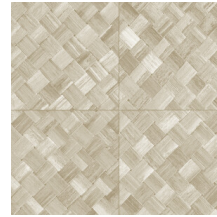

PANDAN

Collectie Selva

Verhaal achter de collectie

Selva illustreert de tropische natuurpracht door het gebruik van natuurlijke materialen, warme tinten en ruwe reliëfstructuren.

Technische specificaties

| | |
|--------------------|---|
| Referentie | <u>34103</u> |
| Productcategorie | Refined |
| Samenstelling | Vinylbehang op papier |
| Beschrijving | Een vlechtwerk in tegelvorm, geïnspireerd op de tropische plant pandan |
| Afmetingen | XL-ROLL: Rollen van 10,05 m x 1,00 m = 10 m ² |
| Aanzet | Rechte aanzet 45 cm, of verspringende aanzet van 90/45 cm |
| Lijm | Arte Clearpro of een dispersielijm van goede kwaliteit |
| Hoe verlijmen | Methode 1: muur inlijmen en banen bevochtigen. Methode 2: banen inlijmen. |
| Lichtbestendigheid | Goed lichtbestendig |
| Hoe verwijderen | Afstripbaar |
| Brandnorm EU | B-s2, d0 |
| Brandnorm VS | Class A |
| Onderhoud | Afwasbaar |

Kleuren (9)

34100

34101

34102

34103

34104

34105

34106