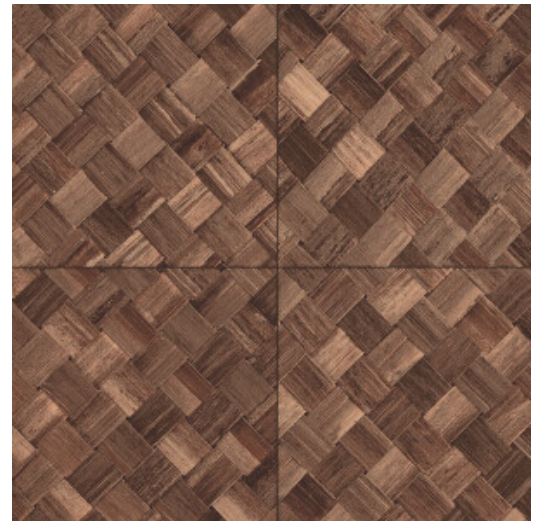

PANDAN

Collectie Selva

Verhaal achter de collectie

Selva illustreert de tropische natuurpracht door het gebruik van natuurlijke materialen, warme tinten en ruwe reliëfstructuren.

Technische specificaties

| | |
|--------------------|---|
| Referentie | <u>34103</u> |
| Productcategorie | Refined |
| Samenstelling | Vinylbehang op papier |
| Beschrijving | Een vlechtwerk in tegelvorm, geïnspireerd op de tropische plant pandan |
| Afmetingen | XL-ROLL: Rollen van 10,05 m x 1,00 m = 10 m ² |
| Aanzet | Rechte aanzet 45 cm, of verspringende aanzet van 90/45 cm |
| Lijm | Arte Clearpro of een dispersielijm van goede kwaliteit |
| Hoe verlijmen | Methode 1: muur inlijmen en banen bevochtigen. Methode 2: banen inlijmen. |
| Lichtbestendigheid | Goed lichtbestendig |
| Hoe verwijderen | Afstripbaar |
| Brandnorm EU | B-s2, d0 |
| Brandnorm VS | Class A |
| Onderhoud | Afwasbaar |

Kleuren (9)

34100

34101

34102

34103

34104

34105

34106