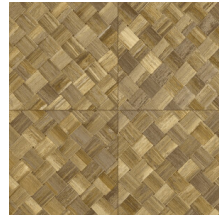

PANDAN

Collectie Selva

Verhaal achter de collectie

Selva illustreert de tropische natuurpracht door het gebruik van natuurlijke materialen, warme tinten en ruwe reliëfstructuren.

Technische specificaties

| | |
|--------------------|---|
| Referentie | <u>34103</u> |
| Productcategorie | Refined |
| Samenstelling | Vinylbehang op papier |
| Beschrijving | Een vlechtwerk in tegelvorm, geïnspireerd op de tropische plant pandan |
| Afmetingen | XL-ROLL: Rollen van 10,05 m x 1,00 m = 10 m ² |
| Aanzet | Rechte aanzet 45 cm, of verspringende aanzet van 90/45 cm |
| Lijm | Arte Clearpro of een dispersielijm van goede kwaliteit |
| Hoe verlijmen | Methode 1: muur inlijmen en banen bevochtigen. Methode 2: banen inlijmen. |
| Lichtbestendigheid | Goed lichtbestendig |
| Hoe verwijderen | Afstripbaar |
| Brandnorm EU | B-s2, d0 |
| Brandnorm VS | Class A |
| Onderhoud | Afwasbaar |

Kleuren (9)

34100

34101

34102

34103

34104

34105

34106