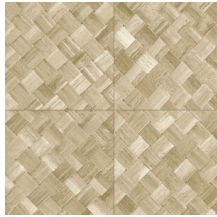

PANDAN

Collectie Selva

Verhaal achter de collectie

Selva illustreert de tropische natuurpracht door het gebruik van natuurlijke materialen, warme tinten en ruwe reliëfstructuren.

Technische specificaties

| | |
|--------------------|---|
| Referentie | <u>34103</u> |
| Productcategorie | Refined |
| Samenstelling | Vinylbehang op papier |
| Beschrijving | Een vlechtwerk in tegelvorm, geïnspireerd op de tropische plant pandan |
| Afmetingen | XL-ROLL: Rollen van 10,05 m x 1,00 m = 10 m ² |
| Aanzet | Rechte aanzet 45 cm, of verspringende aanzet van 90/45 cm |
| Lijm | Arte Clearpro of een dispersielijm van goede kwaliteit |
| Hoe verlijmen | Methode 1: muur inlijmen en banen bevochtigen. Methode 2: banen inlijmen. |
| Lichtbestendigheid | Goed lichtbestendig |
| Hoe verwijderen | Afstripbaar |
| Brandnorm EU | B-s2, d0 |
| Brandnorm VS | Class A |
| Onderhoud | Afwasbaar |

Kleuren (9)

34100

34101

34102

34103

34104

34105

34106