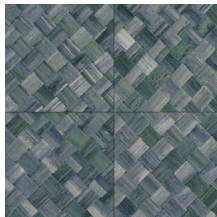

Kleuren (9)

34100

34101

34102

34103

34104

34105

34106

34107

34108

View

Meer informatie? [Klik hier](#)

Bestel stalen, bereken hoeveelheden, bekijk instructievideo's, download technische informatie en meer:
www.arte-international.com

ARTE®

wallcoverings for the ultimate in refinement