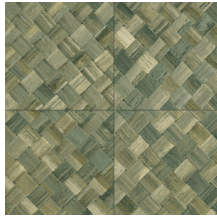

PANDAN

Collectie Selva

Verhaal achter de collectie

Selva illustreert de tropische natuurpracht door het gebruik van natuurlijke materialen, warme tinten en ruwe reliëfstructuren.

Technische specificaties

| | |
|--------------------|---|
| Referentie | <u>34103</u> |
| Productcategorie | Refined |
| Samenstelling | Vinylbehang op papier |
| Beschrijving | Een vlechtwerk in tegelvorm, geïnspireerd op de tropische plant pandan |
| Afmetingen | XL-ROLL: Rollen van 10,05 m x 1,00 m = 10 m ² |
| Aanzet | Rechte aanzet 45 cm, of verspringende aanzet van 90/45 cm |
| Lijm | Arte Clearpro of een dispersielijm van goede kwaliteit |
| Hoe verlijmen | Methode 1: muur inlijmen en banen bevochtigen. Methode 2: banen inlijmen. |
| Lichtbestendigheid | Goed lichtbestendig |
| Hoe verwijderen | Afstripbaar |
| Brandnorm EU | B-s2, d0 |
| Brandnorm VS | Class A |
| Onderhoud | Afwasbaar |

Kleuren (9)

34100

34101

34102

34103

34104

34105

34106