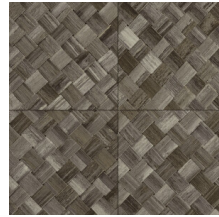

PANDAN

Collectie Selva

Verhaal achter de collectie

Selva illustreert de tropische natuurpracht door het gebruik van natuurlijke materialen, warme tinten en ruwe reliëfstructuren.

Technische specificaties

| | |
|--------------------|---|
| Referentie | <u>34103</u> |
| Productcategorie | Refined |
| Samenstelling | Vinylbehang op papier |
| Beschrijving | Een vlechtwerk in tegelvorm, geïnspireerd op de tropische plant pandan |
| Afmetingen | XL-ROLL: Rollen van 10,05 m x 1,00 m = 10 m ² |
| Aanzet | Rechte aanzet 45 cm, of verspringende aanzet van 90/45 cm |
| Lijm | Arte Clearpro of een dispersielijm van goede kwaliteit |
| Hoe verlijmen | Methode 1: muur inlijmen en banen bevochtigen. Methode 2: banen inlijmen. |
| Lichtbestendigheid | Goed lichtbestendig |
| Hoe verwijderen | Afstripbaar |
| Brandnorm EU | B-s2, d0 |
| Brandnorm VS | Class A |
| Onderhoud | Afwasbaar |

Kleuren (9)

34100

34101

34102

34103

34104

34105

34106