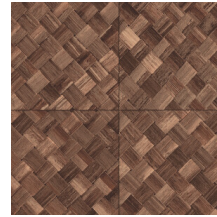

PANDAN

Collectie Selva

Verhaal achter de collectie

Selva illustreert de tropische natuurpracht door het gebruik van natuurlijke materialen, warme tinten en ruwe reliëfstructuren.

Technische specificaties

| | |
|--------------------|---|
| Referentie | <u>34103</u> |
| Productcategorie | Refined |
| Samenstelling | Vinylbehang op papier |
| Beschrijving | Een vlechtwerk in tegelvorm, geïnspireerd op de tropische plant pandan |
| Afmetingen | XL-ROLL: Rollen van 10,05 m x 1,00 m = 10 m ² |
| Aanzet | Rechte aanzet 45 cm, of verspringende aanzet van 90/45 cm |
| Lijm | Arte Clearpro of een dispersielijm van goede kwaliteit |
| Hoe verlijmen | Methode 1: muur inlijmen en banen bevochtigen. Methode 2: banen inlijmen. |
| Lichtbestendigheid | Goed lichtbestendig |
| Hoe verwijderen | Afstripbaar |
| Brandnorm EU | B-s2, d0 |
| Brandnorm VS | Class A |
| Onderhoud | Afwasbaar |

Kleuren (9)

34100

34101

34102

34103

34104

34105

34106