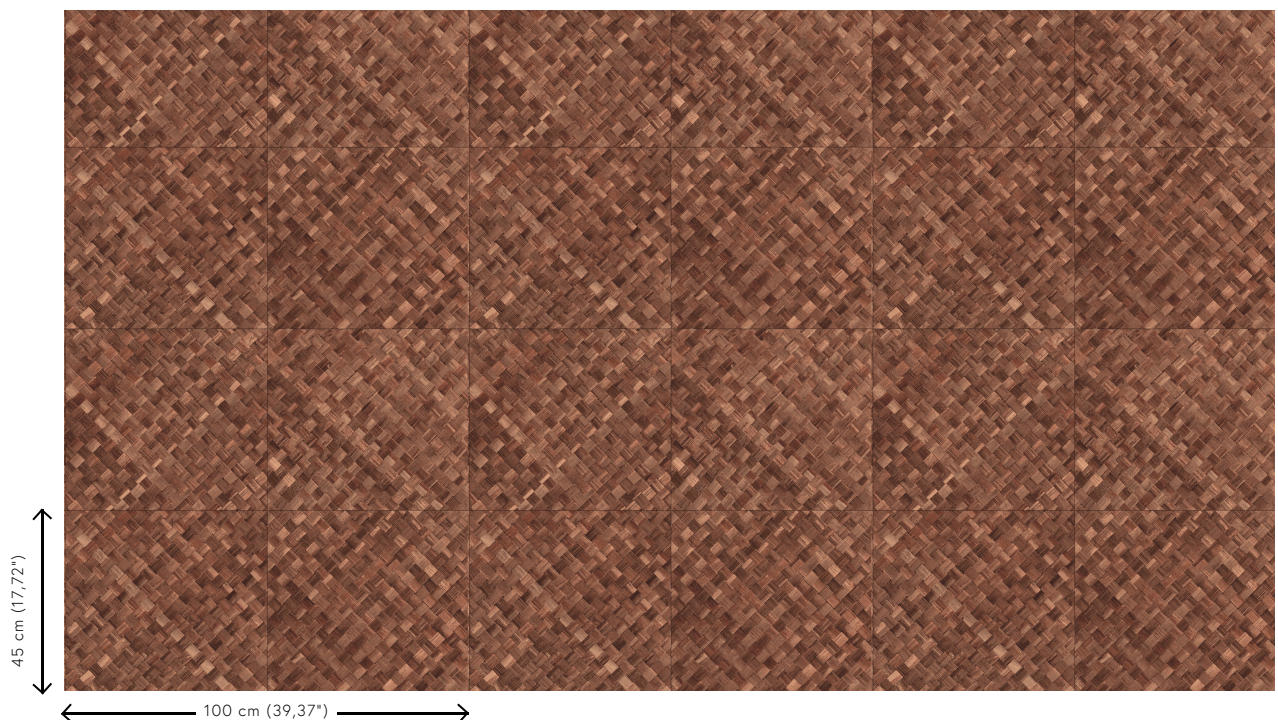

Kleuren (9)

34100

34101

34102

34103

34104

34105

34106

34107

34108

View

Meer informatie? [Klik hier](#)

Bestel stalen, bereken hoeveelheden, bekijk instructievideo's, download technische informatie en meer:
www.arte-international.com

ARTE®

wallcoverings for the ultimate in refinement