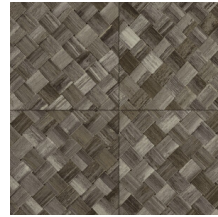

PANDAN

Collectie Selva

Verhaal achter de collectie

Selva illustreert de tropische natuurpracht door het gebruik van natuurlijke materialen, warme tinten en ruwe reliëfstructuren.

Technische specificaties

Referentie	<u>34104</u>
Productcategorie	Refined
Samenstelling	Vinylbehang op papier
Beschrijving	Een vlechtwerk in tegelvorm, geïnspireerd op de tropische plant pandan
Afmetingen	XL-ROLL: Rollen van 10,05 m x 1,00 m = 10 m ²
Aanzet	Rechte aanzet 45 cm, of verspringende aanzet van 90/45 cm
Lijm	Arte Clearpro of een dispersielijm van goede kwaliteit
Hoe verlijmen	Methode 1: muur inlijmen en banen bevochtigen. Methode 2: banen inlijmen.
Lichtbestendigheid	Goed lichtbestendig
Hoe verwijderen	Afstriptbaar
Brandnorm EU	B-s2, d0
Brandnorm VS	Class A
Onderhoud	Afwasbaar

Kleuren (9)

34100

34101

34102

34103

34104

34105

34106