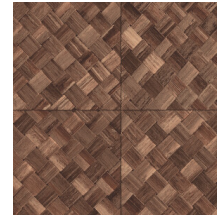

PANDAN

Collectie Selva

Verhaal achter de collectie

Selva illustreert de tropische natuurpracht door het gebruik van natuurlijke materialen, warme tinten en ruwe reliëfstructuren.

Technische specificaties

Referentie	<u>34104</u>
Productcategorie	Refined
Samenstelling	Vinylbehang op papier
Beschrijving	Een vlechtwerk in tegelvorm, geïnspireerd op de tropische plant pandan
Afmetingen	XL-ROLL: Rollen van 10,05 m x 1,00 m = 10 m ²
Aanzet	Rechte aanzet 45 cm, of verspringende aanzet van 90/45 cm
Lijm	Arte Clearpro of een dispersielijm van goede kwaliteit
Hoe verlijmen	Methode 1: muur inlijmen en banen bevochtigen. Methode 2: banen inlijmen.
Lichtbestendigheid	Goed lichtbestendig
Hoe verwijderen	Afstriptbaar
Brandnorm EU	B-s2, d0
Brandnorm VS	Class A
Onderhoud	Afwasbaar

Kleuren (9)

34100

34101

34102

34103

34104

34105

34106