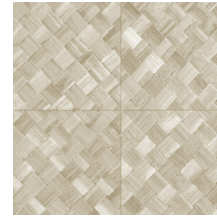

PANDAN

Collectie Selva

Verhaal achter de collectie

Selva illustreert de tropische natuurpracht door het gebruik van natuurlijke materialen, warme tinten en ruwe reliëfstructuren.

Technische specificaties

Referentie	<u>34104</u>
Productcategorie	Refined
Samenstelling	Vinylbehang op papier
Beschrijving	Een vlechtwerk in tegelvorm, geïnspireerd op de tropische plant pandan
Afmetingen	XL-ROLL: Rollen van 10,05 m x 1,00 m = 10 m ²
Aanzet	Rechte aanzet 45 cm, of verspringende aanzet van 90/45 cm
Lijm	Arte Clearpro of een dispersielijm van goede kwaliteit
Hoe verlijmen	Methode 1: muur inlijmen en banen bevochtigen. Methode 2: banen inlijmen.
Lichtbestendigheid	Goed lichtbestendig
Hoe verwijderen	Afstriptbaar
Brandnorm EU	B-s2, d0
Brandnorm VS	Class A
Onderhoud	Afwasbaar

Kleuren (9)

34100

34101

34102

34103

34104

34105

34106