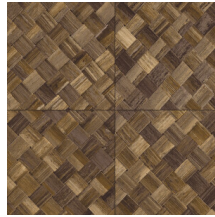

PANDAN

Collectie Selva

Verhaal achter de collectie

Selva illustreert de tropische natuurpracht door het gebruik van natuurlijke materialen, warme tinten en ruwe reliëfstructuren.

Technische specificaties

Referentie	<u>34104</u>
Productcategorie	Refined
Samenstelling	Vinylbehang op papier
Beschrijving	Een vlechtwerk in tegelvorm, geïnspireerd op de tropische plant pandan
Afmetingen	XL-ROLL: Rollen van 10,05 m x 1,00 m = 10 m ²
Aanzet	Rechte aanzet 45 cm, of verspringende aanzet van 90/45 cm
Lijm	Arte Clearpro of een dispersielijm van goede kwaliteit
Hoe verlijmen	Methode 1: muur inlijmen en banen bevochtigen. Methode 2: banen inlijmen.
Lichtbestendigheid	Goed lichtbestendig
Hoe verwijderen	Afstriptbaar
Brandnorm EU	B-s2, d0
Brandnorm VS	Class A
Onderhoud	Afwasbaar

Kleuren (9)

34100

34101

34102

34103

34104

34105

34106