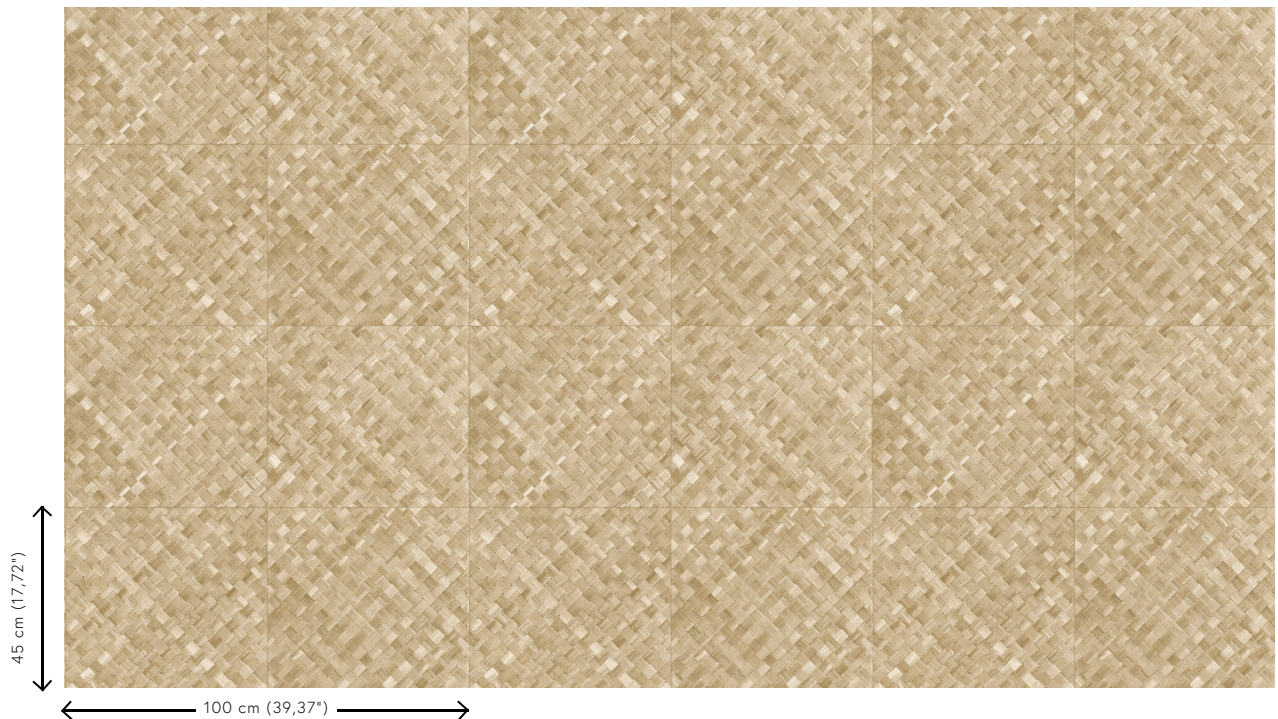

Kleuren (9)

34100

34101

34102

34103

34104

34105

34106

34107

34108

View

Meer informatie? [Klik hier](#)

Bestel stalen, bereken hoeveelheden, bekijk instructievideo's, download technische informatie en meer:
www.arte-international.com

ARTE®

wallcoverings for the ultimate in refinement