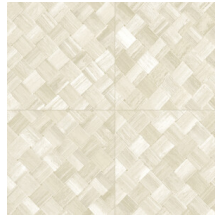

PANDAN

Collectie Selva

Verhaal achter de collectie

Selva illustreert de tropische natuurpracht door het gebruik van natuurlijke materialen, warme tinten en ruwe reliëfstructuren.

Technische specificaties

Referentie	<u>34104</u>
Productcategorie	Refined
Samenstelling	Vinylbehang op papier
Beschrijving	Een vlechtwerk in tegelvorm, geïnspireerd op de tropische plant pandan
Afmetingen	XL-ROLL: Rollen van 10,05 m x 1,00 m = 10 m ²
Aanzet	Rechte aanzet 45 cm, of verspringende aanzet van 90/45 cm
Lijm	Arte Clearpro of een dispersielijm van goede kwaliteit
Hoe verlijmen	Methode 1: muur inlijmen en banen bevochtigen. Methode 2: banen inlijmen.
Lichtbestendigheid	Goed lichtbestendig
Hoe verwijderen	Afstriptbaar
Brandnorm EU	B-s2, d0
Brandnorm VS	Class A
Onderhoud	Afwasbaar

Kleuren (9)

34100

34101

34102

34103

34104

34105

34106