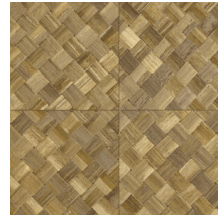

PANDAN

Collectie Selva

Verhaal achter de collectie

Selva illustreert de tropische natuurpracht door het gebruik van natuurlijke materialen, warme tinten en ruwe reliëfstructuren.

Technische specificaties

Referentie	<u>34104</u>
Productcategorie	Refined
Samenstelling	Vinylbehang op papier
Beschrijving	Een vlechtwerk in tegelvorm, geïnspireerd op de tropische plant pandan
Afmetingen	XL-ROLL: Rollen van 10,05 m x 1,00 m = 10 m ²
Aanzet	Rechte aanzet 45 cm, of verspringende aanzet van 90/45 cm
Lijm	Arte Clearpro of een dispersielijm van goede kwaliteit
Hoe verlijmen	Methode 1: muur inlijmen en banen bevochtigen. Methode 2: banen inlijmen.
Lichtbestendigheid	Goed lichtbestendig
Hoe verwijderen	Afstriptbaar
Brandnorm EU	B-s2, d0
Brandnorm VS	Class A
Onderhoud	Afwasbaar

Kleuren (9)

34100

34101

34102

34103

34104

34105

34106