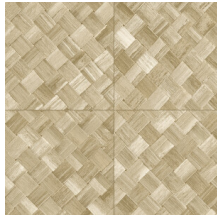

PANDAN

Collectie Selva

Verhaal achter de collectie

Selva illustreert de tropische natuurpracht door het gebruik van natuurlijke materialen, warme tinten en ruwe reliëfstructuren.

Technische specificaties

Referentie	<u>34104</u>
Productcategorie	Refined
Samenstelling	Vinylbehang op papier
Beschrijving	Een vlechtwerk in tegelvorm, geïnspireerd op de tropische plant pandan
Afmetingen	XL-ROLL: Rollen van 10,05 m x 1,00 m = 10 m ²
Aanzet	Rechte aanzet 45 cm, of verspringende aanzet van 90/45 cm
Lijm	Arte Clearpro of een dispersielijm van goede kwaliteit
Hoe verlijmen	Methode 1: muur inlijmen en banen bevochtigen. Methode 2: banen inlijmen.
Lichtbestendigheid	Goed lichtbestendig
Hoe verwijderen	Afstriptbaar
Brandnorm EU	B-s2, d0
Brandnorm VS	Class A
Onderhoud	Afwasbaar

Kleuren (9)

34100

34101

34102

34103

34104

34105

34106