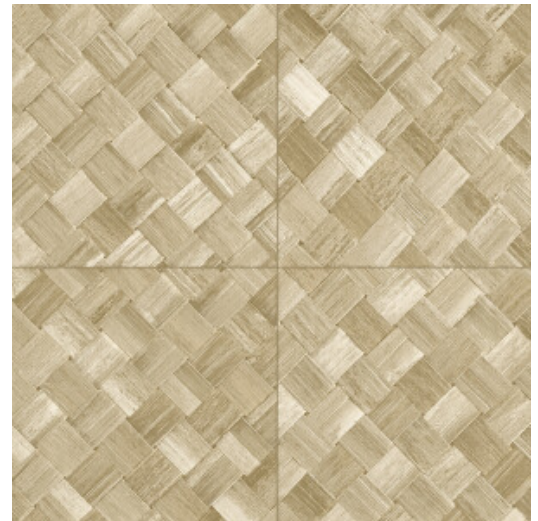

PANDAN

Collectie Selva

Verhaal achter de collectie

Selva illustreert de tropische natuurpracht door het gebruik van natuurlijke materialen, warme tinten en ruwe reliëfstructuren.

Technische specificaties

Referentie	<u>34104</u>
Productcategorie	Refined
Samenstelling	Vinylbehang op papier
Beschrijving	Een vlechtwerk in tegelvorm, geïnspireerd op de tropische plant pandan
Afmetingen	XL-ROLL: Rollen van 10,05 m x 1,00 m = 10 m ²
Aanzet	Rechte aanzet 45 cm, of verspringende aanzet van 90/45 cm
Lijm	Arte Clearpro of een dispersielijm van goede kwaliteit
Hoe verlijmen	Methode 1: muur inlijmen en banen bevochtigen. Methode 2: banen inlijmen.
Lichtbestendigheid	Goed lichtbestendig
Hoe verwijderen	Afstriptbaar
Brandnorm EU	B-s2, d0
Brandnorm VS	Class A
Onderhoud	Afwasbaar

Kleuren (9)

34100

34101

34102

34103

34104

34105

34106