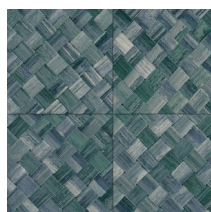

PANDAN

Collectie Textura

Verhaal achter de collectie

De mooiste texturen die in de natuur te vinden zijn, komen ook prachtig tot hun recht aan de muur. Van geweven grassen tot gevlochten bladeren en zelfs leder: in de vorm van behang stralen ze als nooit tevoren. Ze worden aangevuld met texturen van ruw of net heel fijn geweven linnen en schitterende zijde. Het kleurenpalet van deze vinylcollectie reikt van tijdloze, zachte tinten tot de meest opvallende kleurtonen.

Technische specificaties

Referentie	34104A • Cloth
Productcategorie	Refined
Samenstelling	Vinylbehang op papier
Beschrijving	Vlechtwerk in tegelvorm, geïnspireerd op de tropische plant pandan
Afmetingen	Rollen van 10,05 m x 1,00 m = 10 m ²
Aanzet	Rechte aanzet 45 cm, of verspringende aanzet van 90/45 cm
Lijm	Arte Clearpro of een dispersielijm van goede kwaliteit
Hoe verlijmen	Methode 1: muur inlijmen en banen bevochtigen. Methode 2: banen inlijmen.
Lichtbestendigheid	Goed lichtbestendig
Hoe verwijderen	Afstripbaar
Brandklasse EU	B-s2, d0
Brandklasse US	Class A
Onderhoud	Afwasbaar

Kleuren (6)

34100A

34101A

34104A

34106A

34107A

34108A

View