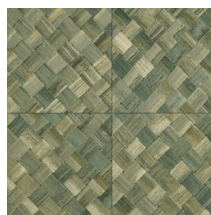

PANDAN

Collectie Textura

Verhaal achter de collectie

De mooiste texturen die in de natuur te vinden zijn, komen ook prachtig tot hun recht aan de muur. Van geweven grassen tot gevlochten bladeren en zelfs leder: in de vorm van behang stralen ze als nooit tevoren. Ze worden aangevuld met texturen van ruw of net heel fijn geweven linnen en schitterende zijde. Het kleurenpalet van deze vinylcollectie reikt van tijdloze, zachte tinten tot de meest opvallende kleurtonen.

Technische specificaties

Referentie	34104A • Cloth
Productcategorie	Refined
Samenstelling	Vinylbehang op papier
Beschrijving	Vlechtwerk in tegelvorm, geïnspireerd op de tropische plant pandan
Afmetingen	Rollen van 10,05 m x 1,00 m = 10 m ²
Aanzet	Rechte aanzet 45 cm, of verspringende aanzet van 90/45 cm
Lijm	Arte Clearpro of een dispersielijm van goede kwaliteit
Hoe verlijmen	Methode 1: muur inlijmen en banen bevochtigen. Methode 2: banen inlijmen.
Lichtbestendigheid	Goed lichtbestendig
Hoe verwijderen	Afstripbaar
Brandklasse EU	B-s2, d0
Brandklasse US	Class A
Onderhoud	Afwasbaar

Kleuren (6)

34100A

34101A

34104A

34106A

34107A

34108A

View