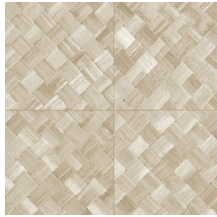

PANDAN

Collectie Textura

Verhaal achter de collectie

De mooiste texturen die in de natuur te vinden zijn, komen ook prachtig tot hun recht aan de muur. Van geweven grassen tot gevlochten bladeren en zelfs leder: in de vorm van behang stralen ze als nooit tevoren. Ze worden aangevuld met texturen van ruw of net heel fijn geweven linnen en schitterende zijde. Het kleurenpalet van deze vinylcollectie reikt van tijdloze, zachte tinten tot de meest opvallende kleurtinten.

Technische specificaties

Referentie	<u>34104A</u> • Cloth
Productcategorie	Refined
Samenstelling	Vinylbehang op papier
Beschrijving	Vlechtwerk in tegelvorm, geïnspireerd op de tropische plant pandan
Afmetingen	Rollen van 10,05 m x 1,00 m = 10 m ²
Aanzet	Rechte aanzet 45 cm, of verspringende aanzet van 90/45 cm
Lijm	Arte Clearpro of een dispersielijm van goede kwaliteit
Hoe verlijmen	Methode 1: muur inlijmen en banen bevochtigen. Methode 2: banen inlijmen.
Lichtbestendigheid	Goed lichtbestendig
Hoe verwijderen	Afstripbaar
Brandnorm EU	B-s2, d0
Brandnorm VS	Class A
Onderhoud	Afwasbaar

Kleuren (6)

34100A

34101A

34104A

34106A

34107A

34108A

View