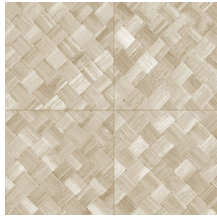

## Verhaal achter de collectie

De mooiste texturen die in de natuur te vinden zijn, komen ook prachtig tot hun recht aan de muur. Van geweven grassen tot gevlochten bladeren en zelfs leder: in de vorm van behang stralen ze als nooit tevoren. Ze worden aangevuld met texturen van ruw of net heel fijn geweven linnen en schitterende zijde. Het kleurenpalet van deze vinylcollectie reikt van tijdloze, zachte tinten tot de meest opvallende kleurtönen.

## Technische specificaties

Referentie	<u>34104A</u> • Cloth
Productcategorie	Refined
Samenstelling	Vinylbehang op papier
Beschrijving	Vlechtwerk in tegelvorm, geïnspireerd op de tropische plant pandan
Afmetingen	Rollen van 10,05 m x 1,00 m = 10 m <sup>2</sup>
Aanzet	Rechte aanzet 45 cm, of verspringende aanzet van 90/45 cm
Lijm	Arte Clearpro of een dispersielijm van goede kwaliteit
Hoe verlijmen	Methode 1: muur inlijmen en banen bevochtigen. Methode 2: banen inlijmen.
Lichtbestendigheid	Goed lichtbestendig
Hoe verwijderen	Afstripbaar
Brandnorm EU	B-s2, d0
Brandnorm VS	Class A
Onderhoud	Afwasbaar

## Kleuren (6)

34100A

34101A

34104A

34106A

34107A

34108A