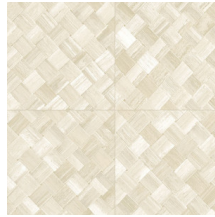

PANDAN

Collectie Textura

Verhaal achter de collectie

De mooiste texturen die in de natuur te vinden zijn, komen ook prachtig tot hun recht aan de muur. Van geweven grassen tot gevlochten bladeren en zelfs leder: in de vorm van behang stralen ze als nooit tevoren. Ze worden aangevuld met texturen van ruw of net heel fijn geweven linnen en schitterende zijde. Het kleurenpalet van deze vinylcollectie reikt van tijdloze, zachte tinten tot de meest opvallende kleurtinten.

Technische specificaties

Referentie	<u>34104A</u> • Cloth
Productcategorie	Refined
Samenstelling	Vinylbehang op papier
Beschrijving	Vlechtwerk in tegelvorm, geïnspireerd op de tropische plant pandan
Afmetingen	Rollen van 10,05 m x 1,00 m = 10 m ²
Aanzet	Rechte aanzet 45 cm, of verspringende aanzet van 90/45 cm
Lijm	Arte Clearpro of een dispersielijm van goede kwaliteit
Hoe verlijmen	Methode 1: muur inlijmen en banen bevochtigen. Methode 2: banen inlijmen.
Lichtbestendigheid	Goed lichtbestendig
Hoe verwijderen	Afstripbaar
Brandnorm EU	B-s2, d0
Brandnorm VS	Class A
Onderhoud	Afwasbaar

Kleuren (6)

34100A

34101A

34104A

34106A

34107A

34108A

View