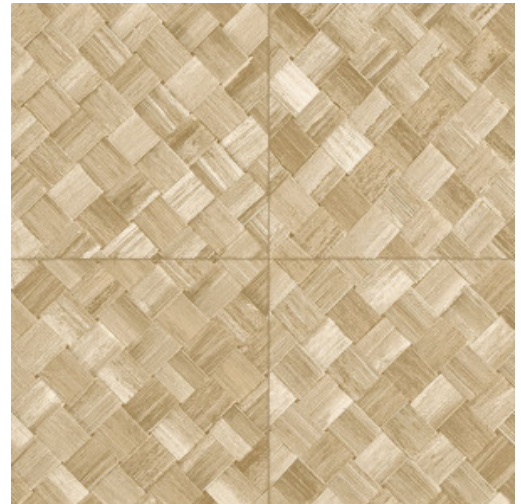

PANDAN

Collectie Textura

Verhaal achter de collectie

De mooiste texturen die in de natuur te vinden zijn, komen ook prachtig tot hun recht aan de muur. Van geweven grassen tot gevlochten bladeren en zelfs leder: in de vorm van behang stralen ze als nooit tevoren. Ze worden aangevuld met texturen van ruw of net heel fijn geweven linnen en schitterende zijde. Het kleurenpalet van deze vinylcollectie reikt van tijdloze, zachte tinten tot de meest opvallende kleurtonen.

Technische specificaties

Referentie	34104A • Cloth
Productcategorie	Refined
Samenstelling	Vinylbehang op papier
Beschrijving	Vlechtwerk in tegelvorm, geïnspireerd op de tropische plant pandan
Afmetingen	Rollen van 10,05 m x 1,00 m = 10 m ²
Aanzet	Rechte aanzet 45 cm, of verspringende aanzet van 90/45 cm
Lijm	Arte Clearpro of een dispersielijm van goede kwaliteit
Hoe verlijmen	Methode 1: muur inlijmen en banen bevochtigen. Methode 2: banen inlijmen.
Lichtbestendigheid	Goed lichtbestendig
Hoe verwijderen	Afstripbaar
Brandklasse EU	B-s2, d0
Brandklasse US	Class A
Onderhoud	Afwasbaar

Kleuren (6)

34100A

34101A

34104A

34106A

34107A

34108A

View