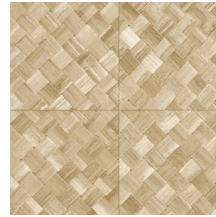

PANDAN

Collectie Textura

Verhaal achter de collectie

De mooiste texturen die in de natuur te vinden zijn, komen ook prachtig tot hun recht aan de muur. Van geweven grassen tot gevlochten bladeren en zelfs leder: in de vorm van behang stralen ze als nooit tevoren. Ze worden aangevuld met texturen van ruw of net heel fijn geweven linnen en schitterende zijde. Het kleurenpalet van deze vinylcollectie reikt van tijdloze, zachte tinten tot de meest opvallende kleurtinten.

Technische specificaties

Referentie	<u>34104A</u> • Cloth
Productcategorie	Refined
Samenstelling	Vinylbehang op papier
Beschrijving	Vlechtwerk in tegelvorm, geïnspireerd op de tropische plant pandan
Afmetingen	Rollen van 10,05 m x 1,00 m = 10 m ²
Aanzet	Rechte aanzet 45 cm, of verspringende aanzet van 90/45 cm
Lijm	Arte Clearpro of een dispersielijm van goede kwaliteit
Hoe verlijmen	Methode 1: muur inlijmen en banen bevochtigen. Methode 2: banen inlijmen.
Lichtbestendigheid	Goed lichtbestendig
Hoe verwijderen	Afstripbaar
Brandnorm EU	B-s2, d0
Brandnorm VS	Class A
Onderhoud	Afwasbaar

Kleuren (6)

34100A

34101A

34104A

34106A

34107A

34108A

View