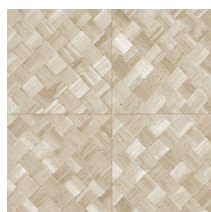

PANDAN

Collectie Textura

Verhaal achter de collectie

De mooiste texturen die in de natuur te vinden zijn, komen ook prachtig tot hun recht aan de muur. Van geweven grassen tot gevlochten bladeren en zelfs leder: in de vorm van behang stralen ze als nooit tevoren. Ze worden aangevuld met texturen van ruw of net heel fijn geweven linnen en schitterende zijde. Het kleurenpalet van deze vinylcollectie reikt van tijdloze, zachte tinten tot de meest opvallende kleurtonen.

Technische specificaties

Referentie	34104A • Cloth
Productcategorie	Refined
Samenstelling	Vinylbehang op papier
Beschrijving	Vlechtwerk in tegelvorm, geïnspireerd op de tropische plant pandan
Afmetingen	Rollen van 10,05 m x 1,00 m = 10 m ²
Aanzet	Rechte aanzet 45 cm, of verspringende aanzet van 90/45 cm
Lijm	Arte Clearpro of een dispersielijm van goede kwaliteit
Hoe verlijmen	Methode 1: muur inlijmen en banen bevochtigen. Methode 2: banen inlijmen.
Lichtbestendigheid	Goed lichtbestendig
Hoe verwijderen	Afstripbaar
Brandklasse EU	B-s2, d0
Brandklasse US	Class A
Onderhoud	Afwasbaar

Kleuren (6)

34100A

34101A

34104A

34106A

34107A

34108A

View