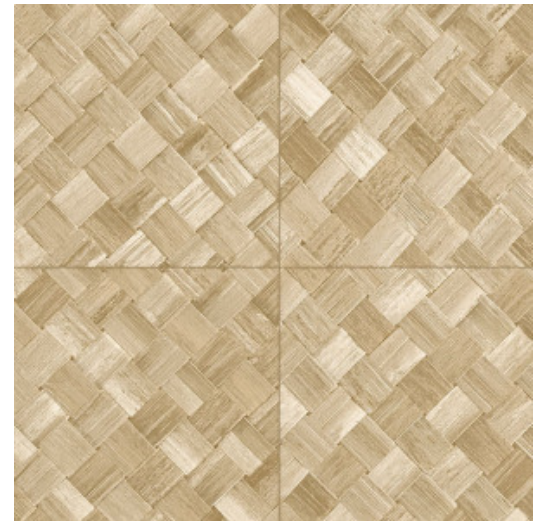

PANDAN

Collectie Textura

Verhaal achter de collectie

De mooiste texturen die in de natuur te vinden zijn, komen ook prachtig tot hun recht aan de muur. Van geweven grassen tot gevlochten bladeren en zelfs leder: in de vorm van behang stralen ze als nooit tevoren. Ze worden aangevuld met texturen van ruw of net heel fijn geweven linnen en schitterende zijde. Het kleurenpalet van deze vinylcollectie reikt van tijdloze, zachte tinten tot de meest opvallende kleurtinten.

Technische specificaties

Referentie	<u>34104A</u> • Cloth
Productcategorie	Refined
Samenstelling	Vinylbehang op papier
Beschrijving	Vlechtwerk in tegelvorm, geïnspireerd op de tropische plant pandan
Afmetingen	Rollen van 10,05 m x 1,00 m = 10 m ²
Aanzet	Rechte aanzet 45 cm, of verspringende aanzet van 90/45 cm
Lijm	Arte Clearpro of een dispersielijm van goede kwaliteit
Hoe verlijmen	Methode 1: muur inlijmen en banen bevochtigen. Methode 2: banen inlijmen.
Lichtbestendigheid	Goed lichtbestendig
Hoe verwijderen	Afstripbaar
Brandnorm EU	B-s2, d0
Brandnorm VS	Class A
Onderhoud	Afwasbaar

Kleuren (6)

34100A

34101A

34104A

34106A

34107A

34108A

View