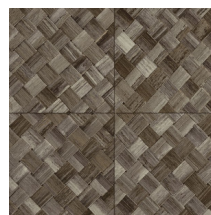

PANDAN

Collectie Textura

Verhaal achter de collectie

De mooiste texturen die in de natuur te vinden zijn, komen ook prachtig tot hun recht aan de muur. Van geweven grassen tot gevlochten bladeren en zelfs leder: in de vorm van behang stralen ze als nooit tevoren. Ze worden aangevuld met texturen van ruw of net heel fijn geweven linnen en schitterende zijde. Het kleurenpalet van deze vinylcollectie reikt van tijdloze, zachte tinten tot de meest opvallende kleurtonen.

Technische specificaties

Referentie	34104A • Cloth
Productcategorie	Refined
Samenstelling	Vinylbehang op papier
Beschrijving	Vlechtwerk in tegelvorm, geïnspireerd op de tropische plant pandan
Afmetingen	Rollen van 10,05 m x 1,00 m = 10 m ²
Aanzet	Rechte aanzet 45 cm, of verspringende aanzet van 90/45 cm
Lijm	Arte Clearpro of een dispersielijm van goede kwaliteit
Hoe verlijmen	Methode 1: muur inlijmen en banen bevochtigen. Methode 2: banen inlijmen.
Lichtbestendigheid	Goed lichtbestendig
Hoe verwijderen	Afstripbaar
Brandklasse EU	B-s2, d0
Brandklasse US	Class A
Onderhoud	Afwasbaar

Kleuren (6)

34100A

34101A

34104A

34106A

34107A

34108A

View