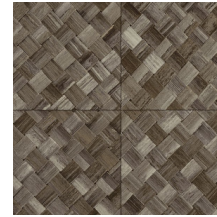

PANDAN

Collectie Textura

Verhaal achter de collectie

De mooiste texturen die in de natuur te vinden zijn, komen ook prachtig tot hun recht aan de muur. Van geweven grassen tot gevlochten bladeren en zelfs leder: in de vorm van behang stralen ze als nooit tevoren. Ze worden aangevuld met texturen van ruw of net heel fijn geweven linnen en schitterende zijde. Het kleurenpalet van deze vinylcollectie reikt van tijdloze, zachte tinten tot de meest opvallende kleurtinten.

Technische specificaties

Referentie	<u>34104A</u> • Cloth
Productcategorie	Refined
Samenstelling	Vinylbehang op papier
Beschrijving	Vlechtwerk in tegelvorm, geïnspireerd op de tropische plant pandan
Afmetingen	Rollen van 10,05 m x 1,00 m = 10 m ²
Aanzet	Rechte aanzet 45 cm, of verspringende aanzet van 90/45 cm
Lijm	Arte Clearpro of een dispersielijm van goede kwaliteit
Hoe verlijmen	Methode 1: muur inlijmen en banen bevochtigen. Methode 2: banen inlijmen.
Lichtbestendigheid	Goed lichtbestendig
Hoe verwijderen	Afstripbaar
Brandnorm EU	B-s2, d0
Brandnorm VS	Class A
Onderhoud	Afwasbaar

Kleuren (6)

34100A

34101A

34104A

34106A

34107A

34108A

View