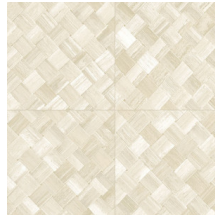

## Verhaal achter de collectie

De mooiste texturen die in de natuur te vinden zijn, komen ook prachtig tot hun recht aan de muur. Van geweven grassen tot gevlochten bladeren en zelfs leder: in de vorm van behang stralen ze als nooit tevoren. Ze worden aangevuld met texturen van ruw of net heel fijn geweven linnen en schitterende zijde. Het kleurenpalet van deze vinylcollectie reikt van tijdloze, zachte tinten tot de meest opvallende kleurtönen.

## Technische specificaties

Referentie	<u>34104A</u> • Cloth
Productcategorie	Refined
Samenstelling	Vinylbehang op papier
Beschrijving	Vlechtwerk in tegelvorm, geïnspireerd op de tropische plant pandan
Afmetingen	Rollen van 10,05 m x 1,00 m = 10 m <sup>2</sup>
Aanzet	Rechte aanzet 45 cm, of verspringende aanzet van 90/45 cm
Lijm	Arte Clearpro of een dispersielijm van goede kwaliteit
Hoe verlijmen	Methode 1: muur inlijmen en banen bevochtigen. Methode 2: banen inlijmen.
Lichtbestendigheid	Goed lichtbestendig
Hoe verwijderen	Afstripbaar
Brandnorm EU	B-s2, d0
Brandnorm VS	Class A
Onderhoud	Afwasbaar

## Kleuren (6)

34100A

34101A

34104A

34106A

34107A

34108A