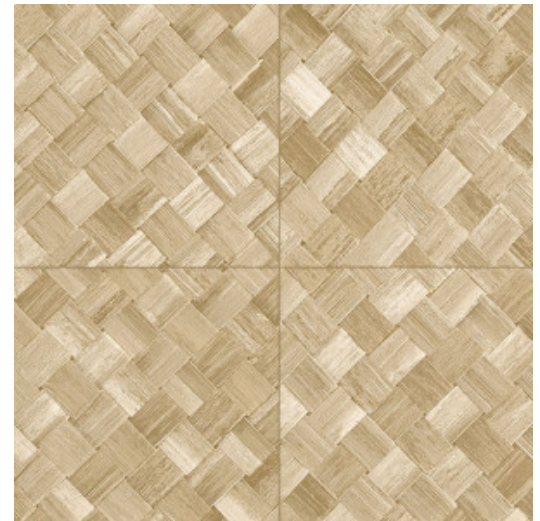

# PANDAN

Collectie Textura

## Verhaal achter de collectie

De mooiste texturen die in de natuur te vinden zijn, komen ook prachtig tot hun recht aan de muur. Van geweven grassen tot gevlochten bladeren en zelfs leder: in de vorm van behang stralen ze als nooit tevoren. Ze worden aangevuld met texturen van ruw of net heel fijn geweven linnen en schitterende zijde. Het kleurenpalet van deze vinylcollectie reikt van tijdloze, zachte tinten tot de meest opvallende kleurtönen.

## Technische specificaties

Referentie	<u>34104A</u> • Cloth
Productcategorie	Refined
Samenstelling	Vinylbehang op papier
Beschrijving	Vlechtwerk in tegelvorm, geïnspireerd op de tropische plant pandan
Afmetingen	Rollen van 10,05 m x 1,00 m = 10 m <sup>2</sup>
Aanzet	Rechte aanzet 45 cm, of verspringende aanzet van 90/45 cm
Lijm	Arte Clearpro of een dispersielijm van goede kwaliteit
Hoe verlijmen	Methode 1: muur inlijmen en banen bevochtigen. Methode 2: banen inlijmen.
Lichtbestendigheid	Goed lichtbestendig
Hoe verwijderen	Afstripbaar
Brandnorm EU	B-s2, d0
Brandnorm VS	Class A
Onderhoud	Afwasbaar

## Kleuren (6)

34100A

34101A

34104A

34106A

34107A

34108A