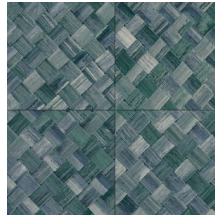

## Verhaal achter de collectie

De mooiste texturen die in de natuur te vinden zijn, komen ook prachtig tot hun recht aan de muur. Van geweven grassen tot gevlochten bladeren en zelfs leder: in de vorm van behang stralen ze als nooit tevoren. Ze worden aangevuld met texturen van ruw of net heel fijn geweven linnen en schitterende zijde. Het kleurenpalet van deze vinylcollectie reikt van tijdloze, zachte tinten tot de meest opvallende kleurtönen.

## Technische specificaties

Referentie	<u>34104A</u> • Cloth
Productcategorie	Refined
Samenstelling	Vinylbehang op papier
Beschrijving	Vlechtwerk in tegelvorm, geïnspireerd op de tropische plant pandan
Afmetingen	Rollen van 10,05 m x 1,00 m = 10 m <sup>2</sup>
Aanzet	Rechte aanzet 45 cm, of verspringende aanzet van 90/45 cm
Lijm	Arte Clearpro of een dispersielijm van goede kwaliteit
Hoe verlijmen	Methode 1: muur inlijmen en banen bevochtigen. Methode 2: banen inlijmen.
Lichtbestendigheid	Goed lichtbestendig
Hoe verwijderen	Afstripbaar
Brandnorm EU	B-s2, d0
Brandnorm VS	Class A
Onderhoud	Afwasbaar

## Kleuren (6)

34100A

34101A

34104A

34106A

34107A

34108A