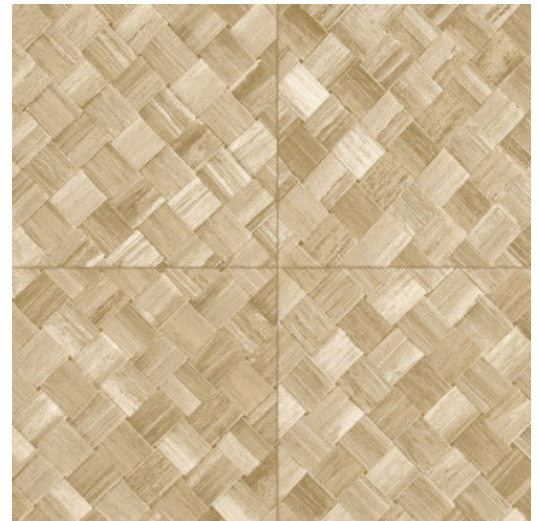

PANDAN

Collectie Textura

Verhaal achter de collectie

De mooiste texturen die in de natuur te vinden zijn, komen ook prachtig tot hun recht aan de muur. Van geweven grassen tot gevlochten bladeren en zelfs leder: in de vorm van behang stralen ze als nooit tevoren. Ze worden aangevuld met texturen van ruw of net heel fijn geweven linnen en schitterende zijde. Het kleurenpalet van deze vinylcollectie reikt van tijdloze, zachte tinten tot de meest opvallende kleurtinten.

Technische specificaties

Referentie	<u>34104A</u> • Cloth
Productcategorie	Refined
Samenstelling	Vinylbehang op papier
Beschrijving	Vlechtwerk in tegelvorm, geïnspireerd op de tropische plant pandan
Afmetingen	Rollen van 10,05 m x 1,00 m = 10 m ²
Aanzet	Rechte aanzet 45 cm, of verspringende aanzet van 90/45 cm
Lijm	Arte Clearpro of een dispersielijm van goede kwaliteit
Hoe verlijmen	Methode 1: muur inlijmen en banen bevochtigen. Methode 2: banen inlijmen.
Lichtbestendigheid	Goed lichtbestendig
Hoe verwijderen	Afstripbaar
Brandnorm EU	B-s2, d0
Brandnorm VS	Class A
Onderhoud	Afwasbaar

Kleuren (6)

34100A

34101A

34104A

34106A

34107A

34108A

View