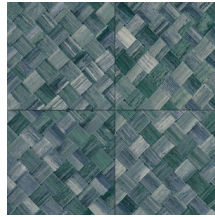

PANDAN

Collectie Textura

Verhaal achter de collectie

De mooiste texturen die in de natuur te vinden zijn, komen ook prachtig tot hun recht aan de muur. Van geweven grassen tot gevlochten bladeren en zelfs leder: in de vorm van behang stralen ze als nooit tevoren. Ze worden aangevuld met texturen van ruw of net heel fijn geweven linnen en schitterende zijde. Het kleurenpalet van deze vinylcollectie reikt van tijdloze, zachte tinten tot de meest opvallende kleurtinten.

Technische specificaties

Referentie	<u>34104A</u> • Cloth
Productcategorie	Refined
Samenstelling	Vinylbehang op papier
Beschrijving	Vlechtwerk in tegelvorm, geïnspireerd op de tropische plant pandan
Afmetingen	Rollen van 10,05 m x 1,00 m = 10 m ²
Aanzet	Rechte aanzet 45 cm, of verspringende aanzet van 90/45 cm
Lijm	Arte Clearpro of een dispersielijm van goede kwaliteit
Hoe verlijmen	Methode 1: muur inlijmen en banen bevochtigen. Methode 2: banen inlijmen.
Lichtbestendigheid	Goed lichtbestendig
Hoe verwijderen	Afstripbaar
Brandnorm EU	B-s2, d0
Brandnorm VS	Class A
Onderhoud	Afwasbaar

Kleuren (6)

34100A

34101A

34104A

34106A

34107A

34108A

View