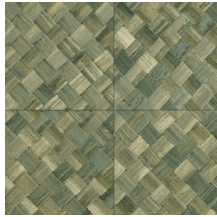

PANDAN

Collectie Textura

Verhaal achter de collectie

De mooiste texturen die in de natuur te vinden zijn, komen ook prachtig tot hun recht aan de muur. Van geweven grassen tot gevlochten bladeren en zelfs leder: in de vorm van behang stralen ze als nooit tevoren. Ze worden aangevuld met texturen van ruw of net heel fijn geweven linnen en schitterende zijde. Het kleurenpalet van deze vinylcollectie reikt van tijdloze, zachte tinten tot de meest opvallende kleurtinten.

Technische specificaties

Referentie	<u>34104A</u> • Cloth
Productcategorie	Refined
Samenstelling	Vinylbehang op papier
Beschrijving	Vlechtwerk in tegelvorm, geïnspireerd op de tropische plant pandan
Afmetingen	Rollen van 10,05 m x 1,00 m = 10 m ²
Aanzet	Rechte aanzet 45 cm, of verspringende aanzet van 90/45 cm
Lijm	Arte Clearpro of een dispersielijm van goede kwaliteit
Hoe verlijmen	Methode 1: muur inlijmen en banen bevochtigen. Methode 2: banen inlijmen.
Lichtbestendigheid	Goed lichtbestendig
Hoe verwijderen	Afstripbaar
Brandnorm EU	B-s2, d0
Brandnorm VS	Class A
Onderhoud	Afwasbaar

Kleuren (6)

34100A

34101A

34104A

34106A

34107A

34108A

View