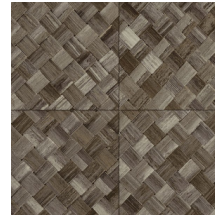

## Verhaal achter de collectie

De mooiste texturen die in de natuur te vinden zijn, komen ook prachtig tot hun recht aan de muur. Van geweven grassen tot gevlochten bladeren en zelfs leder: in de vorm van behang stralen ze als nooit tevoren. Ze worden aangevuld met texturen van ruw of net heel fijn geweven linnen en schitterende zijde. Het kleurenpalet van deze vinylcollectie reikt van tijdloze, zachte tinten tot de meest opvallende kleurtönen.

## Technische specificaties

Referentie	<u>34104A</u> • Cloth
Productcategorie	Refined
Samenstelling	Vinylbehang op papier
Beschrijving	Vlechtwerk in tegelvorm, geïnspireerd op de tropische plant pandan
Afmetingen	Rollen van 10,05 m x 1,00 m = 10 m <sup>2</sup>
Aanzet	Rechte aanzet 45 cm, of verspringende aanzet van 90/45 cm
Lijm	Arte Clearpro of een dispersielijm van goede kwaliteit
Hoe verlijmen	Methode 1: muur inlijmen en banen bevochtigen. Methode 2: banen inlijmen.
Lichtbestendigheid	Goed lichtbestendig
Hoe verwijderen	Afstripbaar
Brandnorm EU	B-s2, d0
Brandnorm VS	Class A
Onderhoud	Afwasbaar

## Kleuren (6)

34100A

34101A

34104A

34106A

34107A

34108A