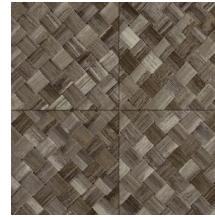

PANDAN

Collectie Textura

Verhaal achter de collectie

De mooiste texturen die in de natuur te vinden zijn, komen ook prachtig tot hun recht aan de muur. Van geweven grassen tot gevlochten bladeren en zelfs leder: in de vorm van behang stralen ze als nooit tevoren. Ze worden aangevuld met texturen van ruw of net heel fijn geweven linnen en schitterende zijde. Het kleurenpalet van deze vinylcollectie reikt van tijdloze, zachte tinten tot de meest opvallende kleurtinten.

Technische specificaties

Referentie	<u>34104A</u> • Cloth
Productcategorie	Refined
Samenstelling	Vinylbehang op papier
Beschrijving	Vlechtwerk in tegelvorm, geïnspireerd op de tropische plant pandan
Afmetingen	Rollen van 10,05 m x 1,00 m = 10 m ²
Aanzet	Rechte aanzet 45 cm, of verspringende aanzet van 90/45 cm
Lijm	Arte Clearpro of een dispersielijm van goede kwaliteit
Hoe verlijmen	Methode 1: muur inlijmen en banen bevochtigen. Methode 2: banen inlijmen.
Lichtbestendigheid	Goed lichtbestendig
Hoe verwijderen	Afstripbaar
Brandnorm EU	B-s2, d0
Brandnorm VS	Class A
Onderhoud	Afwasbaar

Kleuren (6)

34100A

34101A

34104A

34106A

34107A

34108A

View