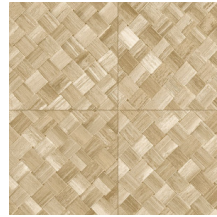

## Verhaal achter de collectie

De mooiste texturen die in de natuur te vinden zijn, komen ook prachtig tot hun recht aan de muur. Van geweven grassen tot gevlochten bladeren en zelfs leder: in de vorm van behang stralen ze als nooit tevoren. Ze worden aangevuld met texturen van ruw of net heel fijn geweven linnen en schitterende zijde. Het kleurenpalet van deze vinylcollectie reikt van tijdloze, zachte tinten tot de meest opvallende kleurtönen.

## Technische specificaties

Referentie	<u>34104A</u> • Cloth
Productcategorie	Refined
Samenstelling	Vinylbehang op papier
Beschrijving	Vlechtwerk in tegelvorm, geïnspireerd op de tropische plant pandan
Afmetingen	Rollen van 10,05 m x 1,00 m = 10 m <sup>2</sup>
Aanzet	Rechte aanzet 45 cm, of verspringende aanzet van 90/45 cm
Lijm	Arte Clearpro of een dispersielijm van goede kwaliteit
Hoe verlijmen	Methode 1: muur inlijmen en banen bevochtigen. Methode 2: banen inlijmen.
Lichtbestendigheid	Goed lichtbestendig
Hoe verwijderen	Afstripbaar
Brandnorm EU	B-s2, d0
Brandnorm VS	Class A
Onderhoud	Afwasbaar

## Kleuren (6)

34100A

34101A

34104A

34106A

34107A

34108A