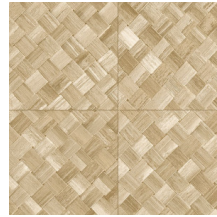

PANDAN

Collectie Textura

Verhaal achter de collectie

De mooiste texturen die in de natuur te vinden zijn, komen ook prachtig tot hun recht aan de muur. Van geweven grassen tot gevlochten bladeren en zelfs leder: in de vorm van behang stralen ze als nooit tevoren. Ze worden aangevuld met texturen van ruw of net heel fijn geweven linnen en schitterende zijde. Het kleurenpalet van deze vinylcollectie reikt van tijdloze, zachte tinten tot de meest opvallende kleurtinten.

Technische specificaties

Referentie	<u>34104A</u> • Cloth
Productcategorie	Refined
Samenstelling	Vinylbehang op papier
Beschrijving	Vlechtwerk in tegelvorm, geïnspireerd op de tropische plant pandan
Afmetingen	Rollen van 10,05 m x 1,00 m = 10 m ²
Aanzet	Rechte aanzet 45 cm, of verspringende aanzet van 90/45 cm
Lijm	Arte Clearpro of een dispersielijm van goede kwaliteit
Hoe verlijmen	Methode 1: muur inlijmen en banen bevochtigen. Methode 2: banen inlijmen.
Lichtbestendigheid	Goed lichtbestendig
Hoe verwijderen	Afstripbaar
Brandnorm EU	B-s2, d0
Brandnorm VS	Class A
Onderhoud	Afwasbaar

Kleuren (6)

34100A

34101A

34104A

34106A

34107A

34108A

View