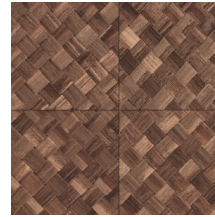

## Technische specificaties

Referentie	<u>34107</u>
Productcategorie	Refined
Samenstelling	Vinylbehang op papier
Beschrijving	Een vlechtwerk in tegelvorm, geïnspireerd op de tropische plant pandan
Afmetingen	XL-ROLL: Rollen van 10,05 m x 1,00 m = 10 m <sup>2</sup>
Aanzet	Rechte aanzet 45 cm, of verspringende aanzet van 90/45 cm
Lijm	Arte Clearpro of een dispersielijm van goede kwaliteit
Hoe verlijmen	Methode 1: muur inlijmen en banen bevochtigen. Methode 2: banen inlijmen.
Lichtbestendigheid	Goed lichtbestendig
Hoe verwijderen	Afstripbaar
Brandnorm EU	B-s2, d0
Brandnorm VS	Class A
Onderhoud	Afwasbaar

## Kleuren (9)

34100

34101

34102

34103

34104

34105

34106

34107

34108