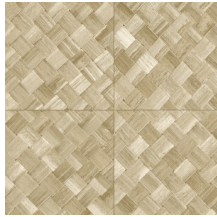

## Technische specificaties

Referentie	<u>34107</u>
Productcategorie	Refined
Samenstelling	Vinylbehang op papier
Beschrijving	Een vlechtwerk in tegelvorm, geïnspireerd op de tropische plant pandan
Afmetingen	XL-ROLL: Rollen van 10,05 m x 1,00 m = 10 m <sup>2</sup>
Aanzet	Rechte aanzet 45 cm, of verspringende aanzet van 90/45 cm
Lijm	Arte Clearpro of een dispersielijm van goede kwaliteit
Hoe verlijmen	Methode 1: muur inlijmen en banen bevochtigen. Methode 2: banen inlijmen.
Lichtbestendigheid	Goed lichtbestendig
Hoe verwijderen	Afstripbaar
Brandnorm EU	B-s2, d0
Brandnorm VS	Class A
Onderhoud	Afwasbaar

## Kleuren (9)

34100

34101

34102

34103

34104

34105

34106

34107

34108