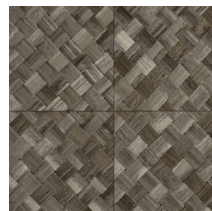

PANDAN

Collectie Selva

Verhaal achter de collectie

Selva illustreert de tropische natuurpracht door het gebruik van natuurlijke materialen, warme tinten en ruwe reliëfstructuren.

Technische specificaties

Referentie	<u>34107</u>
Productcategorie	Refined
Samenstelling	Vinylbehang op papier
Beschrijving	Een vlechtwerk in tegelvorm, geïnspireerd op de tropische plant pandan
Afmetingen	XL-ROLL: Rollen van 10,05 m x 1,00 m = 10 m ²
Aanzet	Rechte aanzet 45 cm, of verspringende aanzet van 90/45 cm
Lijm	Arte Clearpro of een dispersielijm van goede kwaliteit
Hoe verlijmen	Methode 1: muur inlijmen en banen bevochtigen. Methode 2: banen inlijmen.
Lichtbestendigheid	Goed lichtbestendig
Hoe verwijderen	Afstripbaar
Brandklasse EU	B-s2, d0
Brandklasse US	Class A
Onderhoud	Afwasbaar

Kleuren (9)

34100

34101

34102

34103

34104

34105

34106