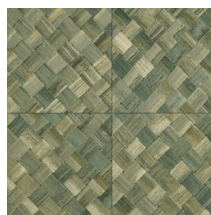

PANDAN

Collectie Selva

Verhaal achter de collectie

Selva illustreert de tropische natuurpracht door het gebruik van natuurlijke materialen, warme tinten en ruwe reliëfstructuren.

Technische specificaties

Referentie	<u>34107</u>
Productcategorie	Refined
Samenstelling	Vinylbehang op papier
Beschrijving	Een vlechtwerk in tegelvorm, geïnspireerd op de tropische plant pandan
Afmetingen	XL-ROLL: Rollen van 10,05 m x 1,00 m = 10 m ²
Aanzet	Rechte aanzet 45 cm, of verspringende aanzet van 90/45 cm
Lijm	Arte Clearpro of een dispersielijm van goede kwaliteit
Hoe verlijmen	Methode 1: muur inlijmen en banen bevochtigen. Methode 2: banen inlijmen.
Lichtbestendigheid	Goed lichtbestendig
Hoe verwijderen	Afstripbaar
Brandklasse EU	B-s2, d0
Brandklasse US	Class A
Onderhoud	Afwasbaar

Kleuren (9)

34100

34101

34102

34103

34104

34105

34106