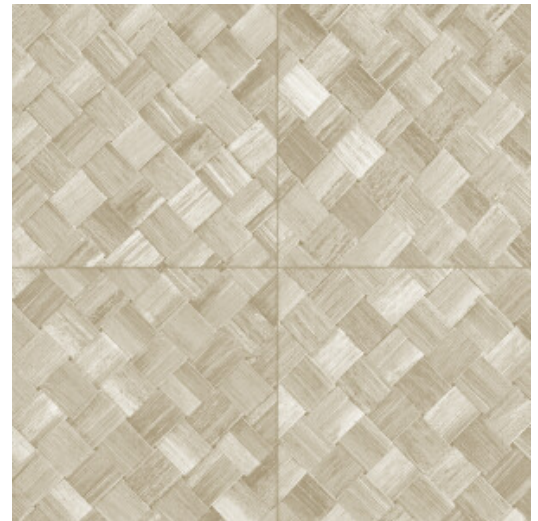

# PANDAN

Collectie Selva

## Verhaal achter de collectie

Selva illustreert de tropische natuurpracht door het gebruik van natuurlijke materialen, warme tinten en ruwe reliëfstructuren.

## Technische specificaties

Referentie	<u>34107</u>
Productcategorie	Refined
Samenstelling	Vinylbehang op papier
Beschrijving	Een vlechtwerk in tegelvorm, geïnspireerd op de tropische plant pandan
Afmetingen	XL-ROLL: Rollen van 10,05 m x 1,00 m = 10 m <sup>2</sup>
Aanzet	Rechte aanzet 45 cm, of verspringende aanzet van 90/45 cm
Lijm	Arte Clearpro of een dispersielijm van goede kwaliteit
Hoe verlijmen	Methode 1: muur inlijmen en banen bevochtigen. Methode 2: banen inlijmen.
Lichtbestendigheid	Goed lichtbestendig
Hoe verwijderen	Afstripbaar
Brandnorm EU	B-s2, d0
Brandnorm VS	Class A
Onderhoud	Afwasbaar

## Kleuren (9)

34100

34101

34102

34103

34104

34105

34106