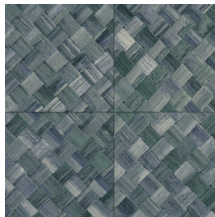

## Technische specificaties

Referentie	<u>34107</u>
Productcategorie	Refined
Samenstelling	Vinylbehang op papier
Beschrijving	Een vlechtwerk in tegelvorm, geïnspireerd op de tropische plant pandan
Afmetingen	XL-ROLL: Rollen van 10,05 m x 1,00 m = 10 m <sup>2</sup>
Aanzet	Rechte aanzet 45 cm, of verspringende aanzet van 90/45 cm
Lijm	Arte Clearpro of een dispersielijm van goede kwaliteit
Hoe verlijmen	Methode 1: muur inlijmen en banen bevochtigen. Methode 2: banen inlijmen.
Lichtbestendigheid	Goed lichtbestendig
Hoe verwijderen	Afstripbaar
Brandnorm EU	B-s2, d0
Brandnorm VS	Class A
Onderhoud	Afwasbaar

## Kleuren (9)

34100

34101

34102

34103

34104

34105

34106

34107

34108