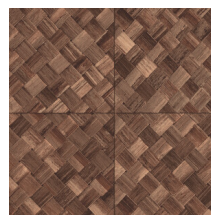

PANDAN

Collectie Selva

Verhaal achter de collectie

Selva illustreert de tropische natuurpracht door het gebruik van natuurlijke materialen, warme tinten en ruwe reliëfstructuren.

Technische specificaties

Referentie	<u>34107</u>
Productcategorie	Refined
Samenstelling	Vinylbehang op papier
Beschrijving	Een vlechtwerk in tegelvorm, geïnspireerd op de tropische plant pandan
Afmetingen	XL-ROLL: Rollen van 10,05 m x 1,00 m = 10 m ²
Aanzet	Rechte aanzet 45 cm, of verspringende aanzet van 90/45 cm
Lijm	Arte Clearpro of een dispersielijm van goede kwaliteit
Hoe verlijmen	Methode 1: muur inlijmen en banen bevochtigen. Methode 2: banen inlijmen.
Lichtbestendigheid	Goed lichtbestendig
Hoe verwijderen	Afstripbaar
Brandklasse EU	B-s2, d0
Brandklasse US	Class A
Onderhoud	Afwasbaar

Kleuren (9)

34100

34101

34102

34103

34104

34105

34106