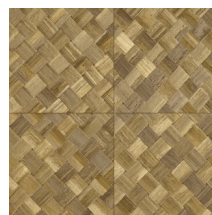

PANDAN

Collectie Selva

Verhaal achter de collectie

Selva illustreert de tropische natuurpracht door het gebruik van natuurlijke materialen, warme tinten en ruwe reliëfstructuren.

Technische specificaties

Referentie	<u>34107</u>
Productcategorie	Refined
Samenstelling	Vinylbehang op papier
Beschrijving	Een vlechtwerk in tegelvorm, geïnspireerd op de tropische plant pandan
Afmetingen	XL-ROLL: Rollen van 10,05 m x 1,00 m = 10 m ²
Aanzet	Rechte aanzet 45 cm, of verspringende aanzet van 90/45 cm
Lijm	Arte Clearpro of een dispersielijm van goede kwaliteit
Hoe verlijmen	Methode 1: muur inlijmen en banen bevochtigen. Methode 2: banen inlijmen.
Lichtbestendigheid	Goed lichtbestendig
Hoe verwijderen	Afstripbaar
Brandklasse EU	B-s2, d0
Brandklasse US	Class A
Onderhoud	Afwasbaar

Kleuren (9)

34100

34101

34102

34103

34104

34105

34106