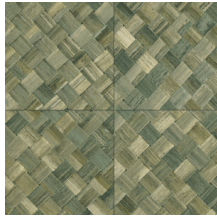

## Verhaal achter de collectie

Selva illustreert de tropische natuurpracht door het gebruik van natuurlijke materialen, warme tinten en ruwe reliëfstructuren.

## Technische specificaties

Referentie	<u>34107</u>
Productcategorie	Refined
Samenstelling	Vinylbehang op papier
Beschrijving	Een vlechtwerk in tegelvorm, geïnspireerd op de tropische plant pandan
Afmetingen	XL-ROLL: Rollen van 10,05 m x 1,00 m = 10 m <sup>2</sup>
Aanzet	Rechte aanzet 45 cm, of verspringende aanzet van 90/45 cm
Lijm	Arte Clearpro of een dispersielijm van goede kwaliteit
Hoe verlijmen	Methode 1: muur inlijmen en banen bevochtigen. Methode 2: banen inlijmen.
Lichtbestendigheid	Goed lichtbestendig
Hoe verwijderen	Afstripbaar
Brandnorm EU	B-s2, d0
Brandnorm VS	Class A
Onderhoud	Afwasbaar

## Kleuren (9)

34100

34101

34102

34103

34104

34105

34106