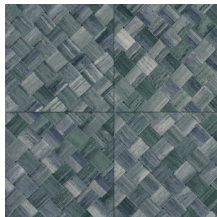

## Technische specificaties

Referentie	<u>34107</u>
Productcategorie	Refined
Samenstelling	Vinylbehang op papier
Beschrijving	Een vlechtwerk in tegelvorm, geïnspireerd op de tropische plant pandan
Afmetingen	XL-ROLL: Rollen van 10,05 m x 1,00 m = 10 m <sup>2</sup>
Aanzet	Rechte aanzet 45 cm, of verspringende aanzet van 90/45 cm
Lijm	Arte Clearpro of een dispersielijm van goede kwaliteit
Hoe verlijmen	Methode 1: muur inlijmen en banen bevochtigen. Methode 2: banen inlijmen.
Lichtbestendigheid	Goed lichtbestendig
Hoe verwijderen	Afstripbaar
Brandnorm EU	B-s2, d0
Brandnorm VS	Class A
Onderhoud	Afwasbaar

## Kleuren (9)

34100

34101

34102

34103

34104

34105

34106

34107

34108