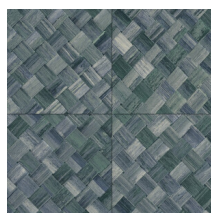

Kleuren (9)

34100

34101

34102

34103

34104

34105

34106

34107

34108

View

Meer informatie? [Klik hier](#)

Bestel stalen, bereken hoeveelheden, bekijk instructievideo's, download technische informatie en meer:
www.arte-international.com

ARTE®

wallcoverings for the ultimate in refinement