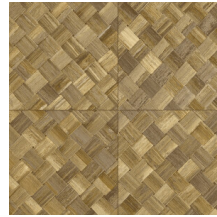

## Technische specificaties

Referentie	<u>34107</u>
Productcategorie	Refined
Samenstelling	Vinylbehang op papier
Beschrijving	Een vlechtwerk in tegelvorm, geïnspireerd op de tropische plant pandan
Afmetingen	XL-ROLL: Rollen van 10,05 m x 1,00 m = 10 m <sup>2</sup>
Aanzet	Rechte aanzet 45 cm, of verspringende aanzet van 90/45 cm
Lijm	Arte Clearpro of een dispersielijm van goede kwaliteit
Hoe verlijmen	Methode 1: muur inlijmen en banen bevochtigen. Methode 2: banen inlijmen.
Lichtbestendigheid	Goed lichtbestendig
Hoe verwijderen	Afstripbaar
Brandnorm EU	B-s2, d0
Brandnorm VS	Class A
Onderhoud	Afwasbaar

## Kleuren (9)

34100

34101

34102

34103

34104

34105

34106