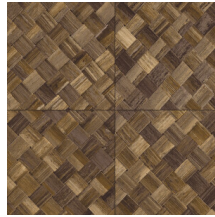

## Technische specificaties

Referentie	<u>34107</u>
Productcategorie	Refined
Samenstelling	Vinylbehang op papier
Beschrijving	Een vlechtwerk in tegelvorm, geïnspireerd op de tropische plant pandan
Afmetingen	XL-ROLL: Rollen van 10,05 m x 1,00 m = 10 m <sup>2</sup>
Aanzet	Rechte aanzet 45 cm, of verspringende aanzet van 90/45 cm
Lijm	Arte Clearpro of een dispersielijm van goede kwaliteit
Hoe verlijmen	Methode 1: muur inlijmen en banen bevochtigen. Methode 2: banen inlijmen.
Lichtbestendigheid	Goed lichtbestendig
Hoe verwijderen	Afstripbaar
Brandnorm EU	B-s2, d0
Brandnorm VS	Class A
Onderhoud	Afwasbaar

## Kleuren (9)

34100

34101

34102

34103

34104

34105

34106

34107

34108