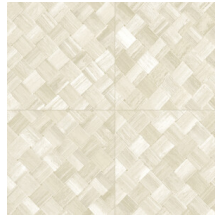

## Technische specificaties

Referentie	<u>34107</u>
Productcategorie	Refined
Samenstelling	Vinylbehang op papier
Beschrijving	Een vlechtwerk in tegelvorm, geïnspireerd op de tropische plant pandan
Afmetingen	XL-ROLL: Rollen van 10,05 m x 1,00 m = 10 m <sup>2</sup>
Aanzet	Rechte aanzet 45 cm, of verspringende aanzet van 90/45 cm
Lijm	Arte Clearpro of een dispersielijm van goede kwaliteit
Hoe verlijmen	Methode 1: muur inlijmen en banen bevochtigen. Methode 2: banen inlijmen.
Lichtbestendigheid	Goed lichtbestendig
Hoe verwijderen	Afstripbaar
Brandnorm EU	B-s2, d0
Brandnorm VS	Class A
Onderhoud	Afwasbaar

## Kleuren (9)

34100

34101

34102

34103

34104

34105

34106