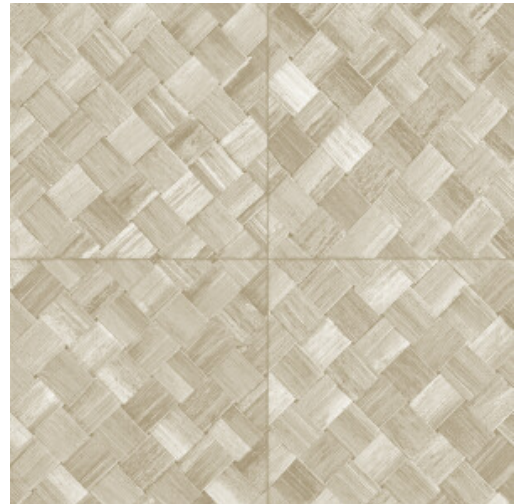

PANDAN

Collectie Selva

Verhaal achter de collectie

Selva illustreert de tropische natuurpracht door het gebruik van natuurlijke materialen, warme tinten en ruwe reliëfstructuren.

Technische specificaties

Referentie	<u>34107</u>
Productcategorie	Refined
Samenstelling	Vinylbehang op papier
Beschrijving	Een vlechtwerk in tegelvorm, geïnspireerd op de tropische plant pandan
Afmetingen	XL-ROLL: Rollen van 10,05 m x 1,00 m = 10 m ²
Aanzet	Rechte aanzet 45 cm, of verspringende aanzet van 90/45 cm
Lijm	Arte Clearpro of een dispersielijm van goede kwaliteit
Hoe verlijmen	Methode 1: muur inlijmen en banen bevochtigen. Methode 2: banen inlijmen.
Lichtbestendigheid	Goed lichtbestendig
Hoe verwijderen	Afstripbaar
Brandklasse EU	B-s2, d0
Brandklasse US	Class A
Onderhoud	Afwasbaar

Kleuren (9)

34100

34101

34102

34103

34104

34105

34106