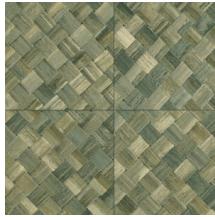

## Verhaal achter de collectie

Selva illustreert de tropische natuurpracht door het gebruik van natuurlijke materialen, warme tinten en ruwe reliëfstructuren.

## Technische specificaties

Referentie	<u>34107</u>
Productcategorie	Refined
Samenstelling	Vinylbehang op papier
Beschrijving	Een vlechtwerk in tegelvorm, geïnspireerd op de tropische plant pandan
Afmetingen	XL-ROLL: Rollen van 10,05 m x 1,00 m = 10 m <sup>2</sup>
Aanzet	Rechte aanzet 45 cm, of verspringende aanzet van 90/45 cm
Lijm	Arte Clearpro of een dispersielijm van goede kwaliteit
Hoe verlijmen	Methode 1: muur inlijmen en banen bevochtigen. Methode 2: banen inlijmen.
Lichtbestendigheid	Goed lichtbestendig
Hoe verwijderen	Afstripbaar
Brandnorm EU	B-s2, d0
Brandnorm VS	Class A
Onderhoud	Afwasbaar

## Kleuren (9)

34100

34101

34102

34103

34104

34105

34106