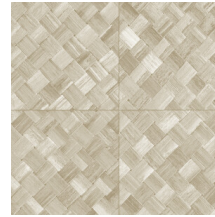

## Technische specificaties

Referentie	<u>34107</u>
Productcategorie	Refined
Samenstelling	Vinylbehang op papier
Beschrijving	Een vlechtwerk in tegelvorm, geïnspireerd op de tropische plant pandan
Afmetingen	XL-ROLL: Rollen van 10,05 m x 1,00 m = 10 m <sup>2</sup>
Aanzet	Rechte aanzet 45 cm, of verspringende aanzet van 90/45 cm
Lijm	Arte Clearpro of een dispersielijm van goede kwaliteit
Hoe verlijmen	Methode 1: muur inlijmen en banen bevochtigen. Methode 2: banen inlijmen.
Lichtbestendigheid	Goed lichtbestendig
Hoe verwijderen	Afstripbaar
Brandnorm EU	B-s2, d0
Brandnorm VS	Class A
Onderhoud	Afwasbaar

## Kleuren (9)

34100

34101

34102

34103

34104

34105

34106

34107

34108