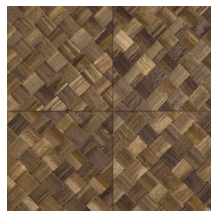

PANDAN

Collectie Selva

Verhaal achter de collectie

Selva illustreert de tropische natuurpracht door het gebruik van natuurlijke materialen, warme tinten en ruwe reliëfstructuren.

Technische specificaties

Referentie	<u>34107</u>
Productcategorie	Refined
Samenstelling	Vinylbehang op papier
Beschrijving	Een vlechtwerk in tegelvorm, geïnspireerd op de tropische plant pandan
Afmetingen	XL-ROLL: Rollen van 10,05 m x 1,00 m = 10 m ²
Aanzet	Rechte aanzet 45 cm, of verspringende aanzet van 90/45 cm
Lijm	Arte Clearpro of een dispersielijm van goede kwaliteit
Hoe verlijmen	Methode 1: muur inlijmen en banen bevochtigen. Methode 2: banen inlijmen.
Lichtbestendigheid	Goed lichtbestendig
Hoe verwijderen	Afstripbaar
Brandklasse EU	B-s2, d0
Brandklasse US	Class A
Onderhoud	Afwasbaar

Kleuren (9)

34100

34101

34102

34103

34104

34105

34106