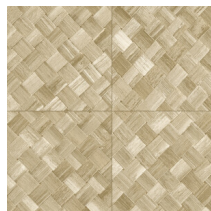

PANDAN

Collectie Selva

Verhaal achter de collectie

Selva illustreert de tropische natuurpracht door het gebruik van natuurlijke materialen, warme tinten en ruwe reliëfstructuren.

Technische specificaties

Referentie	<u>34107</u>
Productcategorie	Refined
Samenstelling	Vinylbehang op papier
Beschrijving	Een vlechtwerk in tegelvorm, geïnspireerd op de tropische plant pandan
Afmetingen	XL-ROLL: Rollen van 10,05 m x 1,00 m = 10 m ²
Aanzet	Rechte aanzet 45 cm, of verspringende aanzet van 90/45 cm
Lijm	Arte Clearpro of een dispersielijm van goede kwaliteit
Hoe verlijmen	Methode 1: muur inlijmen en banen bevochtigen. Methode 2: banen inlijmen.
Lichtbestendigheid	Goed lichtbestendig
Hoe verwijderen	Afstripbaar
Brandklasse EU	B-s2, d0
Brandklasse US	Class A
Onderhoud	Afwasbaar

Kleuren (9)

34100

34101

34102

34103

34104

34105

34106