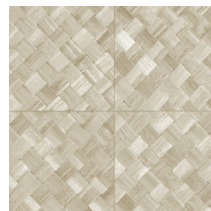

PANDAN

Collectie Selva

Verhaal achter de collectie

Selva illustreert de tropische natuurpracht door het gebruik van natuurlijke materialen, warme tinten en ruwe reliëfstructuren.

Technische specificaties

Referentie	<u>34107</u>
Productcategorie	Refined
Samenstelling	Vinylbehang op papier
Beschrijving	Een vlechtwerk in tegelvorm, geïnspireerd op de tropische plant pandan
Afmetingen	XL-ROLL: Rollen van 10,05 m x 1,00 m = 10 m ²
Aanzet	Rechte aanzet 45 cm, of verspringende aanzet van 90/45 cm
Lijm	Arte Clearpro of een dispersielijm van goede kwaliteit
Hoe verlijmen	Methode 1: muur inlijmen en banen bevochtigen. Methode 2: banen inlijmen.
Lichtbestendigheid	Goed lichtbestendig
Hoe verwijderen	Afstripbaar
Brandklasse EU	B-s2, d0
Brandklasse US	Class A
Onderhoud	Afwasbaar

Kleuren (9)

34100

34101

34102

34103

34104

34105

34106