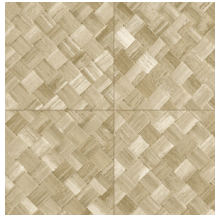

## Technische specificaties

Referentie	<u>34107</u>
Productcategorie	Refined
Samenstelling	Vinylbehang op papier
Beschrijving	Een vlechtwerk in tegelvorm, geïnspireerd op de tropische plant pandan
Afmetingen	XL-ROLL: Rollen van 10,05 m x 1,00 m = 10 m <sup>2</sup>
Aanzet	Rechte aanzet 45 cm, of verspringende aanzet van 90/45 cm
Lijm	Arte Clearpro of een dispersielijm van goede kwaliteit
Hoe verlijmen	Methode 1: muur inlijmen en banen bevochtigen. Methode 2: banen inlijmen.
Lichtbestendigheid	Goed lichtbestendig
Hoe verwijderen	Afstripbaar
Brandnorm EU	B-s2, d0
Brandnorm VS	Class A
Onderhoud	Afwasbaar

## Kleuren (9)

34100

34101

34102

34103

34104

34105

34106

34107

34108