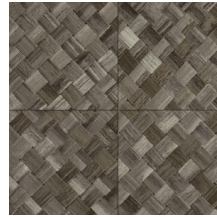

## Technische specificaties

Referentie	<u>34107</u>
Productcategorie	Refined
Samenstelling	Vinylbehang op papier
Beschrijving	Een vlechtwerk in tegelvorm, geïnspireerd op de tropische plant pandan
Afmetingen	XL-ROLL: Rollen van 10,05 m x 1,00 m = 10 m <sup>2</sup>
Aanzet	Rechte aanzet 45 cm, of verspringende aanzet van 90/45 cm
Lijm	Arte Clearpro of een dispersielijm van goede kwaliteit
Hoe verlijmen	Methode 1: muur inlijmen en banen bevochtigen. Methode 2: banen inlijmen.
Lichtbestendigheid	Goed lichtbestendig
Hoe verwijderen	Afstripbaar
Brandnorm EU	B-s2, d0
Brandnorm VS	Class A
Onderhoud	Afwasbaar

## Kleuren (9)

34100

34101

34102

34103

34104

34105

34106

34107

34108