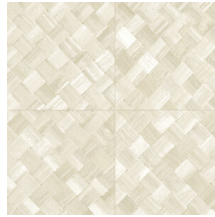

PANDAN

Collectie Selva

Verhaal achter de collectie

Selva illustreert de tropische natuurpracht door het gebruik van natuurlijke materialen, warme tinten en ruwe reliëfstructuren.

Technische specificaties

Referentie	<u>34108</u>
Productcategorie	Refined
Samenstelling	Vinylbehang op papier
Beschrijving	Een vlechtwerk in tegelvorm, geïnspireerd op de tropische plant pandan
Afmetingen	XL-ROLL: Rollen van 10,05 m x 1,00 m = 10 m ²
Aanzet	Rechte aanzet 45 cm, of verspringende aanzet van 90/45 cm
Lijm	Arte Clearpro of een dispersielijm van goede kwaliteit
Hoe verlijmen	Methode 1: muur inlijmen en banen bevochtigen. Methode 2: banen inlijmen.
Lichtbestendigheid	Goed lichtbestendig
Hoe verwijderen	Afstripbaar
Brandnorm EU	B-s2, d0
Brandnorm VS	Class A
Onderhoud	Afwasbaar

Kleuren (9)

34100

34101

34102

34103

34104

34105

34106