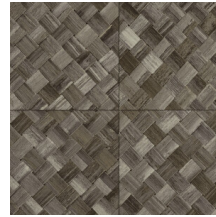

PANDAN

Collectie Selva

Verhaal achter de collectie

Selva illustreert de tropische natuurpracht door het gebruik van natuurlijke materialen, warme tinten en ruwe reliëfstructuren.

Technische specificaties

Referentie	<u>34108</u>
Productcategorie	Refined
Samenstelling	Vinylbehang op papier
Beschrijving	Een vlechtwerk in tegelvorm, geïnspireerd op de tropische plant pandan
Afmetingen	XL-ROLL: Rollen van 10,05 m x 1,00 m = 10 m ²
Aanzet	Rechte aanzet 45 cm, of verspringende aanzet van 90/45 cm
Lijm	Arte Clearpro of een dispersielijm van goede kwaliteit
Hoe verlijmen	Methode 1: muur inlijmen en banen bevochtigen. Methode 2: banen inlijmen.
Lichtbestendigheid	Goed lichtbestendig
Hoe verwijderen	Afstripbaar
Brandnorm EU	B-s2, d0
Brandnorm VS	Class A
Onderhoud	Afwasbaar

Kleuren (9)

34100

34101

34102

34103

34104

34105

34106