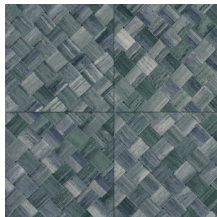

Kleuren (9)

34100

34101

34102

34103

34104

34105

34106

34107

34108

View

45 cm (17,72")

100 cm (39,37")

Meer informatie? [Klik hier](#)

Bestel stalen, bereken hoeveelheden, bekijk instructievideo's, download technische informatie en meer:
www.arte-international.com

ARTE®

wallcoverings for the ultimate in refinement