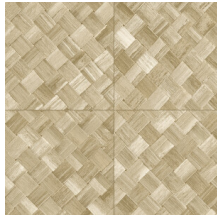

## Technische specificaties

Referentie	<u>34108</u>
Productcategorie	Refined
Samenstelling	Vinylbehang op papier
Beschrijving	Een vlechtwerk in tegelvorm, geïnspireerd op de tropische plant pandan
Afmetingen	XL-ROLL: Rollen van 10,05 m x 1,00 m = 10 m <sup>2</sup>
Aanzet	Rechte aanzet 45 cm, of verspringende aanzet van 90/45 cm
Lijm	Arte Clearpro of een dispersielijm van goede kwaliteit
Hoe verlijmen	Methode 1: muur inlijmen en banen bevochtigen. Methode 2: banen inlijmen.
Lichtbestendigheid	Goed lichtbestendig
Hoe verwijderen	Afstripbaar
Brandnorm EU	B-s2, d0
Brandnorm VS	Class A
Onderhoud	Afwasbaar

## Kleuren (9)

34100

34101

34102

34103

34104

34105

34106

34107

34108