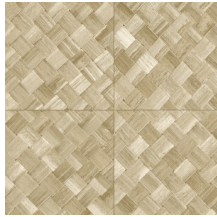

PANDAN

Collectie Selva

Verhaal achter de collectie

Selva illustreert de tropische natuurpracht door het gebruik van natuurlijke materialen, warme tinten en ruwe reliëfstructuren.

Technische specificaties

Referentie	<u>34108</u>
Productcategorie	Refined
Samenstelling	Vinylbehang op papier
Beschrijving	Een vlechtwerk in tegelvorm, geïnspireerd op de tropische plant pandan
Afmetingen	XL-ROLL: Rollen van 10,05 m x 1,00 m = 10 m ²
Aanzet	Rechte aanzet 45 cm, of verspringende aanzet van 90/45 cm
Lijm	Arte Clearpro of een dispersielijm van goede kwaliteit
Hoe verlijmen	Methode 1: muur inlijmen en banen bevochtigen. Methode 2: banen inlijmen.
Lichtbestendigheid	Goed lichtbestendig
Hoe verwijderen	Afstripbaar
Brandnorm EU	B-s2, d0
Brandnorm VS	Class A
Onderhoud	Afwasbaar

Kleuren (9)

34100

34101

34102

34103

34104

34105

34106