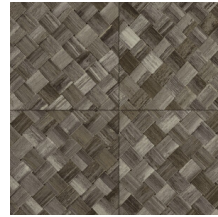

## Technische specificaties

Referentie	<u>34108</u>
Productcategorie	Refined
Samenstelling	Vinylbehang op papier
Beschrijving	Een vlechtwerk in tegelvorm, geïnspireerd op de tropische plant pandan
Afmetingen	XL-ROLL: Rollen van 10,05 m x 1,00 m = 10 m <sup>2</sup>
Aanzet	Rechte aanzet 45 cm, of verspringende aanzet van 90/45 cm
Lijm	Arte Clearpro of een dispersielijm van goede kwaliteit
Hoe verlijmen	Methode 1: muur inlijmen en banen bevochtigen. Methode 2: banen inlijmen.
Lichtbestendigheid	Goed lichtbestendig
Hoe verwijderen	Afstripbaar
Brandnorm EU	B-s2, d0
Brandnorm VS	Class A
Onderhoud	Afwasbaar

## Kleuren (9)

34100

34101

34102

34103

34104

34105

34106

34107

34108