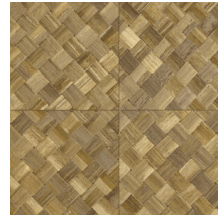

## Technische specificaties

Referentie	<u>34108</u>
Productcategorie	Refined
Samenstelling	Vinylbehang op papier
Beschrijving	Een vlechtwerk in tegelvorm, geïnspireerd op de tropische plant pandan
Afmetingen	XL-ROLL: Rollen van 10,05 m x 1,00 m = 10 m <sup>2</sup>
Aanzet	Rechte aanzet 45 cm, of verspringende aanzet van 90/45 cm
Lijm	Arte Clearpro of een dispersielijm van goede kwaliteit
Hoe verlijmen	Methode 1: muur inlijmen en banen bevochtigen. Methode 2: banen inlijmen.
Lichtbestendigheid	Goed lichtbestendig
Hoe verwijderen	Afstripbaar
Brandnorm EU	B-s2, d0
Brandnorm VS	Class A
Onderhoud	Afwasbaar

## Kleuren (9)

34100

34101

34102

34103

34104

34105

34106