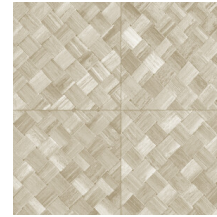

PANDAN

Collectie Selva

Verhaal achter de collectie

Selva illustreert de tropische natuurpracht door het gebruik van natuurlijke materialen, warme tinten en ruwe reliëfstructuren.

Technische specificaties

Referentie	<u>34108</u>
Productcategorie	Refined
Samenstelling	Vinylbehang op papier
Beschrijving	Een vlechtwerk in tegelvorm, geïnspireerd op de tropische plant pandan
Afmetingen	XL-ROLL: Rollen van 10,05 m x 1,00 m = 10 m ²
Aanzet	Rechte aanzet 45 cm, of verspringende aanzet van 90/45 cm
Lijm	Arte Clearpro of een dispersielijm van goede kwaliteit
Hoe verlijmen	Methode 1: muur inlijmen en banen bevochtigen. Methode 2: banen inlijmen.
Lichtbestendigheid	Goed lichtbestendig
Hoe verwijderen	Afstripbaar
Brandnorm EU	B-s2, d0
Brandnorm VS	Class A
Onderhoud	Afwasbaar

Kleuren (9)

34100

34101

34102

34103

34104

34105

34106