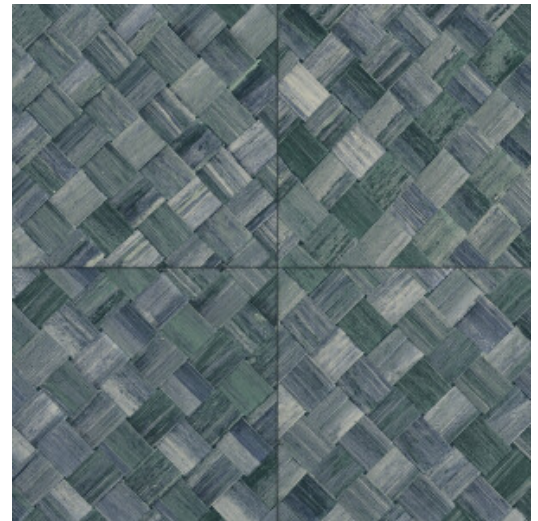

# PANDAN

Collectie Selva

## Verhaal achter de collectie

Selva illustreert de tropische natuurpracht door het gebruik van natuurlijke materialen, warme tinten en ruwe reliëfstructuren.

## Technische specificaties

Referentie	<u>34108</u>
Productcategorie	Refined
Samenstelling	Vinylbehang op papier
Beschrijving	Een vlechtwerk in tegelvorm, geïnspireerd op de tropische plant pandan
Afmetingen	XL-ROLL: Rollen van 10,05 m x 1,00 m = 10 m <sup>2</sup>
Aanzet	Rechte aanzet 45 cm, of verspringende aanzet van 90/45 cm
Lijm	Arte Clearpro of een dispersielijm van goede kwaliteit
Hoe verlijmen	Methode 1: muur inlijmen en banen bevochtigen. Methode 2: banen inlijmen.
Lichtbestendigheid	Goed lichtbestendig
Hoe verwijderen	Afstripbaar
Brandnorm EU	B-s2, d0
Brandnorm VS	Class A
Onderhoud	Afwasbaar

## Kleuren (9)

34100

34101

34102

34103

34104

34105

34106