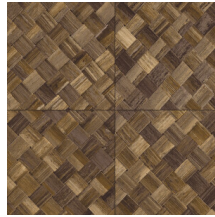

## Technische specificaties

Referentie	<u>34108</u>
Productcategorie	Refined
Samenstelling	Vinylbehang op papier
Beschrijving	Een vlechtwerk in tegelvorm, geïnspireerd op de tropische plant pandan
Afmetingen	XL-ROLL: Rollen van 10,05 m x 1,00 m = 10 m <sup>2</sup>
Aanzet	Rechte aanzet 45 cm, of verspringende aanzet van 90/45 cm
Lijm	Arte Clearpro of een dispersielijm van goede kwaliteit
Hoe verlijmen	Methode 1: muur inlijmen en banen bevochtigen. Methode 2: banen inlijmen.
Lichtbestendigheid	Goed lichtbestendig
Hoe verwijderen	Afstripbaar
Brandnorm EU	B-s2, d0
Brandnorm VS	Class A
Onderhoud	Afwasbaar

## Kleuren (9)

34100

34101

34102

34103

34104

34105

34106

34107

34108