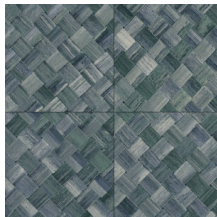

## Technische specificaties

Referentie	<u>34108</u>
Productcategorie	Refined
Samenstelling	Vinylbehang op papier
Beschrijving	Een vlechtwerk in tegelvorm, geïnspireerd op de tropische plant pandan
Afmetingen	XL-ROLL: Rollen van 10,05 m x 1,00 m = 10 m <sup>2</sup>
Aanzet	Rechte aanzet 45 cm, of verspringende aanzet van 90/45 cm
Lijm	Arte Clearpro of een dispersielijm van goede kwaliteit
Hoe verlijmen	Methode 1: muur inlijmen en banen bevochtigen. Methode 2: banen inlijmen.
Lichtbestendigheid	Goed lichtbestendig
Hoe verwijderen	Afstripbaar
Brandnorm EU	B-s2, d0
Brandnorm VS	Class A
Onderhoud	Afwasbaar

## Kleuren (9)

34100

34101

34102

34103

34104

34105

34106

34107

34108