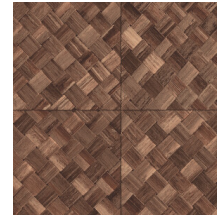

## Technische specificaties

Referentie	<u>34108</u>
Productcategorie	Refined
Samenstelling	Vinylbehang op papier
Beschrijving	Een vlechtwerk in tegelvorm, geïnspireerd op de tropische plant pandan
Afmetingen	XL-ROLL: Rollen van 10,05 m x 1,00 m = 10 m <sup>2</sup>
Aanzet	Rechte aanzet 45 cm, of verspringende aanzet van 90/45 cm
Lijm	Arte Clearpro of een dispersielijm van goede kwaliteit
Hoe verlijmen	Methode 1: muur inlijmen en banen bevochtigen. Methode 2: banen inlijmen.
Lichtbestendigheid	Goed lichtbestendig
Hoe verwijderen	Afstripbaar
Brandnorm EU	B-s2, d0
Brandnorm VS	Class A
Onderhoud	Afwasbaar

## Kleuren (9)

34100

34101

34102

34103

34104

34105

34106

34107

34108