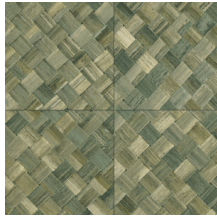

PANDAN

Collectie Selva

Verhaal achter de collectie

Selva illustreert de tropische natuurpracht door het gebruik van natuurlijke materialen, warme tinten en ruwe reliëfstructuren.

Technische specificaties

Referentie	<u>34108</u>
Productcategorie	Refined
Samenstelling	Vinylbehang op papier
Beschrijving	Een vlechtwerk in tegelvorm, geïnspireerd op de tropische plant pandan
Afmetingen	XL-ROLL: Rollen van 10,05 m x 1,00 m = 10 m ²
Aanzet	Rechte aanzet 45 cm, of verspringende aanzet van 90/45 cm
Lijm	Arte Clearpro of een dispersielijm van goede kwaliteit
Hoe verlijmen	Methode 1: muur inlijmen en banen bevochtigen. Methode 2: banen inlijmen.
Lichtbestendigheid	Goed lichtbestendig
Hoe verwijderen	Afstripbaar
Brandnorm EU	B-s2, d0
Brandnorm VS	Class A
Onderhoud	Afwasbaar

Kleuren (9)

34100

34101

34102

34103

34104

34105

34106