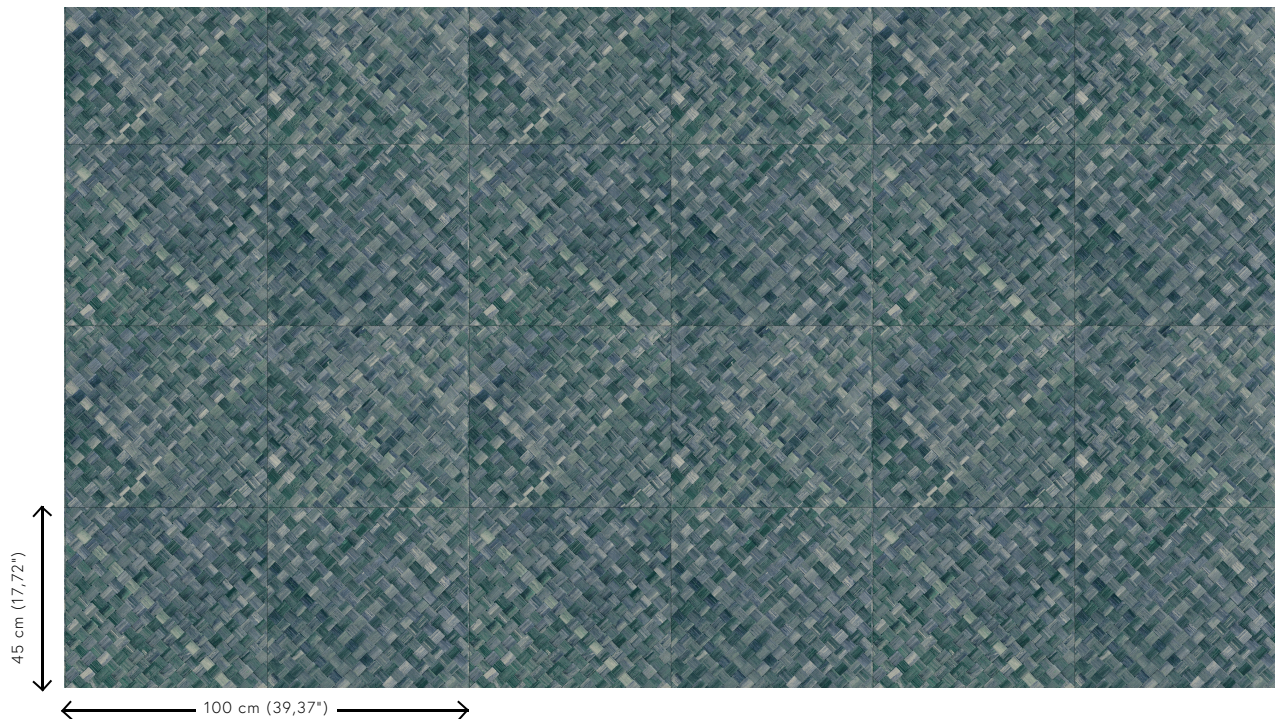

Kleuren (9)

34100

34101

34102

34103

34104

34105

34106

34107

34108

View

45 cm (17,72")

100 cm (39,37")

Meer informatie? [Klik hier](#)

Bestel stalen, bereken hoeveelheden, bekijk instructievideo's, download technische informatie en meer:
www.arte-international.com

ARTE®

wallcoverings for the ultimate in refinement