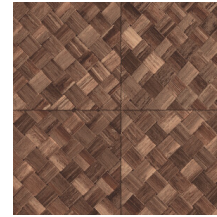

PANDAN

Collectie Selva

Verhaal achter de collectie

Selva illustreert de tropische natuurpracht door het gebruik van natuurlijke materialen, warme tinten en ruwe reliëfstructuren.

Technische specificaties

Referentie	<u>34108</u>
Productcategorie	Refined
Samenstelling	Vinylbehang op papier
Beschrijving	Een vlechtwerk in tegelvorm, geïnspireerd op de tropische plant pandan
Afmetingen	XL-ROLL: Rollen van 10,05 m x 1,00 m = 10 m ²
Aanzet	Rechte aanzet 45 cm, of verspringende aanzet van 90/45 cm
Lijm	Arte Clearpro of een dispersielijm van goede kwaliteit
Hoe verlijmen	Methode 1: muur inlijmen en banen bevochtigen. Methode 2: banen inlijmen.
Lichtbestendigheid	Goed lichtbestendig
Hoe verwijderen	Afstripbaar
Brandnorm EU	B-s2, d0
Brandnorm VS	Class A
Onderhoud	Afwasbaar

Kleuren (9)

34100

34101

34102

34103

34104

34105

34106