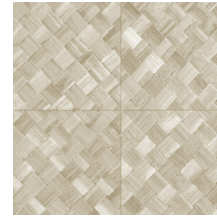

## Technische specificaties

Referentie	<u>34108</u>
Productcategorie	Refined
Samenstelling	Vinylbehang op papier
Beschrijving	Een vlechtwerk in tegelvorm, geïnspireerd op de tropische plant pandan
Afmetingen	XL-ROLL: Rollen van 10,05 m x 1,00 m = 10 m <sup>2</sup>
Aanzet	Rechte aanzet 45 cm, of verspringende aanzet van 90/45 cm
Lijm	Arte Clearpro of een dispersielijm van goede kwaliteit
Hoe verlijmen	Methode 1: muur inlijmen en banen bevochtigen. Methode 2: banen inlijmen.
Lichtbestendigheid	Goed lichtbestendig
Hoe verwijderen	Afstripbaar
Brandnorm EU	B-s2, d0
Brandnorm VS	Class A
Onderhoud	Afwasbaar

## Kleuren (9)

34100

34101

34102

34103

34104

34105

34106

34107

34108