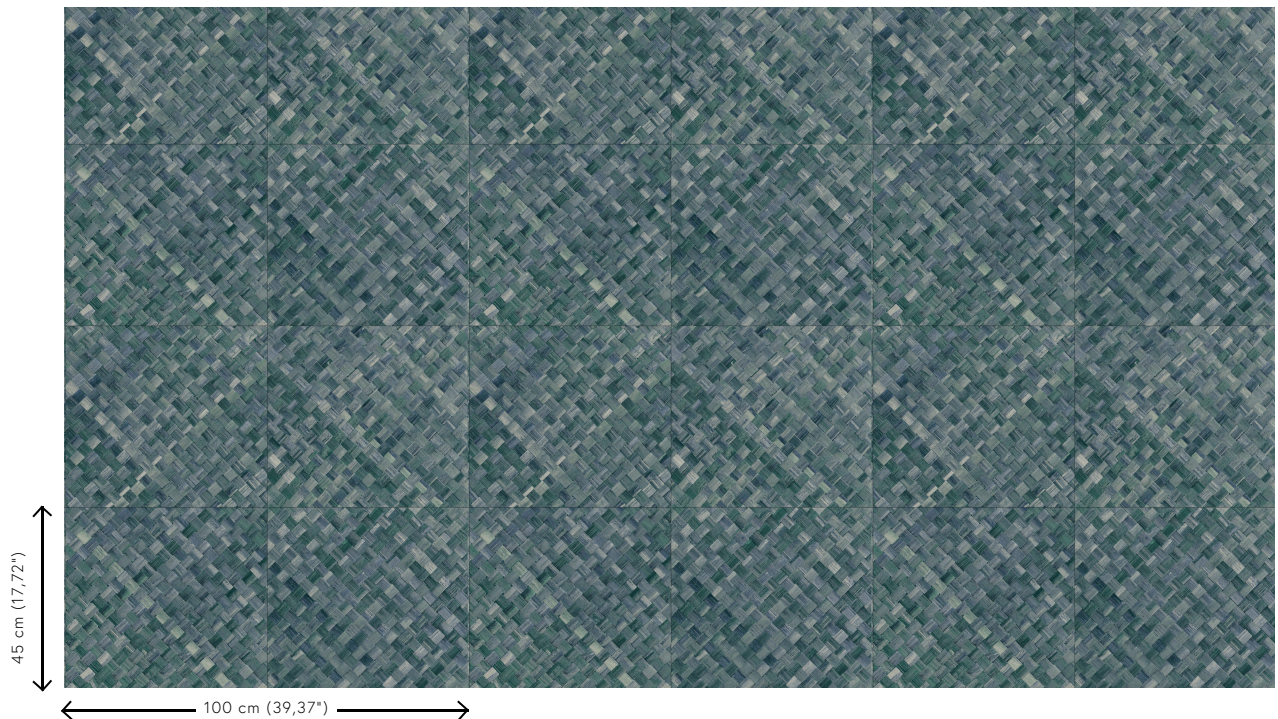

PANDAN

Collectie Selva

Verhaal achter de collectie

Selva illustreert de tropische natuurpracht door het gebruik van natuurlijke materialen, warme tinten en ruwe reliëfstructuren.

Technische specificaties

Referentie	<u>34108</u>
Productcategorie	Refined
Samenstelling	Vinylbehang op papier
Beschrijving	Een vlechtwerk in tegelvorm, geïnspireerd op de tropische plant pandan
Afmetingen	XL-ROLL: Rollen van 10,05 m x 1,00 m = 10 m ²
Aanzet	Rechte aanzet 45 cm, of verspringende aanzet van 90/45 cm
Lijm	Arte Clearpro of een dispersielijm van goede kwaliteit
Hoe verlijmen	Methode 1: muur inlijmen en banen bevochtigen. Methode 2: banen inlijmen.
Lichtbestendigheid	Goed lichtbestendig
Hoe verwijderen	Afstripbaar
Brandnorm EU	B-s2, d0
Brandnorm VS	Class A
Onderhoud	Afwasbaar

Kleuren (9)

34100

34101

34102

34103

34104

34105

34106

34107

34108

View

45 cm (17,72")

100 cm (39,37")

Meer informatie? [Klik hier](#)

Bestel stalen, bereken hoeveelheden, bekijk instructievideo's, download technische informatie en meer:
www.arte-international.com