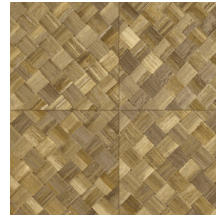

PANDAN

Collectie Selva

Verhaal achter de collectie

Selva illustreert de tropische natuurpracht door het gebruik van natuurlijke materialen, warme tinten en ruwe reliëfstructuren.

Technische specificaties

Referentie	<u>34108</u>
Productcategorie	Refined
Samenstelling	Vinylbehang op papier
Beschrijving	Een vlechtwerk in tegelvorm, geïnspireerd op de tropische plant pandan
Afmetingen	XL-ROLL: Rollen van 10,05 m x 1,00 m = 10 m ²
Aanzet	Rechte aanzet 45 cm, of verspringende aanzet van 90/45 cm
Lijm	Arte Clearpro of een dispersielijm van goede kwaliteit
Hoe verlijmen	Methode 1: muur inlijmen en banen bevochtigen. Methode 2: banen inlijmen.
Lichtbestendigheid	Goed lichtbestendig
Hoe verwijderen	Afstripbaar
Brandnorm EU	B-s2, d0
Brandnorm VS	Class A
Onderhoud	Afwasbaar

Kleuren (9)

34100

34101

34102

34103

34104

34105

34106