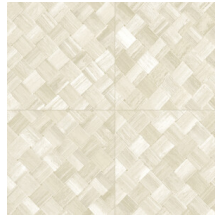

## Technische specificaties

Referentie	<u>34108</u>
Productcategorie	Refined
Samenstelling	Vinylbehang op papier
Beschrijving	Een vlechtwerk in tegelvorm, geïnspireerd op de tropische plant pandan
Afmetingen	XL-ROLL: Rollen van 10,05 m x 1,00 m = 10 m <sup>2</sup>
Aanzet	Rechte aanzet 45 cm, of verspringende aanzet van 90/45 cm
Lijm	Arte Clearpro of een dispersielijm van goede kwaliteit
Hoe verlijmen	Methode 1: muur inlijmen en banen bevochtigen. Methode 2: banen inlijmen.
Lichtbestendigheid	Goed lichtbestendig
Hoe verwijderen	Afstripbaar
Brandnorm EU	B-s2, d0
Brandnorm VS	Class A
Onderhoud	Afwasbaar

## Kleuren (9)

34100

34101

34102

34103

34104

34105

34106