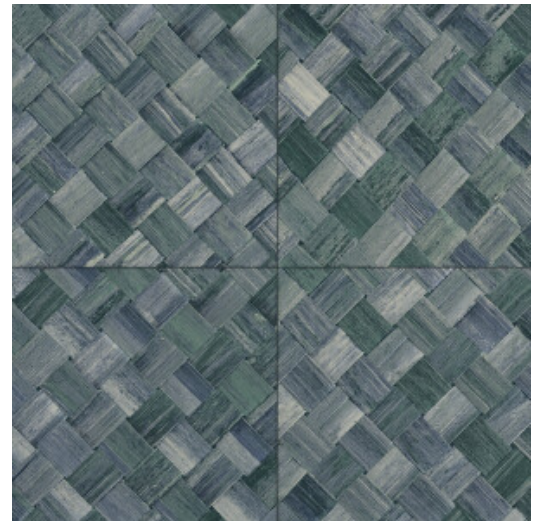

PANDAN

Collectie Selva

Verhaal achter de collectie

Selva illustreert de tropische natuurpracht door het gebruik van natuurlijke materialen, warme tinten en ruwe reliëfstructuren.

Technische specificaties

Referentie	<u>34108</u>
Productcategorie	Refined
Samenstelling	Vinylbehang op papier
Beschrijving	Een vlechtwerk in tegelvorm, geïnspireerd op de tropische plant pandan
Afmetingen	XL-ROLL: Rollen van 10,05 m x 1,00 m = 10 m ²
Aanzet	Rechte aanzet 45 cm, of verspringende aanzet van 90/45 cm
Lijm	Arte Clearpro of een dispersielijm van goede kwaliteit
Hoe verlijmen	Methode 1: muur inlijmen en banen bevochtigen. Methode 2: banen inlijmen.
Lichtbestendigheid	Goed lichtbestendig
Hoe verwijderen	Afstripbaar
Brandnorm EU	B-s2, d0
Brandnorm VS	Class A
Onderhoud	Afwasbaar

Kleuren (9)

34100

34101

34102

34103

34104

34105

34106