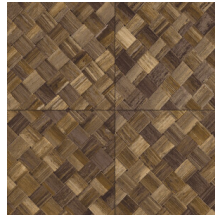

PANDAN

Collectie Selva

Verhaal achter de collectie

Selva illustreert de tropische natuurpracht door het gebruik van natuurlijke materialen, warme tinten en ruwe reliëfstructuren.

Technische specificaties

Referentie	<u>34108</u>
Productcategorie	Refined
Samenstelling	Vinylbehang op papier
Beschrijving	Een vlechtwerk in tegelvorm, geïnspireerd op de tropische plant pandan
Afmetingen	XL-ROLL: Rollen van 10,05 m x 1,00 m = 10 m ²
Aanzet	Rechte aanzet 45 cm, of verspringende aanzet van 90/45 cm
Lijm	Arte Clearpro of een dispersielijm van goede kwaliteit
Hoe verlijmen	Methode 1: muur inlijmen en banen bevochtigen. Methode 2: banen inlijmen.
Lichtbestendigheid	Goed lichtbestendig
Hoe verwijderen	Afstripbaar
Brandnorm EU	B-s2, d0
Brandnorm VS	Class A
Onderhoud	Afwasbaar

Kleuren (9)

34100

34101

34102

34103

34104

34105

34106