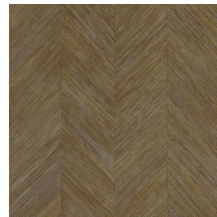

Referentie	<u>34200</u>
Productcategorie	Refined
Samenstelling	Vinylbehang op papier
Beschrijving	Een subtiel visgraatmotief, geïnspireerd op de schors van bananenbomen
Afmetingen	Rollen van 10,05 m x 0,70 m = 7 m ²
Aanzet	Vrije aanzet 0 cm
Lijm	Arte Clearpro of een dispersielijm van goede kwaliteit
Hoe verlijmen	Methode 1: muur inlijmen en banen bevochtigen. Methode 2: banen inlijmen.
Lichtbestendigheid	Goed lichtbestendig
Hoe verwijderen	Afstripbaar
Brandnorm EU	B-s2, d0
Brandnorm VS	Class A
Onderhoud	Afwasbaar

Kleuren (6)

34200

34201

34202

34203

34204

34205

View