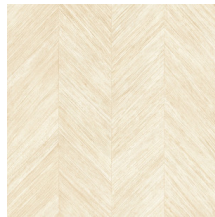

Referentie	<u>34200</u>
Productcategorie	Refined
Samenstelling	Vinylbehang op papier
Beschrijving	Een subtiel visgraatmotief, geïnspireerd op de schors van bananenbomen
Afmetingen	Rollen van 10,05 m x 0,70 m = 7 m ²
Aanzet	Vrije aanzet 0 cm
Lijm	Arte Clearpro of een dispersielijm van goede kwaliteit
Hoe verlijmen	Methode 1: muur inlijmen en banen bevochtigen. Methode 2: banen inlijmen.
Lichtbestendigheid	Goed lichtbestendig
Hoe verwijderen	Afstripbaar
Brandnorm EU	B-s2, d0
Brandnorm VS	Class A
Onderhoud	Afwasbaar

Kleuren (6)

34200

34201

34202

34203

34204

34205

View