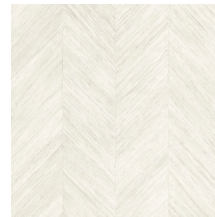

Referentie	<u>34200</u>
Productcategorie	Refined
Samenstelling	Vinylbehang op papier
Beschrijving	Een subtiel visgraatmotief, geïnspireerd op de schors van bananenbomen
Afmetingen	Rollen van 10,05 m x 0,70 m = 7 m ²
Aanzet	Vrije aanzet 0 cm
Lijm	Arte Clearpro of een dispersielijm van goede kwaliteit
Hoe verlijmen	Methode 1: muur inlijmen en banen bevochtigen. Methode 2: banen inlijmen.
Lichtbestendigheid	Goed lichtbestendig
Hoe verwijderen	Afstripbaar
Brandnorm EU	B-s2, d0
Brandnorm VS	Class A
Onderhoud	Afwasbaar

Kleuren (6)

34200

34201

34202

34203

34204

34205

View