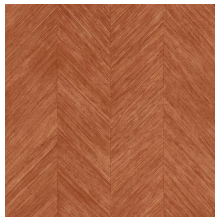

Referentie	<u>34200</u>
Productcategorie	Refined
Samenstelling	Vinylbehang op papier
Beschrijving	Een subtiel visgraatmotief, geïnspireerd op de schors van bananenbomen
Afmetingen	Rollen van 10,05 m x 0,70 m = 7 m ²
Aanzet	Vrije aanzet 0 cm
Lijm	Arte Clearpro of een dispersielijm van goede kwaliteit
Hoe verlijmen	Methode 1: muur inlijmen en banen bevochtigen. Methode 2: banen inlijmen.
Lichtbestendigheid	Goed lichtbestendig
Hoe verwijderen	Afstripbaar
Brandnorm EU	B-s2, d0
Brandnorm VS	Class A
Onderhoud	Afwasbaar

Kleuren (6)

34200

34201

34202

34203

34204

34205

View