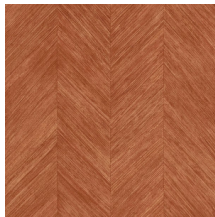

Referentie	<u>34201</u>
Productcategorie	Refined
Samenstelling	Vinylbehang op papier
Beschrijving	Een subtiel visgraatmotief, geïnspireerd op de schors van bananenbomen
Afmetingen	Rollen van 10,05 m x 0,70 m = 7 m ²
Aanzet	Vrije aanzet 0 cm
Lijm	Arte Clearpro of een dispersielijm van goede kwaliteit
Hoe verlijmen	Methode 1: muur inlijmen en banen bevochtigen. Methode 2: banen inlijmen.
Lichtbestendigheid	Goed lichtbestendig
Hoe verwijderen	Afstripbaar
Brandnorm EU	B-s2, d0
Brandnorm VS	Class A
Onderhoud	Afwasbaar

Kleuren (6)

34200

34201

34202

34203

34204

34205

View