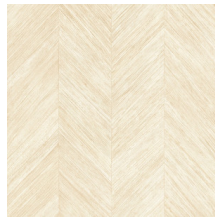

Referentie	<u>34201</u>
Productcategorie	Refined
Samenstelling	Vinylbehang op papier
Beschrijving	Een subtiel visgraatmotief, geïnspireerd op de schors van bananenbomen
Afmetingen	Rollen van 10,05 m x 0,70 m = 7 m ²
Aanzet	Vrije aanzet 0 cm
Lijm	Arte Clearpro of een dispersielijm van goede kwaliteit
Hoe verlijmen	Methode 1: muur inlijmen en banen bevochtigen. Methode 2: banen inlijmen.
Lichtbestendigheid	Goed lichtbestendig
Hoe verwijderen	Afstripbaar
Brandnorm EU	B-s2, d0
Brandnorm VS	Class A
Onderhoud	Afwasbaar

Kleuren (6)

34200

34201

34202

34203

34204

34205

View