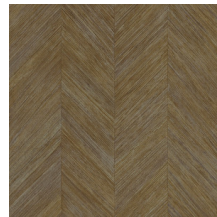

Referentie	<u>34201</u>
Productcategorie	Refined
Samenstelling	Vinylbehang op papier
Beschrijving	Een subtiel visgraatmotief, geïnspireerd op de schors van bananenbomen
Afmetingen	Rollen van 10,05 m x 0,70 m = 7 m ²
Aanzet	Vrije aanzet 0 cm
Lijm	Arte Clearpro of een dispersielijm van goede kwaliteit
Hoe verlijmen	Methode 1: muur inlijmen en banen bevochtigen. Methode 2: banen inlijmen.
Lichtbestendigheid	Goed lichtbestendig
Hoe verwijderen	Afstripbaar
Brandnorm EU	B-s2, d0
Brandnorm VS	Class A
Onderhoud	Afwasbaar

Kleuren (6)

34200

34201

34202

34203

34204

34205

View