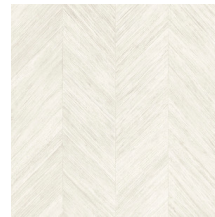

Referentie	<u>34201</u>
Productcategorie	Refined
Samenstelling	Vinylbehang op papier
Beschrijving	Een subtiel visgraatmotief, geïnspireerd op de schors van bananenbomen
Afmetingen	Rollen van 10,05 m x 0,70 m = 7 m ²
Aanzet	Vrije aanzet 0 cm
Lijm	Arte Clearpro of een dispersielijm van goede kwaliteit
Hoe verlijmen	Methode 1: muur inlijmen en banen bevochtigen. Methode 2: banen inlijmen.
Lichtbestendigheid	Goed lichtbestendig
Hoe verwijderen	Afstripbaar
Brandnorm EU	B-s2, d0
Brandnorm VS	Class A
Onderhoud	Afwasbaar

Kleuren (6)

34200

34201

34202

34203

34204

34205

View