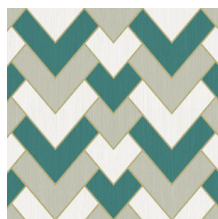

Technische specificaties

Referentie	<u>34560</u>
Productcategorie	Refined
Samenstelling	Behang op vlies
Beschrijving	Een moderne herringbone geïnspireerd op de Gatsby stijl, met een fijn lijntje uitgevoerd in goudkleurig metallic
Afmetingen	Rollen van 8,50 m x 0,70 m = 6 m ²
Aanzet	Rechte aanzet 32 cm
Lijm	Arte Clearpro of een dispersielijm van goede kwaliteit
Hoe verlijmen	Muur inlijmen
Lichtbestendigheid	Goed lichtbestendig
Hoe verwijderen	Volledig droog verwijderbaar
Brandnorm EU	B-s1, d0
Brandnorm VS	Class A
Onderhoud	Licht afwasbaar
IMO Certified	

0493/22

Kleuren (4)

34560

34561

34562

34563

View

Meer informatie? [Klik hier](#)