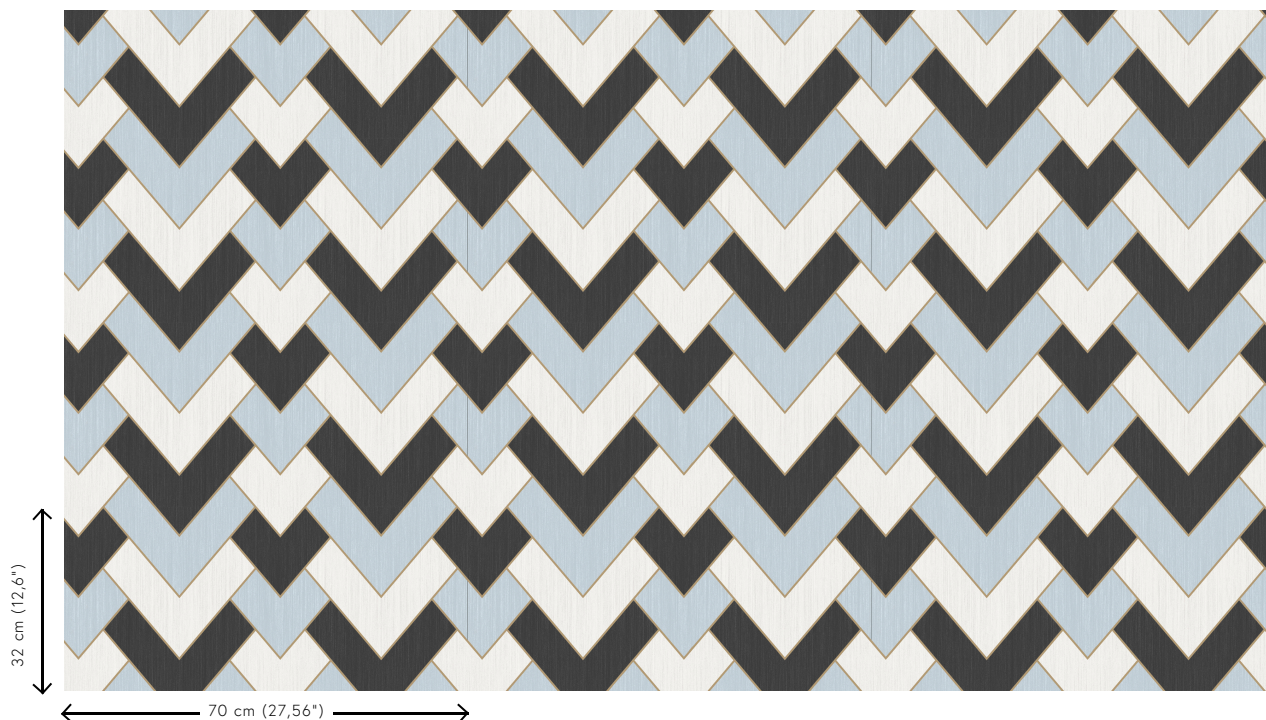

Technische specificaties

Referentie	<u>34560</u>
Productcategorie	Refined
Samenstelling	Behang op vlies
Beschrijving	Een moderne herringbone geïnspireerd op de Gatsby stijl, met een fijn lijntje uitgevoerd in goudkleurig metallic
Afmetingen	Rollen van 8,50 m x 0,70 m = 6 m ²
Aanzet	Rechte aanzet 32 cm
Lijm	Arte Clearpro of een dispersielijm van goede kwaliteit
Hoe verlijmen	Muur inlijmen
Lichtbestendigheid	Goed lichtbestendig
Hoe verwijderen	Volledig droog verwijderbaar
Brandnorm EU	B-s1, d0
Brandnorm VS	Class A
Onderhoud	Licht afwasbaar
IMO Certified	

0493/22

Kleuren (4)

34560

34561

34562

34563

View

Meer informatie? [Klik hier](#)