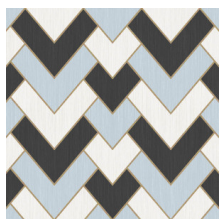

Kleuren (4)

34560