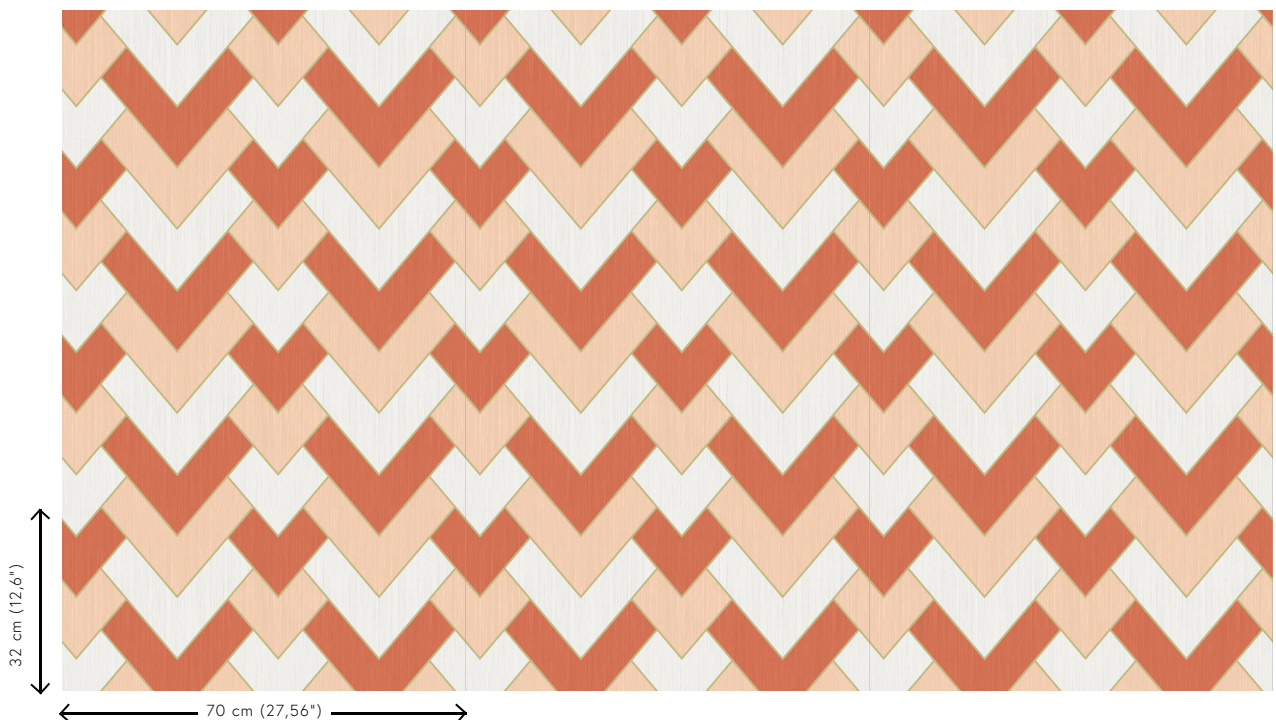

Kleuren (4)

34560

34561

34562

34563

View

Meer informatie? [Klik hier](#)

Bestel stalen, bereken hoeveelheden, bekijk instructievideo's, download technische informatie en meer:
www.arte-international.com

ARTE®

wallcoverings for the ultimate in refinement