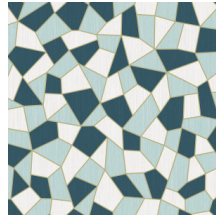

Kleuren (3)

34580

34581

34582

View

Meer informatie? [Klik hier](#)

Bestel stalen, bereken hoeveelheden, bekijk instructievideo's, download technische informatie en meer:
www.arte-international.com

ARTE®

wallcoverings for the ultimate in refinement