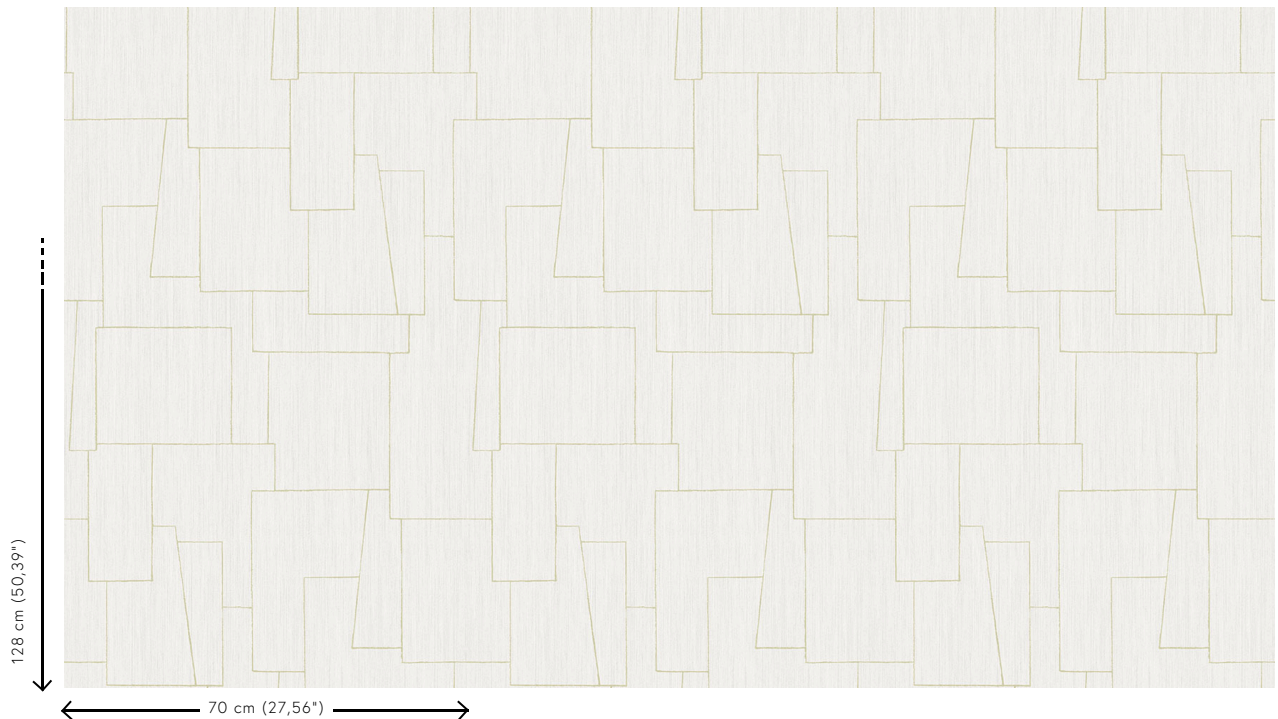

Technische specificaties

Referentie	<u>34600</u>
Productcategorie	Refined
Samenstelling	Behang op vlies
Beschrijving	Een eenvoudig dessin, maar je kan er blijven naar kijken
Afmetingen	Rollen van 8,50 m x 0,70 m = 6 m ²
Aanzet	Rechte aanzet 128 cm
Lijm	Arte Clearpro of een dispersielijm van goede kwaliteit
Hoe verlijmen	Muur inlijmen
Lichtbestendigheid	Goed lichtbestendig
Hoe verwijderen	Volledig droog verwijderbaar
Brandnorm EU	B-s1, d0
Brandnorm VS	Class A
Onderhoud	Licht afwasbaar
IMO Certified	

0493/22

Kleuren (4)

34600

34601

34602

34603

View

Meer informatie? [Klik hier](#)