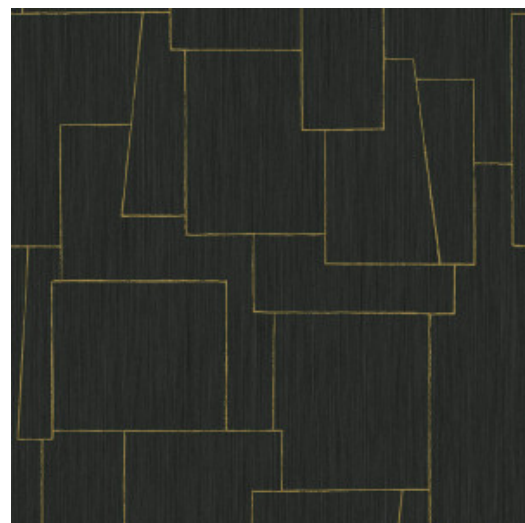

NERVE

Collectie Insolence

Verhaal achter de collectie

De roaring twenties: het decennium dat voor eeuwig gekend staat om de opkomst van radio, bioscoop en jazzmuziek. De mode is uitdagend en de interieurs uitbundiger dan ooit.

Technische specificaties

Referentie	<u>34602</u>
Productcategorie	Refined
Samenstelling	Behang op vlies
Beschrijving	Een eenvoudig dessin, maar je kan er blijven naar kijken
Afmetingen	Rollen van 8,50 m x 0,70 m = 6 m²
Aanzet	Rechte aanzet 128 cm
Lijm	Arte Clearpro of een dispersielijm van goede kwaliteit
Hoe verlijmen	Muur inlijmen
Lichtbestendigheid	Goed lichtbestendig
Hoe verwijderen	Volledig droog verwijderbaar
Brandnorm EU	B-s1, d0
Brandnorm VS	Class A
Onderhoud	Licht afwasbaar
IMO Certified	

0493/22