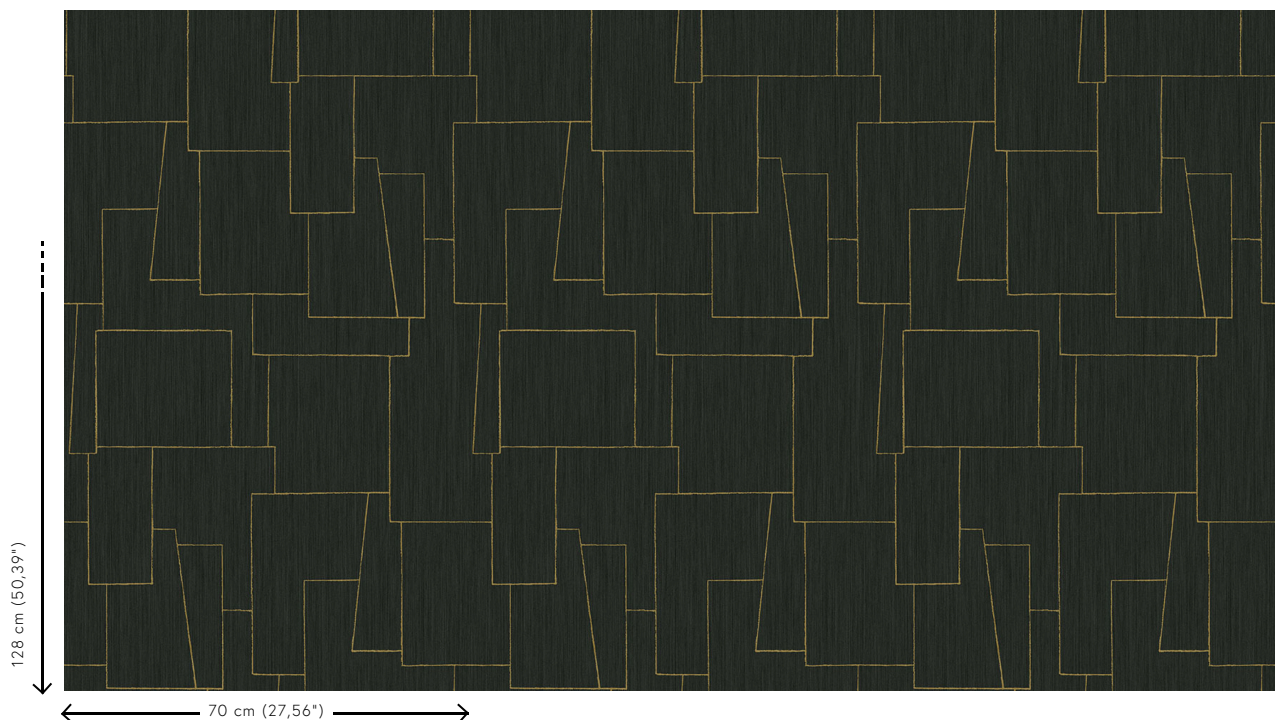

Technische specificaties

Referentie	<u>34602</u>
Productcategorie	Refined
Samenstelling	Behang op vlies
Beschrijving	Een eenvoudig dessin, maar je kan er blijven naar kijken
Afmetingen	Rollen van 8,50 m x 0,70 m = 6 m ²
Aanzet	Rechte aanzet 128 cm
Lijm	Arte Clearpro of een dispersielijm van goede kwaliteit
Hoe verlijmen	Muur inlijmen
Lichtbestendigheid	Goed lichtbestendig
Hoe verwijderen	Volledig droog verwijderbaar
Brandnorm EU	B-s1, d0
Brandnorm VS	Class A
Onderhoud	Licht afwasbaar
IMO Certified	

0493/22

Kleuren (4)

34600

34601

34602

34603

View

Meer informatie? [Klik hier](#)