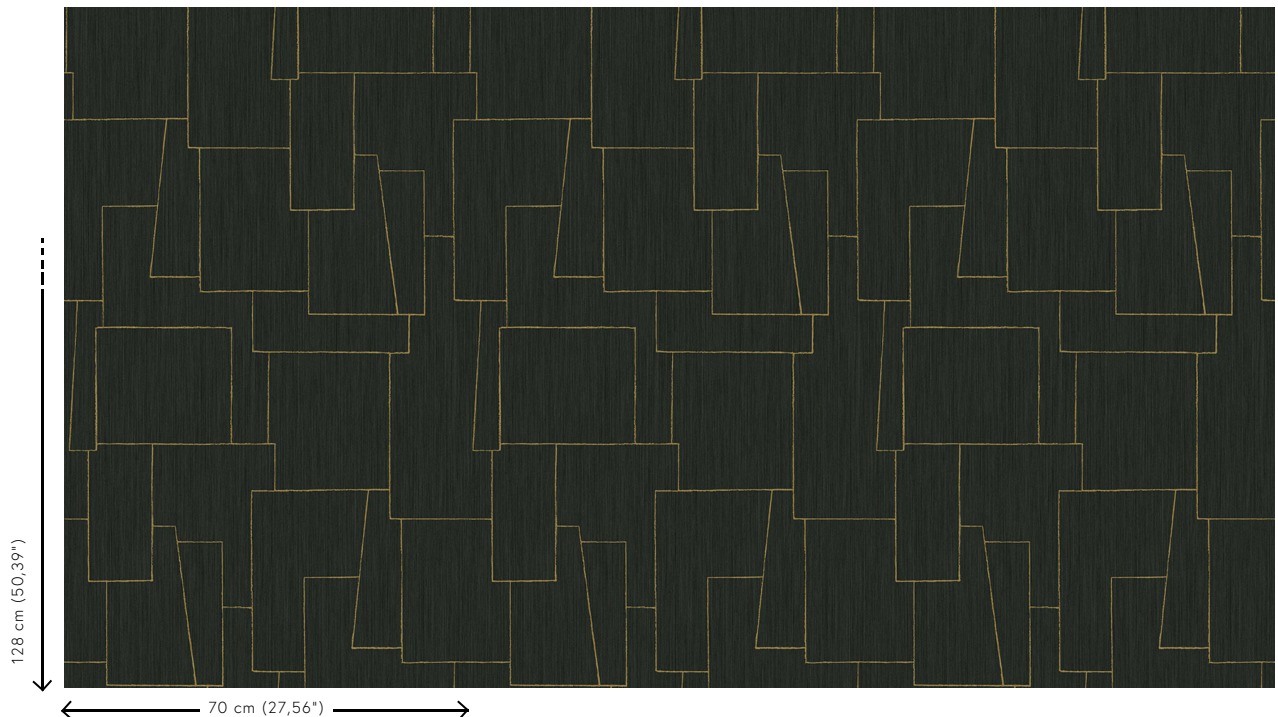

Technische specificaties

Referentie	<u>34602</u>
Productcategorie	Refined
Samenstelling	Behang op vlies
Beschrijving	Een eenvoudig dessin, maar je kan er blijven naar kijken
Afmetingen	Rollen van 8,50 m x 0,70 m = 6 m ²
Aanzet	Rechte aanzet 128 cm
Lijm	Arte Clearpro of een dispersielijm van goede kwaliteit
Hoe verlijmen	Muur inlijmen
Lichtbestendigheid	Goed lichtbestendig
Hoe verwijderen	Volledig droog verwijderbaar
Brandnorm EU	B-s1, d0
Brandnorm VS	Class A
Onderhoud	Licht afwasbaar
IMO Certified	

0493/22

Kleuren (4)

34600

34601

34602

34603

View

Meer informatie? [Klik hier](#)