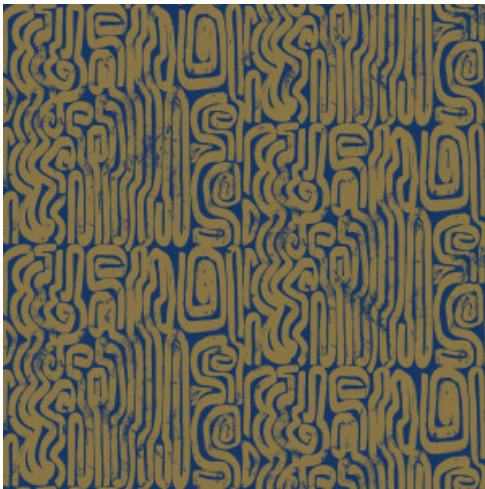

Bantu

Collectie Linen Lyrics

Verhaal achter de collectie

Dit levendige behang werd ontworpen in Noord-Italië, en dat zie je eraan. De vier artistieke prints laten elke ruimte opleven. De mooie structuur van de uni vormt de perfecte aanvulling op deze opvallende tekeningen.

Technische specificaties

Referentie	<u>34770</u>
Samenstelling	Vinylbehang op vlies
Afmetingen	Rollen van 10,05 m x 0,70 m
Aanzet	Rechte aanzet 35 cm
Lijm	Arte Clearpro of een dispersielijm van goede kwaliteit
Hoe verlijmen	Muur inlijmen
Lichtbestendigheid	Goed lichtbestendig
Hoe verwijderen	Volledig droog verwijderbaar
Onderhoud	Afwasbaar

Kleuren (4)

34770

34771

34772

34773

Meer informatie? [Klik hier](#)

Bestel stalen, bereken hoeveelheden, bekijk instructievideo's, download technische informatie en meer:
www.arte-international.com