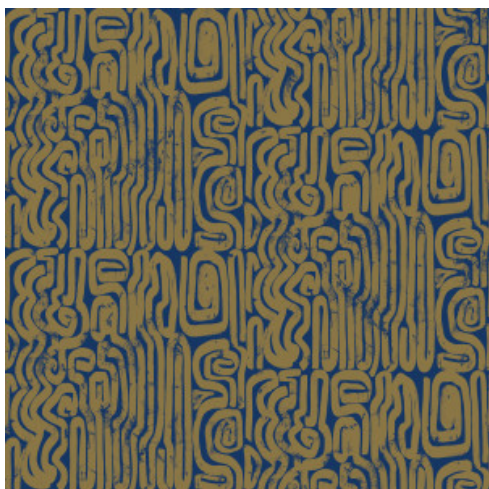

# Bantu

Collectie Linen Lyrics

## Verhaal achter de collectie

Dit levendige behang werd ontworpen in Noord-Italië, en dat zie je eraan. De vier artistieke prints laten elke ruimte opleven. De mooie structuur van de uni vormt de perfecte aanvulling op deze opvallende tekeningen.

## Technische specificaties

Referentie	<u>34770</u>
Samenstelling	Vinylbehang op vlies
Afmetingen	Rollen van 10,05 m x 0,70 m
Aanzet	Rechte aanzet 35 cm
Lijm	Arte Clearpro of een dispersielijm van goede kwaliteit
Hoe verlijmen	Muur inlijmen
Lichtbestendigheid	Goed lichtbestendig
Hoe verwijderen	Volledig droog verwijderbaar
Onderhoud	Afwasbaar

Kleuren (4)

34770

34771

34772

34773

Meer informatie? [Klik hier](#)

Bestel stalen, bereken hoeveelheden, bekijk instructievideo's, download technische informatie en meer:  
[www.arte-international.com](http://www.arte-international.com)