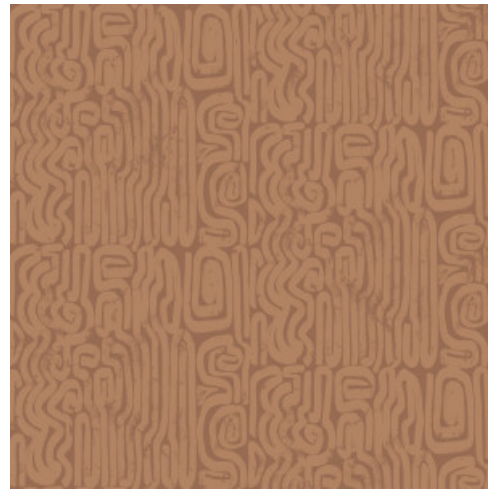

Bantu

Collectie Linen Lyrics

Verhaal achter de collectie

Dit levendige behang werd ontworpen in Noord-Italië, en dat zie je eraan. De vier artistieke prints laten elke ruimte opleven. De mooie structuur van de uni vormt de perfecte aanvulling op deze opvallende tekeningen.

Technische specificaties

Referentie	<u>34770</u>
Samenstelling	Vinylbehang op vlies
Afmetingen	Rollen van 10,05 m x 0,70 m
Aanzet	Rechte aanzet 35 cm
Lijm	Arte Clearpro of een dispersielijm van goede kwaliteit
Hoe verlijmen	Muur inlijmen
Lichtbestendigheid	Goed lichtbestendig
Hoe verwijderen	Volledig droog verwijderbaar
Onderhoud	Afwasbaar

Kleuren (4)

34770

34771

34772

34773

Meer informatie? [Klik hier](#)

Bestel stalen, bereken hoeveelheden, bekijk instructievideo's, download technische informatie en meer:
www.arte-international.com