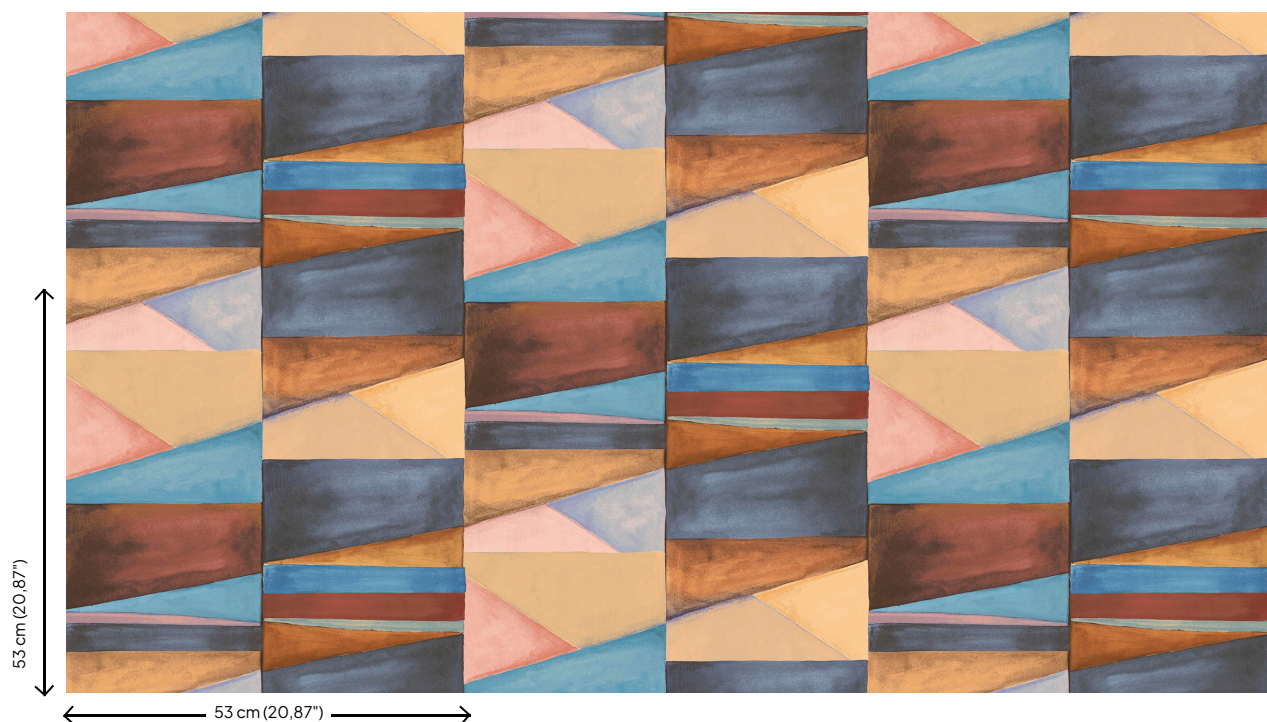

Color Blocks

Collectie Silhouette

Verhaal achter de collectie

Deze collectie dankt haar naam aan twee opvallende prints waarin elegante menselijke silhouetten de hoofdrol spelen. Maar ook de dessins Color Blocks en Organic Lines zorgen voor een interessant effect aan de muur. De uni in deze collectie heeft de stijlvolle look van tadelakt, en vormt ook de basis voor de verschillende dessins.

Technische specificaties

Referentie	<u>34830</u>
Samenstelling	Behang op vlies
Afmetingen	Rollen van 10,05 m x 0,53 m
Aanzet	Verspringende aanzet 53/26,5 cm
Lijm	Arte Clearpro of een dispersielijm van goede kwaliteit
Hoe verlijmen	Muur inlijmen
Lichtbestendigheid	Goed lichtbestendig
Hoe verwijderen	Volledig droog verwijderbaar
Onderhoud	Afwasbaar

Kleuren (6)

34830

34831

34832

34833

34834

34835

View