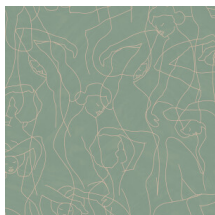

## Technische specificaties

Referentie	<u>34840</u>
Samenstelling	Behang op vlies
Afmetingen	Rollen van 10,05 m x 0,53 m
Aanzet	Verspringende aanzet 53/26.5 cm
Lijm	Arte Clearpro of een dispersielijm van goede kwaliteit
Hoe verlijmen	Muur inlijmen
Lichtbestendigheid	Goed lichtbestendig
Hoe verwijderen	Volledig droog verwijderbaar
Onderhoud	Afwasbaar

## Kleuren (8)

34840

34841

34842

34843

34844

34845

34846