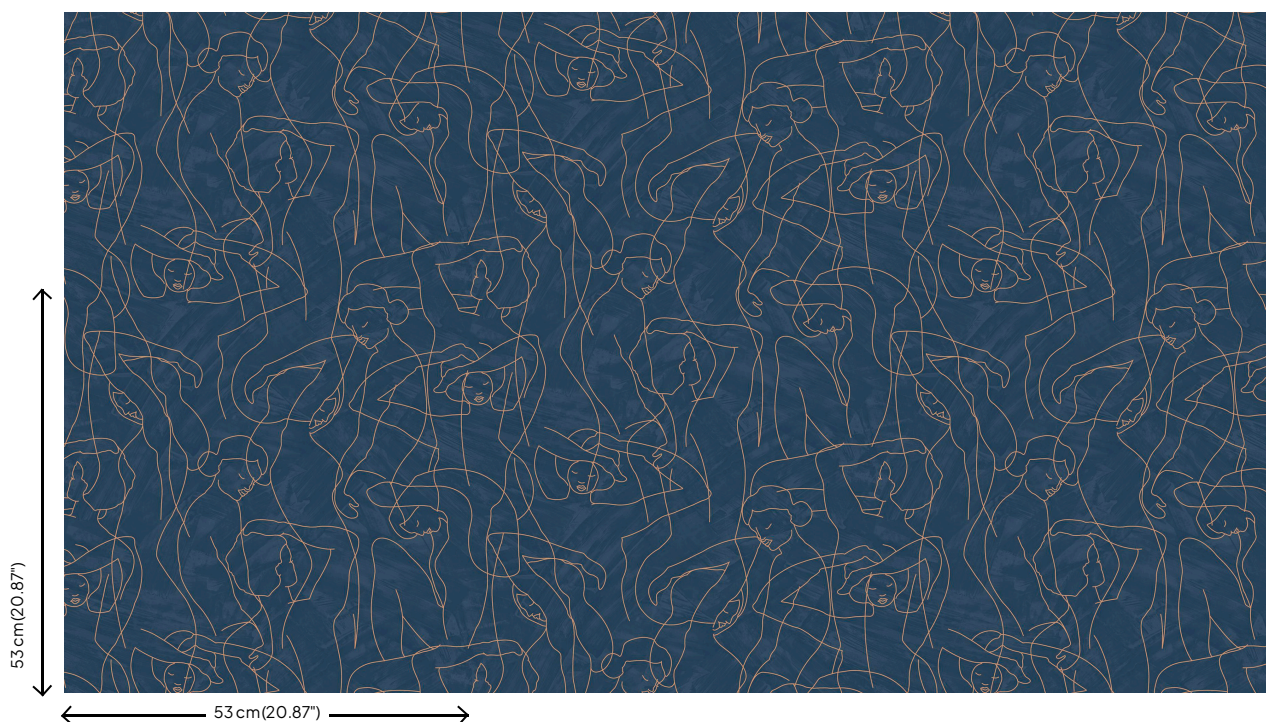

Kleuren (8)

34840

34841

34842

34843

34844

34845

34846

34847

View

Meer informatie? [Klik hier](#)

Bestel stalen, bereken hoeveelheden, bekijk instructievideo's, download technische informatie en meer:
www.arte-international.com