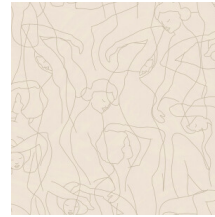

Technische specificaties

Referentie	<u>34840</u>
Samenstelling	Behang op vlies
Afmetingen	Rollen van 10,05 m x 0,53 m
Aanzet	Verspringende aanzet 53/26,5 cm
Lijm	Arte Clearpro of een dispersielijm van goede kwaliteit
Hoe verlijmen	Muur inlijmen
Lichtbestendigheid	Goed lichtbestendig
Hoe verwijderen	Volledig droog verwijderbaar
Onderhoud	Afwasbaar

Kleuren (8)

34840

34841

34842

34843

34844

34845

34846