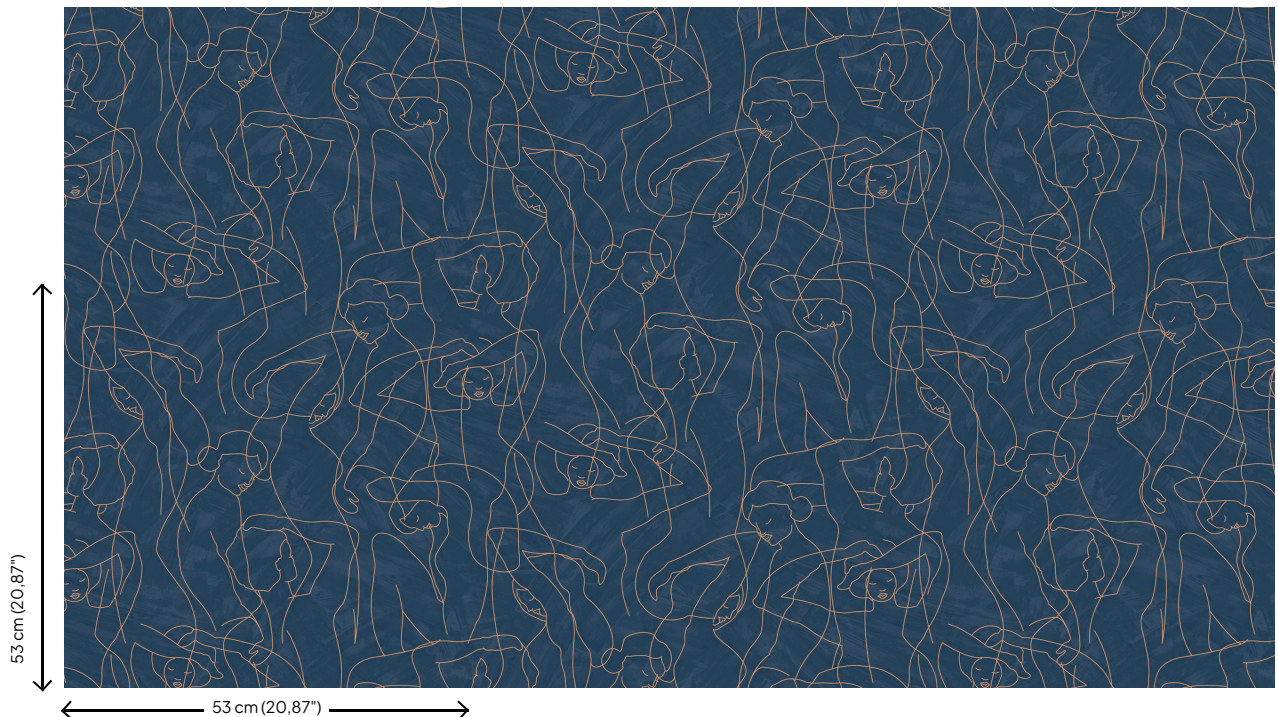

Kleuren (8)

34840

34841

34842

34843

34844

34845

34846

34847

View

Meer informatie? [Klik hier](#)

Bestel stalen, bereken hoeveelheden, bekijk instructievideo's, download technische informatie en meer:
www.arte-international.com