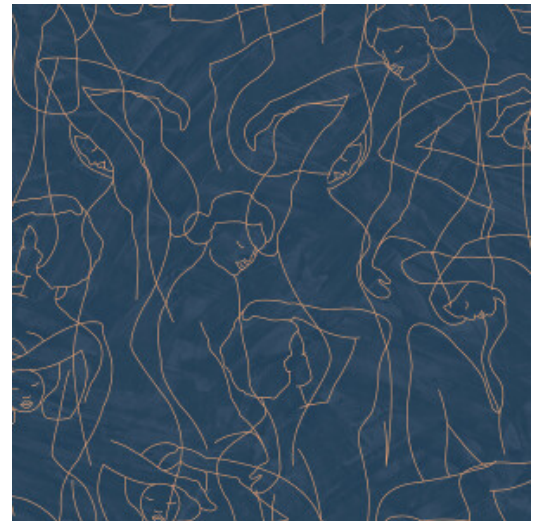

# Model Lines

Collectie Silhouette

## Verhaal achter de collectie

Deze collectie dankt haar naam aan twee opvallende prints waarin elegante menselijke silhouetten de hoofdrol spelen. Maar ook de dessins Color Blocks en Organic Lines zorgen voor een interessant effect aan de muur. De uni in deze collectie heeft de stijlvolle look van tadelakt, en vormt ook de basis voor de verschillende dessins.

## Technische specificaties

Referentie	<u>34840</u>
Samenstelling	Behang op vlies
Afmetingen	Rollen van 10,05 m x 0,53 m
Aanzet	Verspringende aanzet 53/26.5 cm
Lijm	Arte Clearpro of een dispersielijm van goede kwaliteit
Hoe verlijmen	Muur inlijmen
Lichtbestendigheid	Goed lichtbestendig
Hoe verwijderen	Volledig droog verwijderbaar
Onderhoud	Afwasbaar

## Kleuren (8)

34840

34841

34842

34843

34844

34845

34846