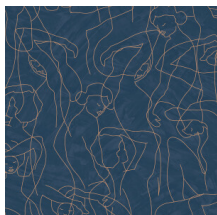

Kleuren (8)

34840