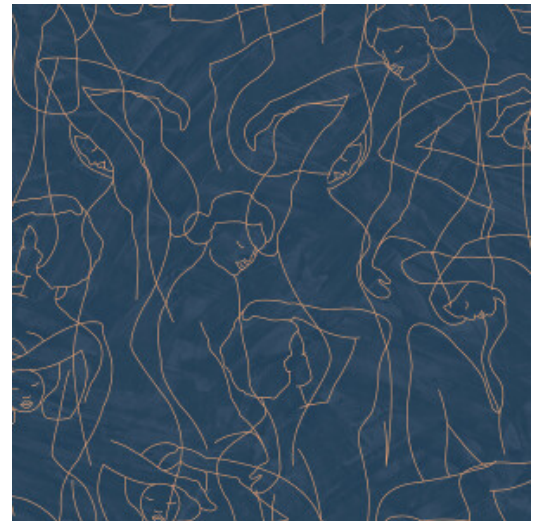

Model Lines

Collectie Silhouette

Verhaal achter de collectie

Deze collectie dankt haar naam aan twee opvallende prints waarin elegante menselijke silhouetten de hoofdrol spelen. Maar ook de dessins Color Blocks en Organic Lines zorgen voor een interessant effect aan de muur. De uni in deze collectie heeft de stijlvolle look van tadelakt, en vormt ook de basis voor de verschillende dessins.

Technische specificaties

Referentie	<u>34840</u>
Samenstelling	Behang op vlies
Afmetingen	Rollen van 10,05 m x 0,53 m
Aanzet	Verspringende aanzet 53/26,5 cm
Lijm	Arte Clearpro of een dispersielijm van goede kwaliteit
Hoe verlijmen	Muur inlijmen
Lichtbestendigheid	Goed lichtbestendig
Hoe verwijderen	Volledig droog verwijderbaar
Onderhoud	Afwasbaar

Kleuren (8)

34840

34841

34842

34843

34844

34845

34846