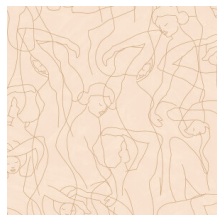

## Technische specificaties

Referentie	<u>34840</u>
Samenstelling	Behang op vlies
Afmetingen	Rollen van 10,05 m x 0,53 m
Aanzet	Verspringende aanzet 53/26.5 cm
Lijm	Arte Clearpro of een dispersielijm van goede kwaliteit
Hoe verlijmen	Muur inlijmen
Lichtbestendigheid	Goed lichtbestendig
Hoe verwijderen	Volledig droog verwijderbaar
Onderhoud	Afwasbaar

## Kleuren (8)

34840

34841

34842

34843

34844

34845

34846