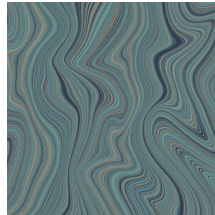

## Technische specificaties

Referentie	<u>34850</u>
Samenstelling	Behang op vlies
Afmetingen	Rollen van 10,05 m x 0,53 m
Aanzet	Verspringende aanzet 64/32 cm
Lijm	Arte Clearpro of een dispersielijm van goede kwaliteit
Hoe verlijmen	Muur inlijmen
Lichtbestendigheid	Goed lichtbestendig
Hoe verwijderen	Volledig droog verwijderbaar
Onderhoud	Afwasbaar

## Kleuren (5)

34850

34851

34852

34853

34854