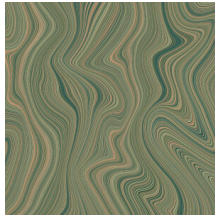

## Technische specificaties

Referentie	<u>34850</u>
Samenstelling	Behang op vlies
Afmetingen	Rollen van 10,05 m x 0,53 m
Aanzet	Verspringende aanzet 64/32 cm
Lijm	Arte Clearpro of een dispersielijm van goede kwaliteit
Hoe verlijmen	Muur inlijmen
Lichtbestendigheid	Goed lichtbestendig
Hoe verwijderen	Volledig droog verwijderbaar
Onderhoud	Afwasbaar

## Kleuren (5)

34850

34851

34852

34853

34854