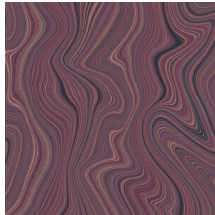

## Verhaal achter de collectie

Deze collectie dankt haar naam aan twee opvallende prints waarin elegante menselijke silhouetten de hoofdrol spelen. Maar ook de dessins Color Blocks en Organic Lines zorgen voor een interessant effect aan de muur. De uni in deze collectie heeft de stijlvolle look van tadelakt, en vormt ook de basis voor de verschillende dessins.

## Technische specificaties

Referentie	<u>34850</u>
Samenstelling	Behang op vlies
Afmetingen	Rollen van 10,05 m x 0,53 m
Aanzet	Verspringende aanzet 64/32 cm
Lijm	Arte Clearpro of een dispersielijm van goede kwaliteit
Hoe verlijmen	Muur inlijmen
Lichtbestendigheid	Goed lichtbestendig
Hoe verwijderen	Volledig droog verwijderbaar
Onderhoud	Afwasbaar

## Kleuren (5)

34850

34851

34852

34853

34854