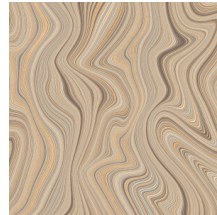

## Technische specificaties

Referentie	<u>34850</u>
Samenstelling	Behang op vlies
Afmetingen	Rollen van 10,05 m x 0,53 m
Aanzet	Verspringende aanzet 64/32 cm
Lijm	Arte Clearpro of een dispersielijm van goede kwaliteit
Hoe verlijmen	Muur inlijmen
Lichtbestendigheid	Goed lichtbestendig
Hoe verwijderen	Volledig droog verwijderbaar
Onderhoud	Afwasbaar

## Kleuren (5)

34850

34851

34852

34853

34854