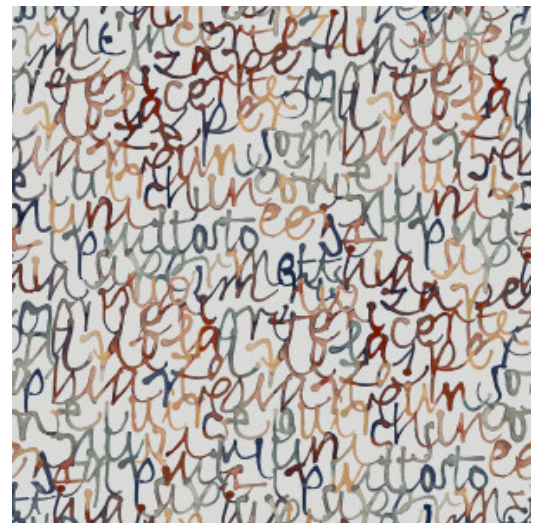

# Script

Collectie Silhouette

## Verhaal achter de collectie

Deze collectie dankt haar naam aan twee opvallende prints waarin elegante menselijke silhouetten de hoofdrol spelen. Maar ook de dessins Color Blocks en Organic Lines zorgen voor een interessant effect aan de muur. De uni in deze collectie heeft de stijlvolle look van tadelakt, en vormt ook de basis voor de verschillende dessins.

## Technische specificaties

Referentie	<u>34860</u>
Samenstelling	Behang op vlies
Afmetingen	Rollen van 10,05 m x 0,53 m
Aanzet	Verspringende aanzet 53/26,5 cm
Lijm	Arte Clearpro of een dispersielijm van goede kwaliteit
Hoe verlijmen	Muur inlijmen
Lichtbestendigheid	Goed lichtbestendig
Hoe verwijderen	Volledig droog verwijderbaar
Onderhoud	Afwasbaar

## Kleuren (4)

34860

34861

34862

34863