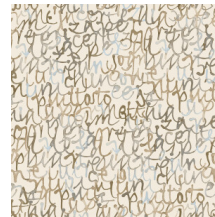

## Technische specificaties

Referentie	<u>34860</u>
Samenstelling	Behang op vlies
Afmetingen	Rollen van 10,05 m x 0,53 m
Aanzet	Verspringende aanzet 53/26,5 cm
Lijm	Arte Clearpro of een dispersielijm van goede kwaliteit
Hoe verlijmen	Muur inlijmen
Lichtbestendigheid	Goed lichtbestendig
Hoe verwijderen	Volledig droog verwijderbaar
Onderhoud	Afwasbaar

## Kleuren (4)

34860

34861

34862

34863