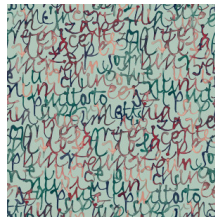

## Verhaal achter de collectie

Deze collectie dankt haar naam aan twee opvallende prints waarin elegante menselijke silhouetten de hoofdrol spelen. Maar ook de dessins Color Blocks en Organic Lines zorgen voor een interessant effect aan de muur. De uni in deze collectie heeft de stijlvolle look van tadelakt, en vormt ook de basis voor de verschillende dessins.

## Technische specificaties

Referentie	<u>34860</u>
Samenstelling	Behang op vlies
Afmetingen	Rollen van 10,05 m x 0,53 m
Aanzet	Verspringende aanzet 53/26,5 cm
Lijm	Arte Clearpro of een dispersielijm van goede kwaliteit
Hoe verlijmen	Muur inlijmen
Lichtbestendigheid	Goed lichtbestendig
Hoe verwijderen	Volledig droog verwijderbaar
Onderhoud	Afwasbaar

## Kleuren (4)

34860

34861

34862

34863