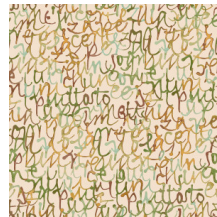

## Verhaal achter de collectie

Deze collectie dankt haar naam aan twee opvallende prints waarin elegante menselijke silhouetten de hoofdrol spelen. Maar ook de dessins Color Blocks en Organic Lines zorgen voor een interessant effect aan de muur. De uni in deze collectie heeft de stijlvolle look van tadelakt, en vormt ook de basis voor de verschillende dessins.

## Technische specificaties

Referentie	<u>34860</u>
Samenstelling	Behang op vlies
Afmetingen	Rollen van 10,05 m x 0,53 m
Aanzet	Verspringende aanzet 53/26,5 cm
Lijm	Arte Clearpro of een dispersielijm van goede kwaliteit
Hoe verlijmen	Muur inlijmen
Lichtbestendigheid	Goed lichtbestendig
Hoe verwijderen	Volledig droog verwijderbaar
Onderhoud	Afwasbaar

## Kleuren (4)

34860

34861

34862

34863