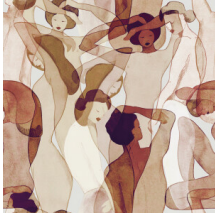

Kleuren (2)

34870