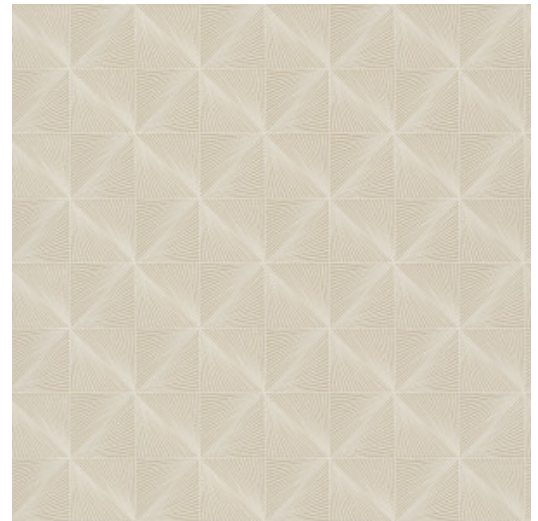

Print 4

Collectie Barklay

Verhaal achter de collectie

Barklay is behang van Belgische makelij. De designs zijn geïnspireerd op verfijnd inlegwerk en vormen een verrassende combinatie van botanische tekeningen met geometrische patronen. Het geheel baadt in een vrolijke retro sfeer.

Technische specificaties

Referentie	<u>35160</u>
Samenstelling	Vinylbehang op vlies
Afmetingen	Rollen van 10,05 m x 0,53 m
Aanzet	Rechte aanzet 13,25 cm
Lijm	Arte Clearpro of een dispersielijm van goede kwaliteit
Hoe verlijmen	Muur inlijmen
Lichtbestendigheid	Goed lichtbestendig
Hoe verwijderen	Volledig droog verwijderbaar
Onderhoud	Afschrobbaar