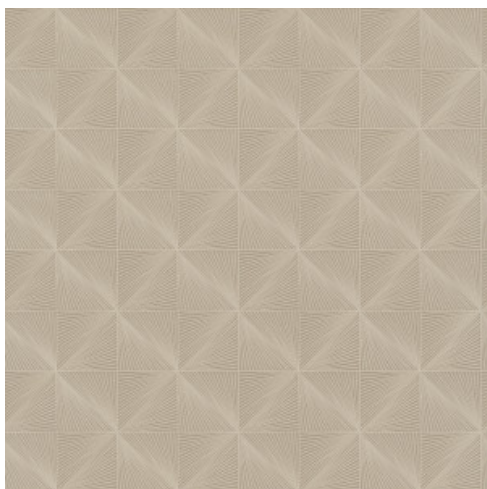

Technische specificaties

Referentie	<u>35160</u>
Samenstelling	Vinylbehang op vlies
Afmetingen	Rollen van 10,05 m x 0,53 m
Aanzet	Rechte aanzet 13,25 cm
Lijm	Arte Clearpro of een dispersielijm van goede kwaliteit
Hoe verlijmen	Muur inlijmen
Lichtbestendigheid	Goed lichtbestendig
Hoe verwijderen	Volledig droog verwijderbaar
Onderhoud	Afschrobbaar

Kleuren (4)

35160

35161

35162

35163

Meer informatie? [Klik hier](#)

Bestel stalen, bereken hoeveelheden, bekijk instructievideo's, download technische informatie en meer:
www.arte-international.com