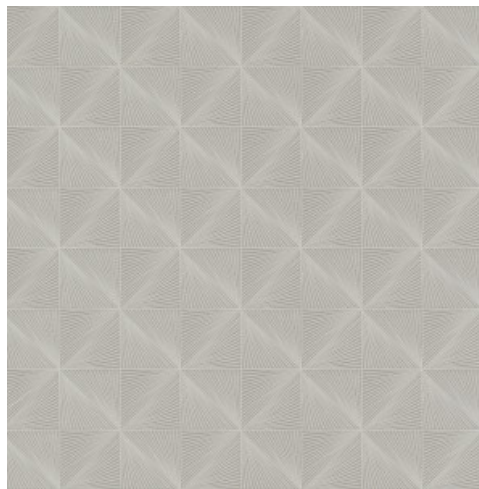

Technische specificaties

Referentie	<u>35160</u>
Samenstelling	Vinylbehang op vlies
Afmetingen	Rollen van 10,05 m x 0,53 m
Aanzet	Rechte aanzet 13,25 cm
Lijm	Arte Clearpro of een dispersielijm van goede kwaliteit
Hoe verlijmen	Muur inlijmen
Lichtbestendigheid	Goed lichtbestendig
Hoe verwijderen	Volledig droog verwijderbaar
Onderhoud	Afschrobbaar

Kleuren (4)

35160

35161

35162

35163

Meer informatie? [Klik hier](#)

Bestel stalen, bereken hoeveelheden, bekijk instructievideo's, download technische informatie en meer:
www.arte-international.com