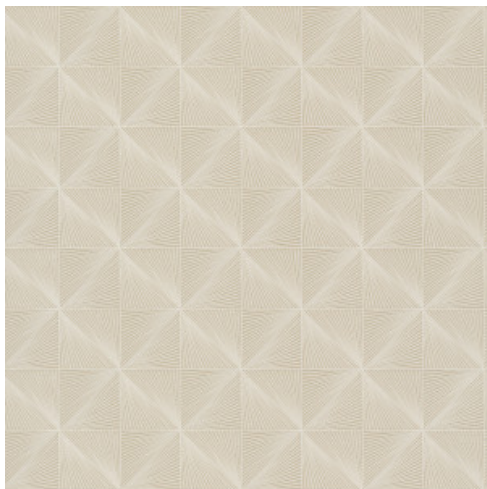

Kleuren (4)

35160