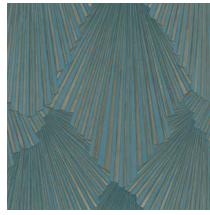

Kleuren (4)

35240

35241

35242

35243

View

Meer informatie? [Klik hier](#)

Bestel stalen, bereken hoeveelheden, bekijk instructievideo's, download technische informatie en meer: www.arternational.com