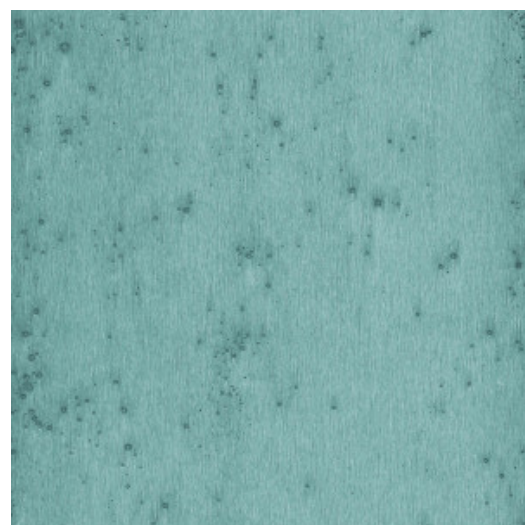

STELLAR

Collectie Metal X

Verhaal achter de collectie

De collectie Metal X omschrijf je het best als 'perfecte imperfectie'. De muurbekleding brengt een ode aan geoxideerd metaal, maar heeft dankzij z'n zachte glans een luxueus effect.

Technische specificaties

Referentie	<u>37500</u>
Productcategorie	Exquisite
Samenstelling	Metallic muurbekleding op vlies
Beschrijving	Muurbekleding gemaakt van echte metaalfolie met een geoxideerd effect
Afmetingen	Breedte 91,44 cm / leverbaar op afsnijding
Aanzet	Vrije aanzet 0 cm
Opmerking	Tijdens de productie ondergaat de metaalfolie een intensief proces dat speciaal voor deze collectie ontwikkeld werd. Daarbij wordt ze zo gekleurd, dat ze uiteindelijk de schakeringen krijgt van een authentieke metaallook
Lijm	Arte Clearpro of een dispersielijm van goede kwaliteit
Hoe verlijmen	Product bevochtigen, muur inlijmen
Lichtbestendigheid	Goed lichtbestendig
Hoe verwijderen	Volledig droog verwijderbaar
Brandnorm EU	B-s1, d0
Brandnorm VS	Class A
Onderhoud	Licht afwasbaar
IMO Certified	

0493/22