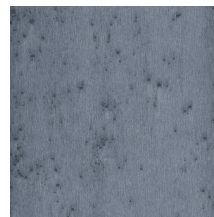

Technische specificaties

Referentie	<u>37503A</u>
Samenstelling	Metallic muurbekleding op vlies
Beschrijving	Muurbekleding gemaakt van echte metaalfolie met een geoxideerd effect
Afmetingen	Breedte 91,44 cm / leverbaar op afsnijding
Aanzet	Vrije aanzet 0 cm
Opmerking	Tijdens de productie ondergaat de metaalfolie een intensief proces dat speciaal voor deze collectie ontwikkeld werd. Daarbij wordt ze zo gekleurd, dat ze uiteindelijk de schakeringen krijgt van een authentieke metaallook
Productcategorie	Exquisite
Lijm	Arte Clearpro of een dispersielijm van goede kwaliteit
Hoe verlijmen	Product bevochtigen, muur inlijmen
Lichtbestendigheid	Goed lichtbestendig
Hoe verwijderen	Volledig droog verwijderbaar
Brandnorm EU	B-s1, d0
Brandnorm VS	Class A
Onderhoud	Licht afwasbaar
IMO Certified	 0493/22

Kleuren (12)

37502A

37503A

37504A

37506A

37508A

37509A

37510A