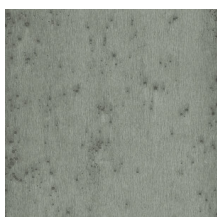

Kleuren (12)

37513A

Meer informatie? [Klik hier](#)

Bestel stalen, bereken hoeveelheden, bekijk instructievideo's, download technische informatie en meer:
www.arte-international.com

ARTE®

wallcoverings for the ultimate in refinement