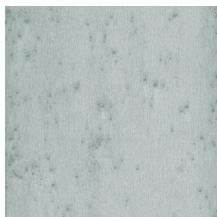

Technische specificaties

Referentie	<u>37503A</u>
Samenstelling	Metallic muurbekleding op vlies
Beschrijving	Muurbekleding gemaakt van echte metaalfolie met een geoxideerd effect
Afmetingen	Breedte 91,44 cm / leverbaar op afsnijding
Aanzet	Vrije aanzet 0 cm
Opmerking	Tijdens de productie ondergaat de metaalfolie een intensief proces dat speciaal voor deze collectie ontwikkeld werd. Daarbij wordt ze zo gekleurd, dat ze uiteindelijk de schakeringen krijgt van een authentieke metaallook
Productcategorie	Exquisite
Lijm	Arte Clearpro of een dispersielijm van goede kwaliteit
Hoe verlijmen	Product bevochtigen, muur inlijmen
Lichtbestendigheid	Goed lichtbestendig
Hoe verwijderen	Volledig droog verwijderbaar
Brandnorm EU	B-s1, d0
Brandnorm VS	Class A
Onderhoud	Licht afwasbaar
IMO Certified	 0493/22

Kleuren (12)

37502A

37503A

37504A

37506A

37508A

37509A

37510A