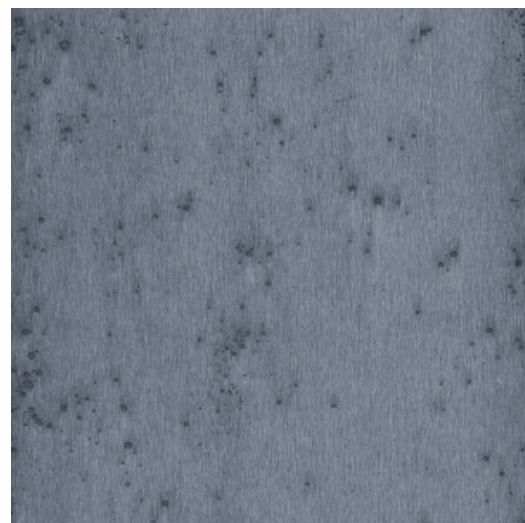

STELLAR

Collectie Metal X

Verhaal achter de collectie

De collectie Metal X omschrijf je het best als 'perfecte imperfectie'. De muurbekleding brengt een ode aan geoxideerd metaal, maar heeft dankzij z'n zachte glans een luxueus effect.

Technische specificaties

Referentie	<u>37506</u>
Productcategorie	Exquisite
Samenstelling	Metallic muurbekleding op vlies
Beschrijving	Muurbekleding gemaakt van echte metaalfolie met een geoxideerd effect
Afmetingen	Breedte 91,44 cm / leverbaar op afsnijding
Aanzet	Vrije aanzet 0 cm
Opmerking	Tijdens de productie ondergaat de metaalfolie een intensief proces dat speciaal voor deze collectie ontwikkeld werd. Daarbij wordt ze zo gekleurd, dat ze uiteindelijk de schakeringen krijgt van een authentieke metaallook
Lijm	Arte Clearpro of een dispersielijm van goede kwaliteit
Hoe verlijmen	Product bevochtigen, muur inlijmen
Lichtbestendigheid	Goed lichtbestendig
Hoe verwijderen	Volledig droog verwijderbaar
Brandnorm EU	B-s1, d0
Brandnorm VS	Class A
Onderhoud	Licht afwasbaar
IMO Certified	

0493/22