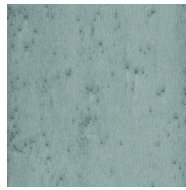

## Technische specificaties

Referentie	<u>37506</u>
Productcategorie	Exquisite
Samenstelling	Metallic muurbekleding op vlies
Beschrijving	Muurbekleding gemaakt van echte metaalfolie met een geoxideerd effect
Afmetingen	Breedte 91,44 cm / leverbaar op afsnijding
Aanzet	Vrije aanzet 0 cm
Opmerking	Tijdens de productie ondergaat de metaalfolie een intensief proces dat speciaal voor deze collectie ontwikkeld werd. Daarbij wordt ze zo gekleurd, dat ze uiteindelijk de schakeringen krijgt van een authentieke metaallook
Lijm	Arte Clearpro of een dispersielijm van goede kwaliteit
Hoe verlijmen	Product bevochtigen, muur inlijmen
Lichtbestendigheid	Goed lichtbestendig
Hoe verwijderen	Volledig droog verwijderbaar
Brandnorm EU	B-s1, d0
Brandnorm VS	Class A
Onderhoud	Licht afwasbaar
IMO Certified	

## Kleuren (24)

37500

37501

37502

37503

37504

37505

37506