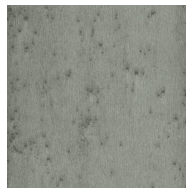

## Technische specificaties

Referentie	<u>37506</u>
Productcategorie	Exquisite
Samenstelling	Metallic muurbekleding op vlies
Beschrijving	Muurbekleding gemaakt van echte metaalfolie met een geoxideerd effect
Afmetingen	Breedte 91,44 cm / leverbaar op afsnijding
Aanzet	Vrije aanzet 0 cm
Opmerking	Tijdens de productie ondergaat de metaalfolie een intensief proces dat speciaal voor deze collectie ontwikkeld werd. Daarbij wordt ze zo gekleurd, dat ze uiteindelijk de schakeringen krijgt van een authentieke metaallook
Lijm	Arte Clearpro of een dispersielijm van goede kwaliteit
Hoe verlijmen	Product bevochtigen, muur inlijmen
Lichtbestendigheid	Goed lichtbestendig
Hoe verwijderen	Volledig droog verwijderbaar
Brandnorm EU	B-s1, d0
Brandnorm VS	Class A
Onderhoud	Licht afwasbaar
IMO Certified	

## Kleuren (24)

37500

37501

37502

37503

37504

37505

37506

37507

37508

37509

37510

37511

37512

37513

37514