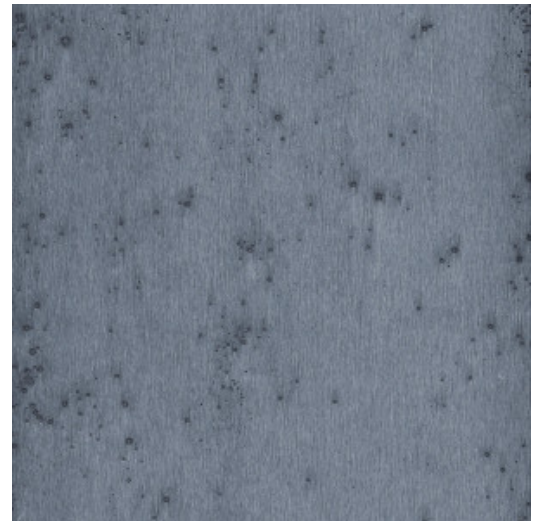

STELLAR

Collectie Metal X

Verhaal achter de collectie

De collectie Metal X omschrijf je het best als 'perfecte imperfectie'. De muurbekleding brengt een ode aan geoxideerd metaal, maar heeft dankzij z'n zachte glans een luxueus effect.

Technische specificaties

Referentie	<u>37506</u>
Samenstelling	Metallic muurbekleding op vlies
Beschrijving	Muurbekleding gemaakt van echte metaalfolie met een geoxideerd effect
Afmetingen	Breedte 91,44 cm / leverbaar op afsnijding
Aanzet	Vrije aanzet 0 cm
Opmerking	Tijdens de productie ondergaat de metaalfolie een intensief proces dat speciaal voor deze collectie ontwikkeld werd. Daarbij wordt ze zo gekleurd, dat ze uiteindelijk de schakeringen krijgt van een authentieke metaallook
Productcategorie	Exquisite
Lijm	Arte Clearpro of een dispersielijm van goede kwaliteit
Hoe verlijmen	Product bevochtigen, muur inlijmen
Lichtbestendigheid	Goed lichtbestendig
Hoe verwijderen	Volledig droog verwijderbaar
Brandnorm EU	B-s1, d0
Brandnorm VS	Class A
Onderhoud	Licht afwasbaar
IMO Certified	 0493/22

Kleuren (24)

37500

37501

37502

37503

37504

37505

37506