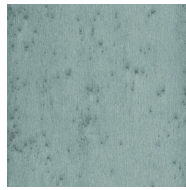

## Technische specificaties

Referentie	<u>37522</u>
Productcategorie	Exquisite
Samenstelling	Metallic muurbekleding op vlies
Beschrijving	Muurbekleding gemaakt van echte metaalfolie met een geoxideerd effect
Afmetingen	Breedte 91,44 cm / leverbaar op afsnijding
Aanzet	Vrije aanzet 0 cm
Opmerking	Tijdens de productie ondergaat de metaalfolie een intensief proces dat speciaal voor deze collectie ontwikkeld werd. Daarbij wordt ze zo gekleurd, dat ze uiteindelijk de schakeringen krijgt van een authentieke metaallook
Lijm	Arte Clearpro of een dispersielijm van goede kwaliteit
Hoe verlijmen	Product bevochtigen, muur inlijmen
Lichtbestendigheid	Goed lichtbestendig
Hoe verwijderen	Volledig droog verwijderbaar
Brandnorm EU	B-s1, d0
Brandnorm VS	Class A
Onderhoud	Licht afwasbaar
IMO Certified	

## Kleuren (24)

37500

37501

37502

37503

37504

37505

37506