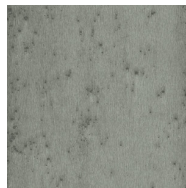

## Technische specificaties

Referentie	<u>37522</u>
Productcategorie	Exquisite
Samenstelling	Metallic muurbekleding op vlies
Beschrijving	Muurbekleding gemaakt van echte metaalfolie met een geoxideerd effect
Afmetingen	Breedte 91,44 cm / leverbaar op afsnijding
Aanzet	Vrije aanzet 0 cm
Opmerking	Tijdens de productie ondergaat de metaalfolie een intensief proces dat speciaal voor deze collectie ontwikkeld werd. Daarbij wordt ze zo gekleurd, dat ze uiteindelijk de schakeringen krijgt van een authentieke metaallook
Lijm	Arte Clearpro of een dispersielijm van goede kwaliteit
Hoe verlijmen	Product bevochtigen, muur inlijmen
Lichtbestendigheid	Goed lichtbestendig
Hoe verwijderen	Volledig droog verwijderbaar
Brandnorm EU	B-s1, d0
Brandnorm VS	Class A
Onderhoud	Licht afwasbaar
IMO Certified	

## Kleuren (24)

37500

37501

37502

37503

37504

37505

37506

37507

37508

37509

37510

37511

37512

37513

37514