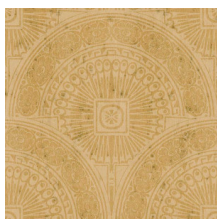

Kleuren (5)

37600

37601

37602

37603

37604

View

Meer informatie? [Klik hier](#)

Bestel stalen, bereken hoeveelheden, bekijk instructievideo's, download technische informatie en meer:
www.arte-international.com

ARTE®

wallcoverings for the ultimate in refinement