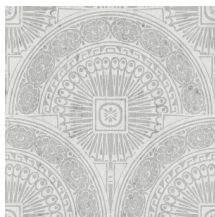

Kleuren (5)

37600

37601

37602

37603

37604

View

Meer informatie? [Klik hier](#)

Bestel stalen, bereken hoeveelheden, bekijk instructievideo's, download technische informatie en meer:
www.arte-international.com

ARTE®

wallcoverings for the ultimate in refinement