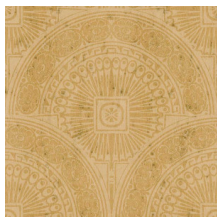

Kleuren (5)

37600

37601

37602

37603

37604

View

Meer informatie? [Klik hier](#)

Bestel stalen, bereken hoeveelheden, bekijk instructievideo's, download technische informatie en meer:
www.arte-international.com

ARTE®

wallcoverings for the ultimate in refinement