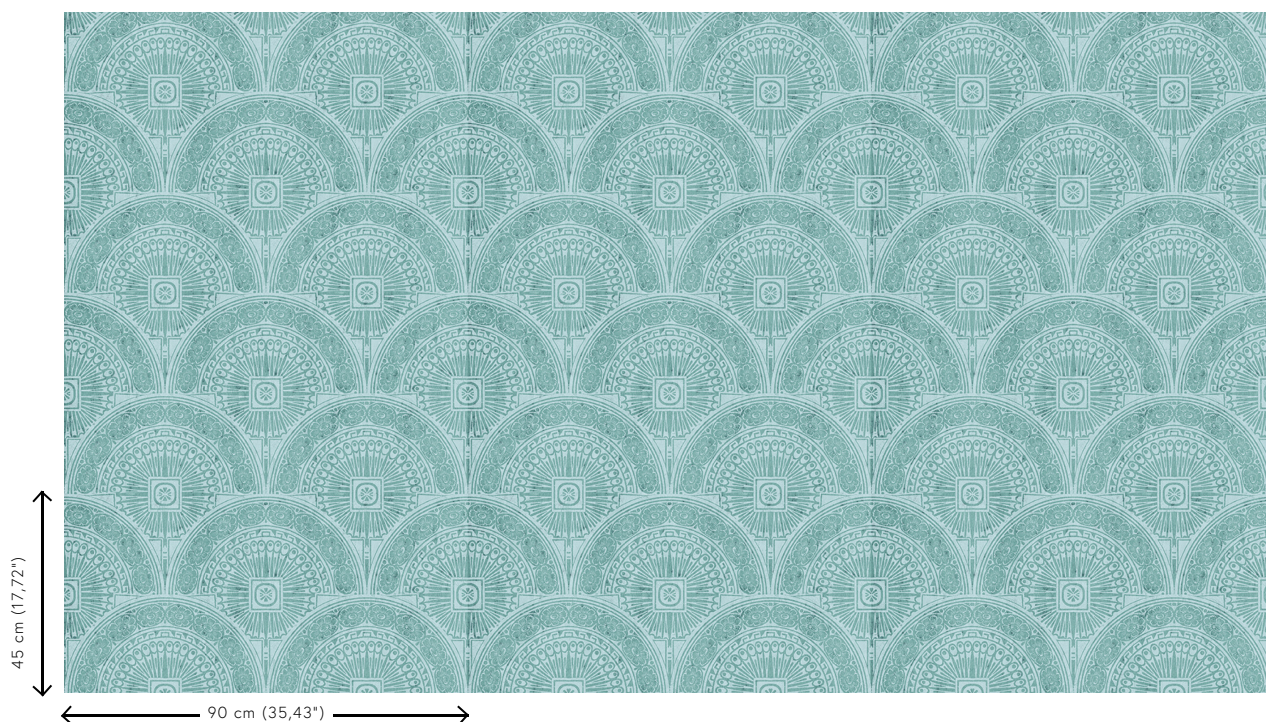

Kleuren (5)

37600

37601

37602

37603

37604

View

Meer informatie? [Klik hier](#)

Bestel stalen, bereken hoeveelheden, bekijk instructievideo's, download technische informatie en meer:
www.arte-international.com

ARTE®

wallcoverings for the ultimate in refinement