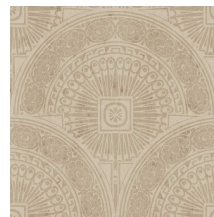

Kleuren (5)

37600

37601

37602

37603

37604

View

Meer informatie? [Klik hier](#)

Bestel stalen, bereken hoeveelheden, bekijk instructievideo's, download technische informatie en meer:
www.arte-international.com

ARTE®

wallcoverings for the ultimate in refinement