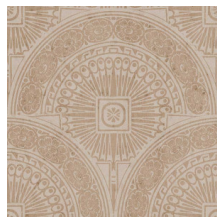

Kleuren (5)

37600

37601

37602

37603

37604

View

Meer informatie? [Klik hier](#)

Bestel stalen, bereken hoeveelheden, bekijk instructievideo's, download technische informatie en meer:
www.arte-international.com

ARTE®

wallcoverings for the ultimate in refinement