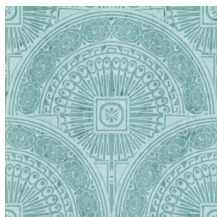

Kleuren (5)

37600