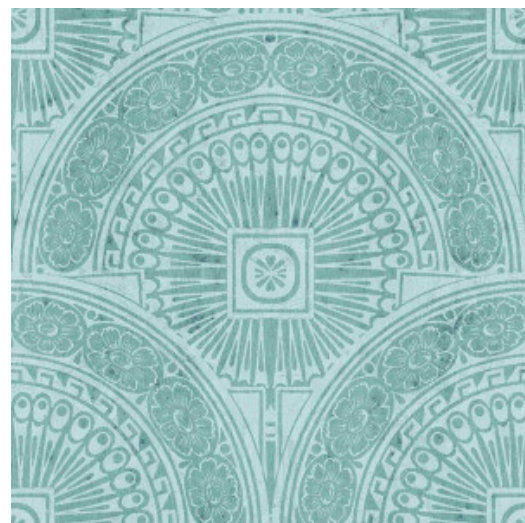

FORUM

Collectie Metal X Signum

Verhaal achter de collectie

De patronen in deze collectie zijn aangebracht op de uni Stellar uit de bestaande collectie Metal X. Deze metallic muurbekleding is gebaseerd op de 'perfecte imperfectie' van een oxiderend metaaloppervlak, met een tegelijk industriële en luxueuze uitstraling.

Technische specificaties

Referentie	<u>37600</u>
Productcategorie	Exquisite
Samenstelling	Metallic muurbekleding op vlies
Beschrijving	Muurbekleding van echte metaalfolie met een geoxideerd effect en een toon-op-toon print
Afmetingen	Breedte 90 cm / leverbaar op afsnijding
Aanzet	Rechte aanzet 45 cm
Opmerking	Tijdens de productie ondergaat de metaalfolie een intensief proces dat speciaal voor deze collectie ontwikkeld werd. Daarbij wordt ze zo gekleurd, dat ze de schakeringen krijgt van een authentieke metaallook. Bijpassende uni's vind je in de collectie Metal X
Lijm	Arte Clearpro of een dispersielijm van goede kwaliteit
Hoe verlijmen	Product bevochtigen, muur inlijmen
Lichtbestendigheid	Goed lichtbestendig
Hoe verwijderen	Volledig droog verwijderbaar
Brandnorm EU	B-s1, d0
Brandnorm VS	Class A
Onderhoud	Licht afwasbaar
IMO Certified	

0493/22