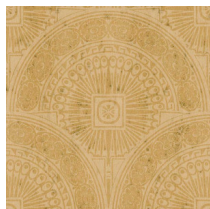

Technische specificaties

Referentie	<u>37603</u>
Productcategorie	Exquise
Samenstelling	Metallic muurbekleding op vlies
Beschrijving	Muurbekleding van echte metaalfolie met een geoxideerd effect en een toon-op-toon print
Afmetingen	Breedte 90 cm / leverbaar op afsnijding
Aanzet	Rechte aanzet 45 cm
Opmerking	Tijdens de productie ondergaat de metaalfolie een intensief proces dat speciaal voor deze collectie ontwikkeld werd. Daarbij wordt ze zo gekleurd, dat ze de schakeringen krijgt van een authentieke metaallook. Bijpassende uni's vind je in de collectie Metal X
Lijm	Arte Clearpro of een dispersielijm van goede kwaliteit
Hoe verlijmen	Product bevochtigen, muur inlijmen
Lichtbestendigheid	Goed lichtbestendig
Hoe verwijderen	Volledig droog verwijderbaar
Brandklasse EU	B-s1, d0
Brandklasse US	Class A
Onderhoud	Licht afwasbaar
IMO Certified	

Kleuren (5)

37600

37601

37602

37603

37604

View

Meer informatie? [Klik hier](#)