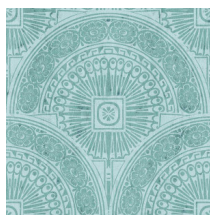

Kleuren (5)

37600