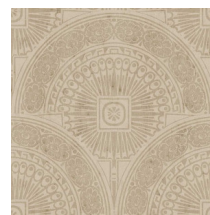

Technische specificaties

Referentie	<u>37603</u>
Productcategorie	Exquise
Samenstelling	Metallic muurbekleding op vlies
Beschrijving	Muurbekleding van echte metaalfolie met een geoxideerd effect en een toon-op-toon print
Afmetingen	Breedte 90 cm / leverbaar op afsnijding
Aanzet	Rechte aanzet 45 cm
Opmerking	Tijdens de productie ondergaat de metaalfolie een intensief proces dat speciaal voor deze collectie ontwikkeld werd. Daarbij wordt ze zo gekleurd, dat ze de schakeringen krijgt van een authentieke metaallook. Bijpassende uni's vind je in de collectie Metal X
Lijm	Arte Clearpro of een dispersielijm van goede kwaliteit
Hoe verlijmen	Product bevochtigen, muur inlijmen
Lichtbestendigheid	Goed lichtbestendig
Hoe verwijderen	Volledig droog verwijderbaar
Brandklasse EU	B-s1, d0
Brandklasse US	Class A
Onderhoud	Licht afwasbaar
IMO Certified	

Kleuren (5)

37600

37601

37602

37603

37604

View

Meer informatie? [Klik hier](#)