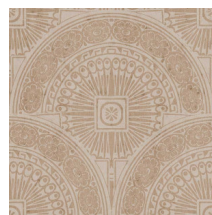

FORUM

Collectie Metal X Signum

Verhaal achter de collectie

De patronen in deze collectie zijn aangebracht op de uni Stellar uit de bestaande collectie Metal X. Deze metallic muurbekleding is gebaseerd op de 'perfecte imperfectie' van een oxiderend metaaloppervlak, met een tegelijk industriële en luxueuze uitstraling.

Technische specificaties

Referentie	<u>37603</u>
Productcategorie	Exquise
Samenstelling	Metallic muurbekleding op vlies
Beschrijving	Muurbekleding van echte metaalfolie met een geoxideerd effect en een toon-op-toon print
Afmetingen	Breedte 90 cm / leverbaar op afsnijding
Aanzet	Rechte aanzet 45 cm
Opmerking	Tijdens de productie ondergaat de metaalfolie een intensief proces dat speciaal voor deze collectie ontwikkeld werd. Daarbij wordt ze zo gekleurd, dat ze de schakeringen krijgt van een authentieke metaallook. Bijpassende uni's vind je in de collectie Metal X
Lijm	Arte Clearpro of een dispersielijm van goede kwaliteit
Hoe verlijmen	Product bevochtigen, muur inlijmen
Lichtbestendigheid	Goed lichtbestendig
Hoe verwijderen	Volledig droog verwijderbaar
Brandklasse EU	B-s1, d0
Brandklasse US	Class A
Onderhoud	Licht afwasbaar
IMO Certified	

Kleuren (5)

37600

37601

37602

37603

37604

View

Meer informatie? [Klik hier](#)