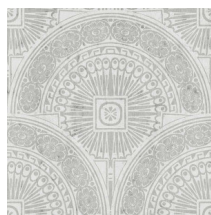

FORUM

Collectie Metal X Signum

Verhaal achter de collectie

De patronen in deze collectie zijn aangebracht op de uni Stellar uit de bestaande collectie Metal X. Deze metallic muurbekleding is gebaseerd op de 'perfecte imperfectie' van een oxiderend metaaloppervlak, met een tegelijk industriële en luxueuze uitstraling.

Technische specificaties

Referentie	<u>37603</u>
Productcategorie	Exquise
Samenstelling	Metallic muurbekleding op vlies
Beschrijving	Muurbekleding van echte metaalfolie met een geoxideerd effect en een toon-op-toon print
Afmetingen	Breedte 90 cm / leverbaar op afsnijding
Aanzet	Rechte aanzet 45 cm
Opmerking	Tijdens de productie ondergaat de metaalfolie een intensief proces dat speciaal voor deze collectie ontwikkeld werd. Daarbij wordt ze zo gekleurd, dat ze de schakeringen krijgt van een authentieke metaallook. Bijpassende uni's vind je in de collectie Metal X
Lijm	Arte Clearpro of een dispersielijm van goede kwaliteit
Hoe verlijmen	Product bevochtigen, muur inlijmen
Lichtbestendigheid	Goed lichtbestendig
Hoe verwijderen	Volledig droog verwijderbaar
Brandklasse EU	B-s1, d0
Brandklasse US	Class A
Onderhoud	Licht afwasbaar
IMO Certified	

Kleuren (5)

37600

37601

37602

37603

37604

View

Meer informatie? [Klik hier](#)