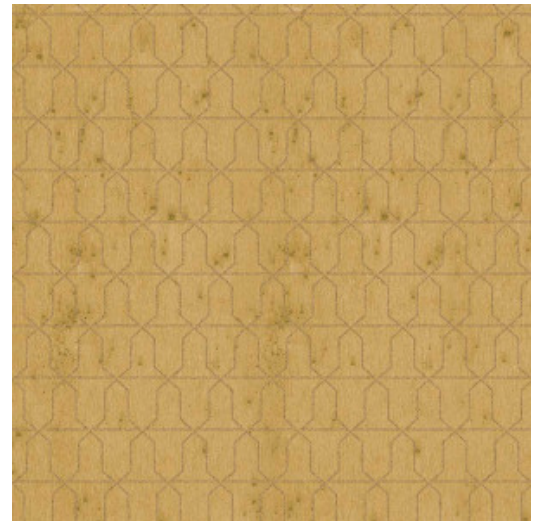

DOMUS

Collectie Metal X Signum

Verhaal achter de collectie

De patronen in deze collectie zijn aangebracht op de uni Stellar uit de bestaande collectie Metal X. Deze metallic muurbekleding is gebaseerd op de 'perfecte imperfectie' van een oxiderend metaaloppervlak, met een tegelijk industriële en luxueuze uitstraling.

Technische specificaties

Referentie	<u>37610</u>
Productcategorie	Exquisite
Samenstelling	Metallic muurbekleding op vlies
Beschrijving	Muurbekleding van echte metaalfolie met een geoxideerd effect en een toon-op-toon print, afgewerkt met een laagje satijnlak of glasparels
Afmetingen	Breedte 90 cm / leverbaar op afsnijding
Aanzet	Rechte aanzet 12,8 cm
Opmerking	Tijdens de productie ondergaat de metaalfolie een intensief proces dat speciaal voor deze collectie ontwikkeld werd. Daarbij wordt ze zo gekleurd, dat ze uiteindelijk de schakeringen krijgt van een authentieke metaallook. Tot slot worden de patronen afgewerkt met een laagje satijnlak of glasparels. Het is normaal dat de glasparels die het lijmbed niet raken, loslaten. Dit heeft geen invloed op het eindresultaat. De glasparels die in het lijmbed liggen, zijn stevig vastgehecht en vormen het dessin. Bijpassende uni's vind je in de collectie Metal X
Lijm	Arte Clearpro of een dispersielijm van goede kwaliteit
Hoe verlijmen	Product bevochtigen, muur inlijmen
Lichtbestendigheid	Goed lichtbestendig
Hoe verwijderen	Volledig droog verwijderbaar
Brandnorm EU	B-s1, d0
Brandnorm VS	Class A
Onderhoud	Licht afwasbaar
IMO Certified	

0493/22