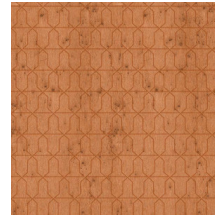

Kleuren (6)

37610

37611

37612

37613

37614

37615

View

Meer informatie? [Klik hier](#)

Bestel stalen, bereken hoeveelheden, bekijk instructievideo's, download technische informatie en meer:
www.arte-international.com

ARTE®

wallcoverings for the ultimate in refinement