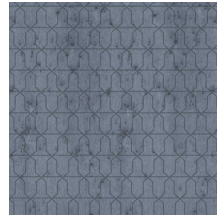

Kleuren (6)

37610

37611

37612

37613

37614

37615

View

Meer informatie? [Klik hier](#)

Bestel stalen, bereken hoeveelheden, bekijk instructievideo's, download technische informatie en meer:
www.arte-international.com

ARTE®

wallcoverings for the ultimate in refinement