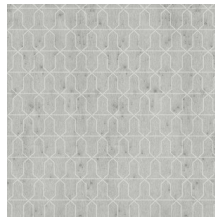

## Technische specificaties

Referentie	<u>37614</u>
Productcategorie	Exquisite
Samenstelling	Metallic muurbekleding op vlies
Beschrijving	Muurbekleding van echte metaalfolie met een geoxideerd effect en een toon-op-toon print, afgewerkt met een laagje satijnlak of glasparels
Afmetingen	Breedte 90 cm / leverbaar op afsnijding
Aanzet	Rechte aanzet 12,8 cm
Opmerking	Tijdens de productie ondergaat de metaalfolie een intensief proces dat speciaal voor deze collectie ontwikkeld werd. Daarbij wordt ze zo gekleurd, dat ze uiteindelijk de schakeringen krijgt van een authentieke metaallook. Tot slot worden de patronen afgewerkt met een laagje satijnlak of glasparels. Het is normaal dat de glasparels die het lijmbed niet raken, loslaten. Dit heeft geen invloed op het eindresultaat. De glasparels die in het lijmbed liggen, zijn stevig vastgehecht en vormen het dessin. Bijpassende uni's vind je in de collectie Metal X
Lijm	Arte Clearpro of een dispersielijm van goede kwaliteit
Hoe verlijmen	Product bevochtigen, muur inlijmen
Lichtbestendigheid	Goed lichtbestendig
Hoe verwijderen	Volledig droog verwijderbaar
Brandnorm EU	B-s1, d0
Brandnorm VS	Class A
Onderhoud	Licht afwasbaar
IMO Certified	

## Kleuren (6)

37610

37611

37612

37613

37614

37615