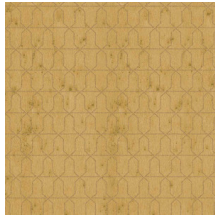

Kleuren (6)

37610