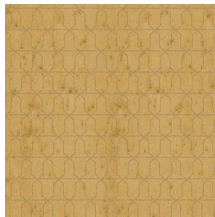

## Technische specificaties

Referentie	<u>37614</u>
Productcategorie	Exquisite
Samenstelling	Metallic muurbekleding op vlies
Beschrijving	Muurbekleding van echte metaalfolie met een geoxideerd effect en een toon-op-toon print, afgewerkt met een laagje satijnlak of glasparels
Afmetingen	Breedte 90 cm / leverbaar op afsnijding
Aanzet	Rechte aanzet 12,8 cm
Opmerking	Tijdens de productie ondergaat de metaalfolie een intensief proces dat speciaal voor deze collectie ontwikkeld werd. Daarbij wordt ze zo gekleurd, dat ze uiteindelijk de schakeringen krijgt van een authentieke metaallook. Tot slot worden de patronen afgewerkt met een laagje satijnlak of glasparels. Het is normaal dat de glasparels die het lijmbed niet raken, loslaten. Dit heeft geen invloed op het eindresultaat. De glasparels die in het lijmbed liggen, zijn stevig vastgehecht en vormen het dessin. Bijpassende uni's vind je in de collectie Metal X
Lijm	Arte Clearpro of een dispersielijm van goede kwaliteit
Hoe verlijmen	Product bevochtigen, muur inlijmen
Lichtbestendigheid	Goed lichtbestendig
Hoe verwijderen	Volledig droog verwijderbaar
Brandnorm EU	B-s1, d0
Brandnorm VS	Class A
Onderhoud	Licht afwasbaar
IMO Certified	

## Kleuren (6)

37610

37611

37612

37613

37614

37615