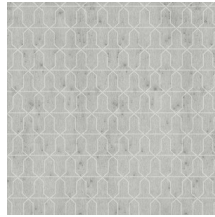

Kleuren (6)

37610

37611

37612

37613

37614

37615

View

Meer informatie? [Klik hier](#)

Bestel stalen, bereken hoeveelheden, bekijk instructievideo's, download technische informatie en meer:
www.arte-international.com

ARTE®

wallcoverings for the ultimate in refinement