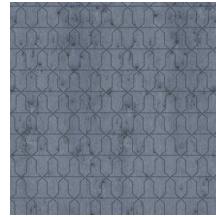

Kleuren (6)

37610

37611

37612

37613

37614

37615

View

Meer informatie? [Klik hier](#)

Bestel stalen, bereken hoeveelheden, bekijk instructievideo's, download technische informatie en meer:
www.arte-international.com

ARTE®

wallcoverings for the ultimate in refinement