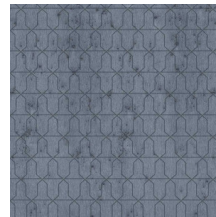

## Technische specificaties

Referentie	<u>37614</u>
Productcategorie	Exquisite
Samenstelling	Metallic muurbekleding op vlies
Beschrijving	Muurbekleding van echte metaalfolie met een geoxideerd effect en een toon-op-toon print, afgewerkt met een laagje satijnlak of glasparels
Afmetingen	Breedte 90 cm / leverbaar op afsnijding
Aanzet	Rechte aanzet 12,8 cm
Opmerking	Tijdens de productie ondergaat de metaalfolie een intensief proces dat speciaal voor deze collectie ontwikkeld werd. Daarbij wordt ze zo gekleurd, dat ze uiteindelijk de schakeringen krijgt van een authentieke metaallook. Tot slot worden de patronen afgewerkt met een laagje satijnlak of glasparels. Het is normaal dat de glasparels die het lijmbed niet raken, loslaten. Dit heeft geen invloed op het eindresultaat. De glasparels die in het lijmbed liggen, zijn stevig vastgehecht en vormen het dessin. Bijpassende uni's vind je in de collectie Metal X
Lijm	Arte Clearpro of een dispersielijm van goede kwaliteit
Hoe verlijmen	Product bevochtigen, muur inlijmen
Lichtbestendigheid	Goed lichtbestendig
Hoe verwijderen	Volledig droog verwijderbaar
Brandnorm EU	B-s1, d0
Brandnorm VS	Class A
Onderhoud	Licht afwasbaar
IMO Certified	

## Kleuren (6)

37610

37611

37612

37613

37614

37615