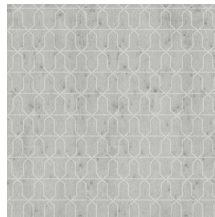

Kleuren (6)

37610

37611

37612

37613

37614

37615

View

Meer informatie? [Klik hier](#)

Bestel stalen, bereken hoeveelheden, bekijk instructievideo's, download technische informatie en meer:
www.arte-international.com

ARTE®

wallcoverings for the ultimate in refinement