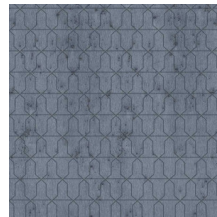

Kleuren (6)

37610

37611

37612

37613

37614

37615

View

Meer informatie? [Klik hier](#)

Bestel stalen, bereken hoeveelheden, bekijk instructievideo's, download technische informatie en meer:
www.arte-international.com

ARTE®

wallcoverings for the ultimate in refinement