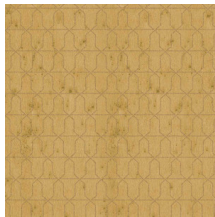

Kleuren (6)

37610