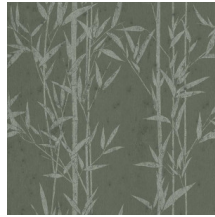

NATURA

Collectie Metal X Signum

Verhaal achter de collectie

De patronen in deze collectie zijn aangebracht op de uni Stellar uit de bestaande collectie Metal X. Deze metallic muurbekleding is gebaseerd op de 'perfecte imperfectie' van een oxiderend metaaloppervlak, met een tegelijk industriële en luxueuze uitstraling.

Technische specificaties

Referentie	<u>37620</u>
Productcategorie	Exquisite
Samenstelling	Metallic muurbekleding op vlies
Beschrijving	Muurbekleding van echte metaalfolie met een geoxideerd effect en een toon-op-toon print
Afmetingen	Breedte 90 cm / leverbaar op afsnijding
Aanzet	Rechte aanzet 90 cm
Opmerking	Tijdens de productie ondergaat de metaalfolie een intensief proces dat speciaal voor deze collectie ontwikkeld werd. Daarbij wordt ze zo gekleurd, dat ze uiteindelijk de schakeringen krijgt van een authentieke metaallook. Bijpassende uni's vind je in de collectie Metal X
Lijm	Arte Clearpro of een dispersielijm van goede kwaliteit
Hoe verlijmen	Product bevochtigen, muur inlijmen
Lichtbestendigheid	Goed lichtbestendig
Hoe verwijderen	Volledig droog verwijderbaar
Brandnorm EU	B-s1, d0
Brandnorm VS	Class A
Onderhoud	Licht afwasbaar
IMO Certified	

Kleuren (4)

37620

37621

37622

37623

View

Meer informatie? [Klik hier](#)

Bestel stalen, bereken hoeveelheden, bekijk instructievideo's, download technische informatie en meer:
www.arte-international.com