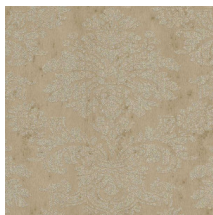

Kleuren (5)

37640

37641

37642

37643

37644

View

Meer informatie? [Klik hier](#)

Bestel stalen, bereken hoeveelheden, bekijk instructievideo's, download technische informatie en meer:
www.arte-international.com

ARTE®

wallcoverings for the ultimate in refinement