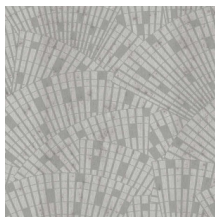

Kleuren (4)

37650

37651

37652

37653

View

Meer informatie? [Klik hier](#)

Bestel stalen, bereken hoeveelheden, bekijk instructievideo's, download technische informatie en meer:
www.arte-international.com

ARTE®

wallcoverings for the ultimate in refinement