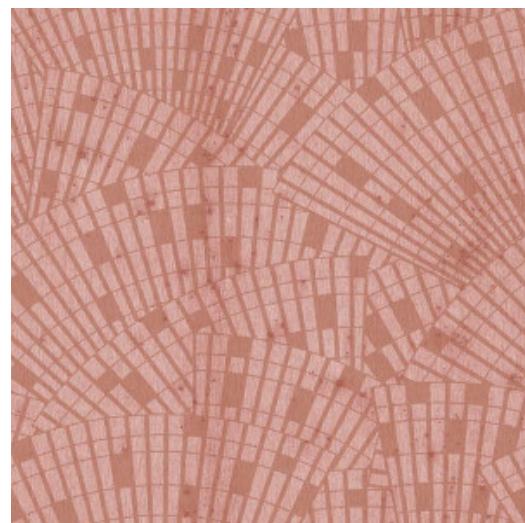

CLASSO

Collectie Metal X Signum

Verhaal achter de collectie

De patronen in deze collectie zijn aangebracht op de uni Stellar uit de bestaande collectie Metal X. Deze metallic muurbekleding is gebaseerd op de 'perfecte imperfectie' van een oxiderend metaaloppervlak, met een tegelijk industriële en luxueuze uitstraling.

Technische specificaties

Referentie	<u>37650</u>
Productcategorie	Exquisite
Samenstelling	Metallic muurbekleding op vlies
Beschrijving	Muurbekleding van echte metaalfolie met een geoxideerd effect en een toon-op-toon print, sommige referenties afgewerkt met een laagje satijnlak
Afmetingen	Breedte 90 cm / leverbaar op afsnijding
Aanzet	Rechte aanzet 45 cm
Opmerking	Tijdens de productie ondergaat de metaalfolie een intensief proces dat speciaal voor deze collectie ontwikkeld werd. Daarbij wordt ze zo gekleurd, dat ze uiteindelijk de schakeringen krijgt van een authentieke metaallook. Bijpassende uni's vind je in de collectie Metal X
Lijm	Arte Clearpro of een dispersielijm van goede kwaliteit
Hoe verlijmen	Product bevochtigen, muur inlijmen
Lichtbestendigheid	Goed lichtbestendig
Hoe verwijderen	Volledig droog verwijderbaar
Brandnorm EU	B-s1, d0
Brandnorm VS	Class A
Onderhoud	Licht afwasbaar
IMO Certified	

0493/22