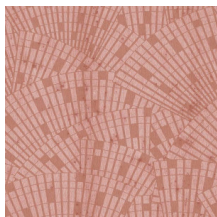

Kleuren (4)

37650