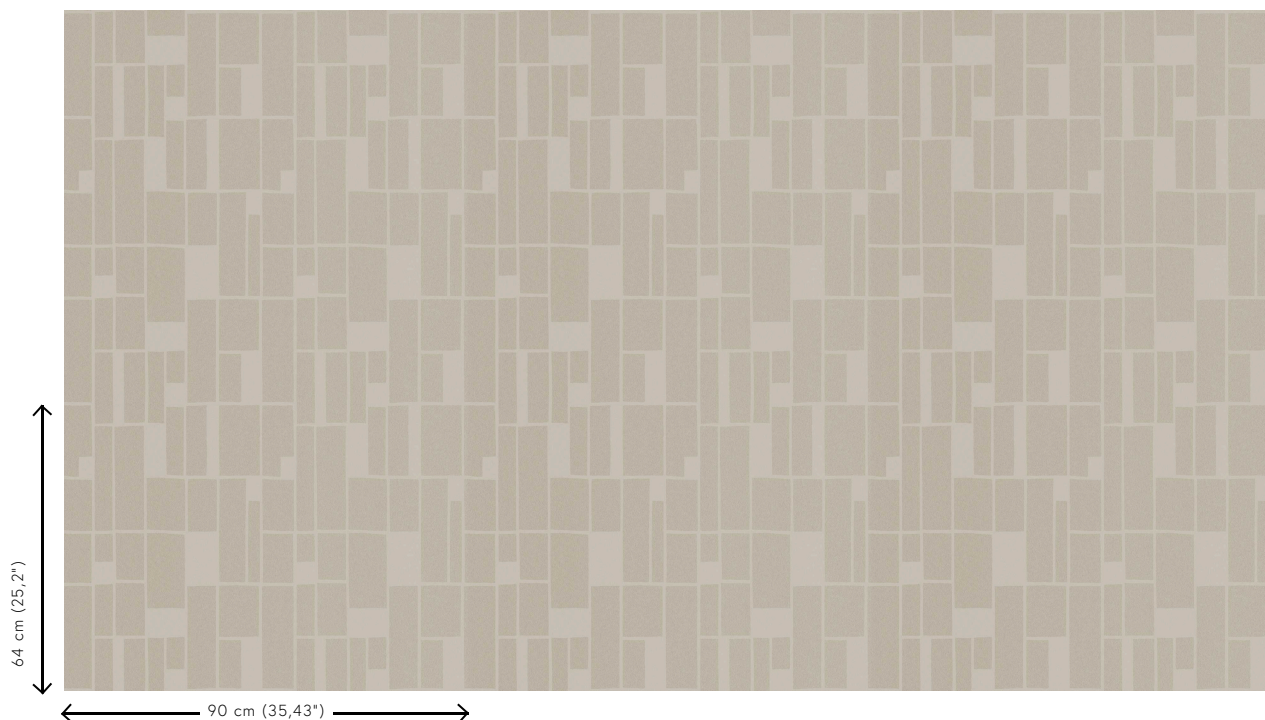

Technische specificaties

Referentie	<u>37660</u>
Productcategorie	Exquisite
Samenstelling	Metallic muurbekleding op vlies
Beschrijving	Muurbekleding van echte metaalfolie met een geoxideerd effect en toon-op-toon prints, sommige afgewerkt met een laagje satijnlak of glasparels
Afmetingen	Breedte 90 cm / leverbaar op afsnijding
Aanzet	Rechte aanzet 64 cm
Opmerking	Deze muurbekleding wordt vervaardigd uit echte metaalfolie. Tijdens de productie ondergaat ze een intensief proces dat speciaal voor deze collectie ontwikkeld werd. Daarbij wordt ze zo gekleurd, dat ze uiteindelijk de schakeringen krijgt van een authentieke metaallook. Tot slot worden de patronen op de muurbekleding gedrukt, en eventueel afgewerkt met een laagje satijnlak of glasparels. Het is normaal dat de glasparels die het lijmbed niet raken, loslaten. Dit heeft geen invloed op het eindresultaat. De glasparels die in het lijmbed liggen, zijn stevig vastgehecht en vormen het dessin. Bijpassende uni's vind je in de collectie Metal X
Lijm	Arte Clearpro of een dispersielijm van goede kwaliteit
Hoe verlijmen	Product bevochtigen, muur inlijmen
Lichtbestendigheid	Goed lichtbestendig
Hoe verwijderen	Volledig droog verwijderbaar
Brandnorm EU	B-s1, d0
Brandnorm VS	Class A
Onderhoud	Licht afwasbaar
IMO Certified	

0493/22

Kleuren (4)

37660

37661

37662

37663

View

Meer informatie? [Klik hier](#)