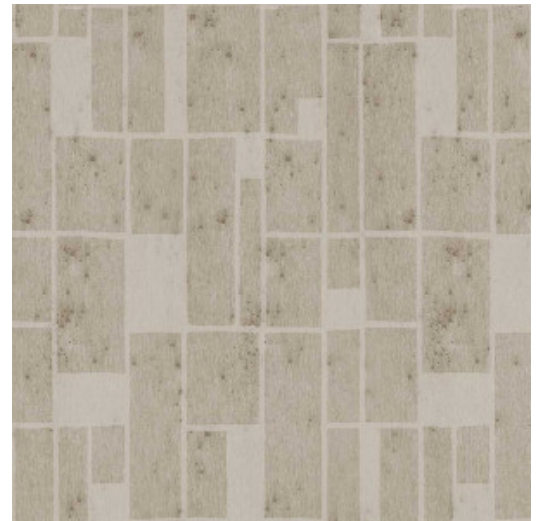

QUADRA

Collectie Metal X Signum

Verhaal achter de collectie

De patronen in deze collectie zijn aangebracht op de uni Stellar uit de bestaande collectie Metal X. Deze metallic muurbekleding is gebaseerd op de 'perfecte imperfectie' van een oxiderend metaaloppervlak, met een tegelijk industriële en luxueuze uitstraling.

Technische specificaties

Referentie	<u>37660</u>
Productcategorie	Exquisite
Samenstelling	Metallic muurbekleding op vlies
Beschrijving	Muurbekleding van echte metaalfolie met een geoxideerd effect en toon-op-toon prints, sommige afgewerkt met een laagje satijnlak of glasparels
Afmetingen	Breedte 90 cm / leverbaar op afsnijding
Aanzet	Rechte aanzet 64 cm
Opmerking	Deze muurbekleding wordt vervaardigd uit echte metaalfolie. Tijdens de productie ondergaat ze een intensief proces dat speciaal voor deze collectie ontwikkeld werd. Daarbij wordt ze zo gekleurd, dat ze uiteindelijk de schakeringen krijgt van een authentieke metaallook. Tot slot worden de patronen op de muurbekleding gedrukt, en eventueel afgewerkt met een laagje satijnlak of glasparels. Het is normaal dat de glasparels die het lijmbed niet raken, loslaten. Dit heeft geen invloed op het eindresultaat. De glasparels die in het lijmbed liggen, zijn stevig vastgehecht en vormen het dessin. Bijpassende uni's vind je in de collectie Metal X
Lijm	Arte Clearpro of een dispersielijm van goede kwaliteit
Hoe verlijmen	Product bevochtigen, muur inlijmen
Lichtbestendigheid	Goed lichtbestendig
Hoe verwijderen	Volledig droog verwijderbaar
Brandnorm EU	B-s1, d0
Brandnorm VS	Class A
Onderhoud	Licht afwasbaar
IMO Certified	