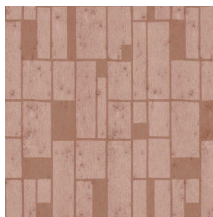

Kleuren (4)

37660

37661

37662

37663

View

Meer informatie? [Klik hier](#)

Bestel stalen, bereken hoeveelheden, bekijk instructievideo's, download technische informatie en meer:
www.arte-international.com

ARTE®

wallcoverings for the ultimate in refinement