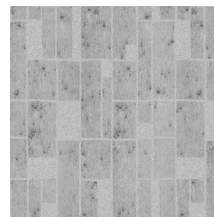

Kleuren (4)

37660

37661

37662

37663

View

Meer informatie? [Klik hier](#)

Bestel stalen, bereken hoeveelheden, bekijk instructievideo's, download technische informatie en meer:
www.arte-international.com

ARTE®

wallcoverings for the ultimate in refinement