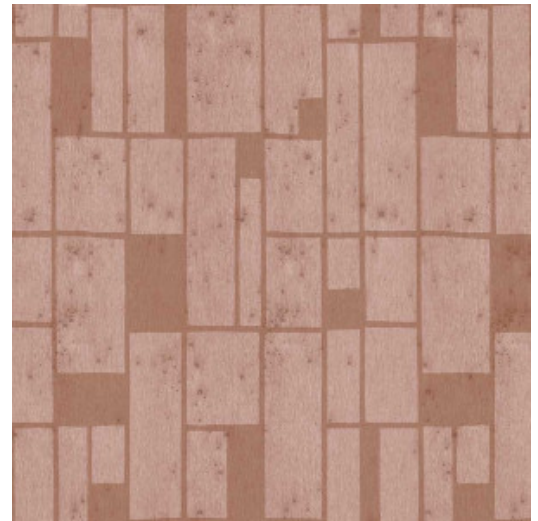

QUADRA

Collectie Metal X Signum

Verhaal achter de collectie

De patronen in deze collectie zijn aangebracht op de uni Stellar uit de bestaande collectie Metal X. Deze metallic muurbekleding is gebaseerd op de 'perfecte imperfectie' van een oxiderend metaaloppervlak, met een tegelijk industriële en luxueuze uitstraling.

Technische specificaties

Referentie	<u>37661</u>
Productcategorie	Exquisite
Samenstelling	Metallic muurbekleding op vlies
Beschrijving	Muurbekleding van echte metaalfolie met een geoxideerd effect en toon-op-toon prints, sommige afgewerkt met een laagje satijnlak of glasparels
Afmetingen	Breedte 90 cm / leverbaar op afsnijding
Aanzet	Rechte aanzet 64 cm
Opmerking	Deze muurbekleding wordt vervaardigd uit echte metaalfolie. Tijdens de productie ondergaat ze een intensief proces dat speciaal voor deze collectie ontwikkeld werd. Daarbij wordt ze zo gekleurd, dat ze uiteindelijk de schakeringen krijgt van een authentieke metaallook. Tot slot worden de patronen op de muurbekleding gedrukt, en eventueel afgewerkt met een laagje satijnlak of glasparels. Het is normaal dat de glasparels die het lijmbed niet raken, loslaten. Dit heeft geen invloed op het eindresultaat. De glasparels die in het lijmbed liggen, zijn stevig vastgehecht en vormen het dessin. Bijpassende uni's vind je in de collectie Metal X
Lijm	Arte Clearpro of een dispersielijm van goede kwaliteit
Hoe verlijmen	Product bevochtigen, muur inlijmen
Lichtbestendigheid	Goed lichtbestendig
Hoe verwijderen	Volledig droog verwijderbaar
Brandnorm EU	B-s1, d0
Brandnorm VS	Class A
Onderhoud	Licht afwasbaar
IMO Certified	