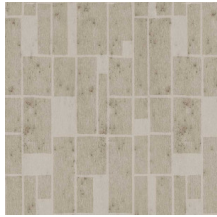

Kleuren (4)

37660