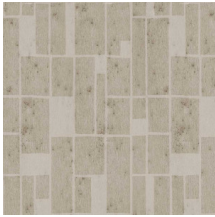

Kleuren (4)

37660