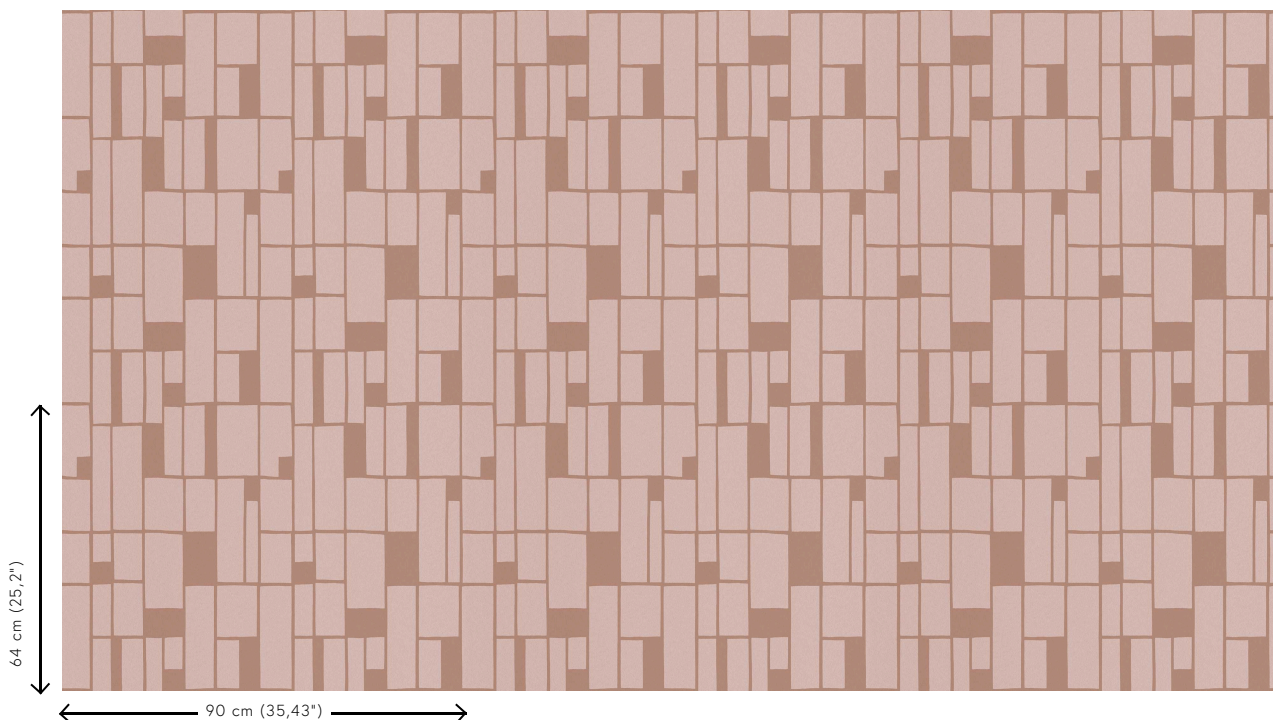

QUADRA

Collectie Metal X Signum

Verhaal achter de collectie

De patronen in deze collectie zijn aangebracht op de uni Stellar uit de bestaande collectie Metal X. Deze metallic muurbekleding is gebaseerd op de 'perfecte imperfectie' van een oxiderend metaaloppervlak, met een tegelijk industriële en luxueuze uitstraling.

Technische specificaties

Referentie	<u>37661</u>
Productcategorie	Exquisite
Samenstelling	Metallic muurbekleding op vlies
Beschrijving	Muurbekleding van echte metaalfolie met een geoxideerd effect en toon-op-toon prints, sommige afgewerkt met een laagje satijnlak of glasparels
Afmetingen	Breedte 90 cm / leverbaar op afsnijding
Aanzet	Rechte aanzet 64 cm
Opmerking	Deze muurbekleding wordt vervaardigd uit echte metaalfolie. Tijdens de productie ondergaat ze een intensief proces dat speciaal voor deze collectie ontwikkeld werd. Daarbij wordt ze zo gekleurd, dat ze uiteindelijk de schakeringen krijgt van een authentieke metaallook. Tot slot worden de patronen op de muurbekleding gedrukt, en eventueel afgewerkt met een laagje satijnlak of glasparels. Het is normaal dat de glasparels die het lijmbed niet raken, loslaten. Dit heeft geen invloed op het eindresultaat. De glasparels die in het lijmbed liggen, zijn stevig vastgehecht en vormen het dessin. Bijpassende uni's vind je in de collectie Metal X
Lijm	Arte Clearpro of een dispersielijm van goede kwaliteit
Hoe verlijmen	Product bevochtigen, muur inlijmen
Lichtbestendigheid	Goed lichtbestendig
Hoe verwijderen	Volledig droog verwijderbaar
Brandnorm EU	B-s1, d0
Brandnorm VS	Class A
Onderhoud	Licht afwasbaar
IMO Certified	

0493/22

Kleuren (4)

37660

37661

37662

37663

View

Meer informatie? [Klik hier](#)