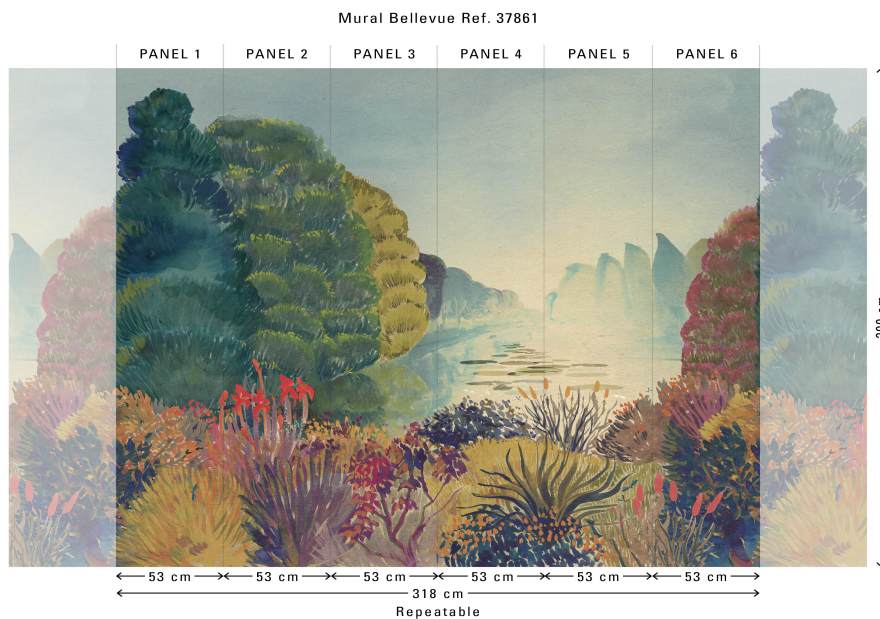

Kleuren (2)

37861

37862

View

Meer informatie? [Klik hier](#)

Bestel stalen, bereken hoeveelheden, bekijk instructievideo's, download technische informatie en meer:
www.arte-international.com