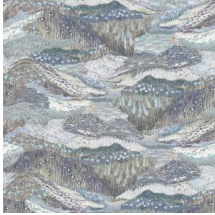

Kleuren (2)

37865