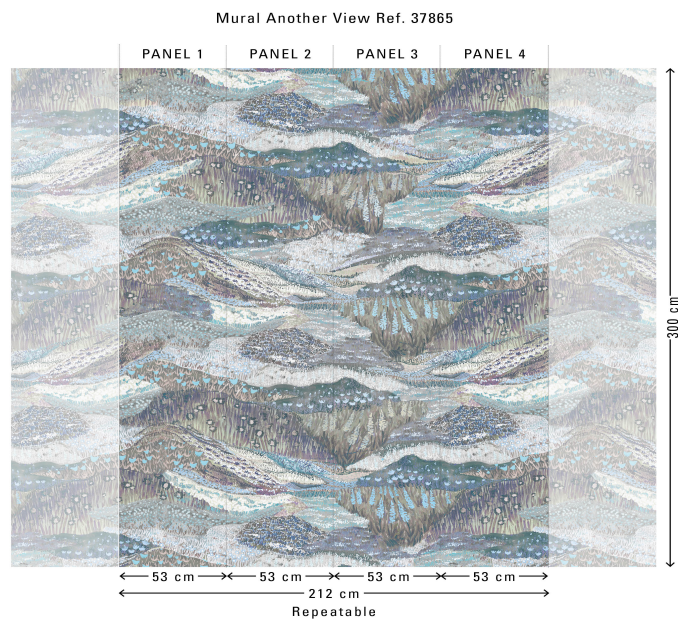

Kleuren (2)

37865

37866

View

Meer informatie? [Klik hier](#)

Bestel stalen, bereken hoeveelheden, bekijk instructievideo's, download technische informatie en meer:
www.arte-international.com