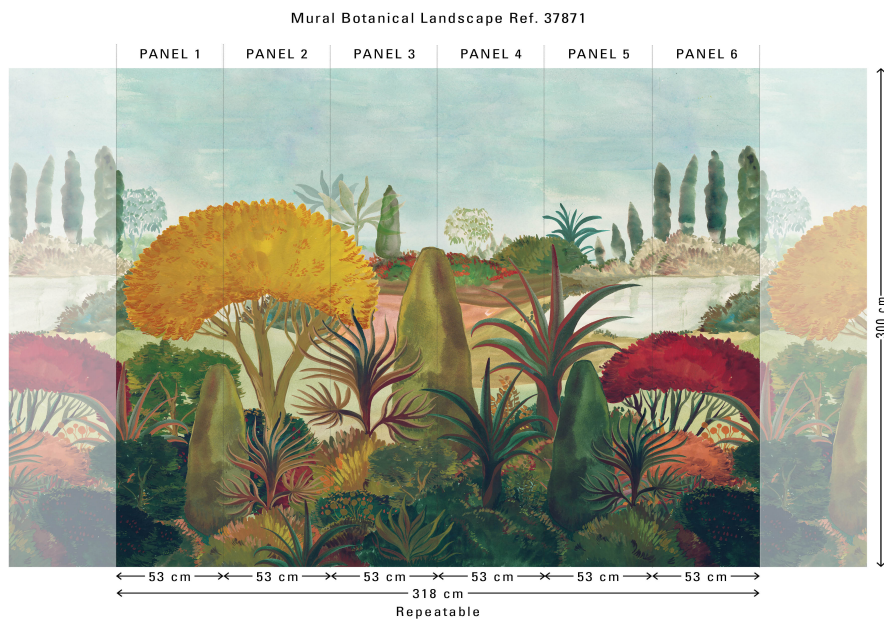

Botanical Landscape

Collectie Marta Cortese

Verhaal achter de collectie

Marta Cortese is een veelzijdige Italiaanse architecte en textieldesigner. Haar ontwerpen zijn geïnspireerd door de natuur en afgewerkt met een flinke dosis vrolijke fantasie. Met grote, gedurfde prints in opvallende kleuren zijn haar ontwerpen echte eye-catchers. In deze collectie vind je verschillende panorama's aangevuld met bloemen- en dierenprints én bijpassende uni's.

Technische specificaties

Referentie	<u>37871</u>
Samenstelling	Behang op vlies
Afmetingen	Panorama van 318 cm (6 x 53 cm) x 300 cm = 9,54 m ²
Opmerking	De tekening van deze panorama sluit perfect aan, zodat je meerdere exemplaren naast elkaar kan plaatsen
Lijm	Arte Clearpro of een dispersielijm van goede kwaliteit
Hoe verlijmen	Muur inlijmen
Lichtbestendigheid	Goed lichtbestendig
Hoe verwijderen	Volledig droog verwijderbaar
Onderhoud	Licht afwasbaar

Kleuren (2)

37871

37872

View

Meer informatie? [Klik hier](#)

Bestel stalen, bereken hoeveelheden, bekijk instructievideo's, download technische informatie en meer:
www.arte-international.com