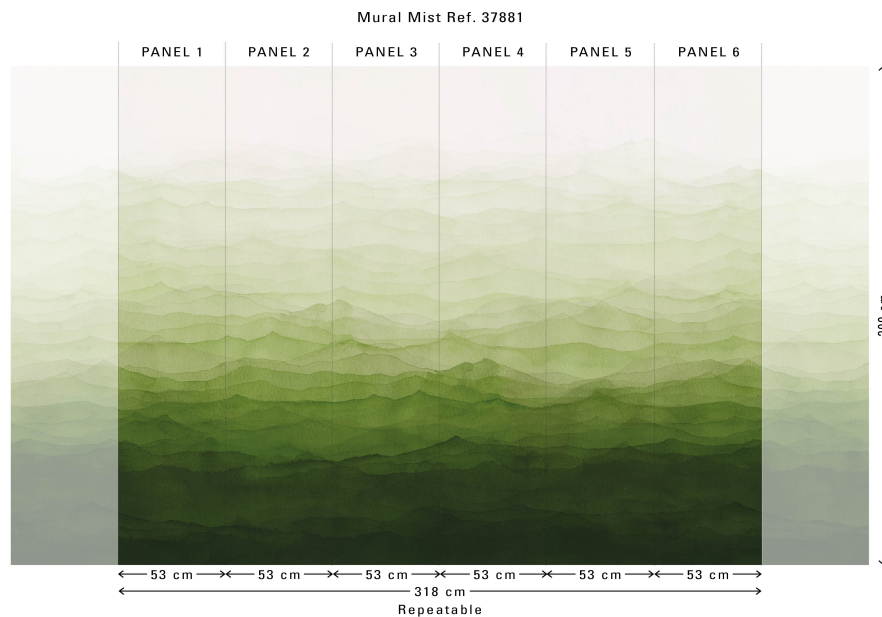

Technische specificaties

Referentie	<u>37881</u>
Afmetingen	Panorama van 318 cm (6 x 53 cm) x 300 cm = 9,54 m ²
Opmerking	De tekening van deze panorama sluit perfect aan, zodat je meerdere exemplaren naast elkaar kan plaatsen
Lijm	Arte Clearpro of een dispersielijm van goede kwaliteit
Hoe verlijmen	Muur inlijmen
Lichtbestendigheid	Goed lichtbestendig
Hoe verwijderen	Volledig droog verwijderbaar
Onderhoud	Licht afwasbaar

Kleuren (3)

37881

37882

37883

View

Meer informatie? [Klik hier](#)

Bestel stalen, bereken hoeveelheden, bekijk instructievideo's, download technische informatie en meer:
www.arte-international.com