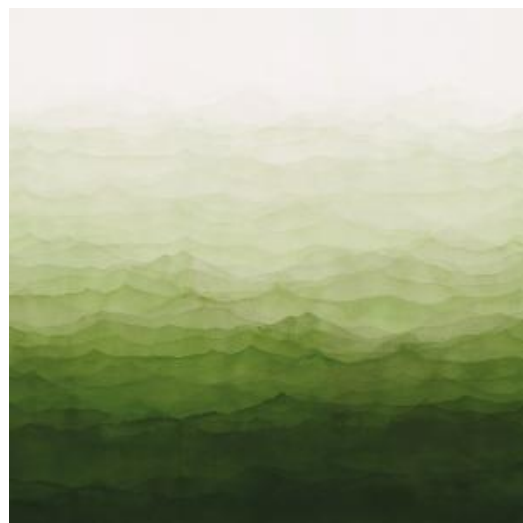

Mist

Collectie Marta Cortese

Verhaal achter de collectie

Marta Cortese is een veelzijdige Italiaanse architecte en textielontwerper. Haar ontwerpen zijn geïnspireerd door de natuur en afgewerkt met een flinke dosis vrolijke fantasie. Met grote, gedurfde prints in opvallende kleuren zijn haar ontwerpen echte eye-catchers. In deze collectie vind je verschillende panorama's aangevuld met bloemen- en dierenprints én bijpassende uni's.

Technische specificaties

Referentie	<u>37881</u>
Afmetingen	Panorama van 318 cm (6 x 53 cm) x 300 cm = 9,54 m ²
Opmerking	De tekening van deze panorama sluit perfect aan, zodat je meerdere exemplaren naast elkaar kan plaatsen
Lijm	Arte Clearpro of een dispersielijm van goede kwaliteit
Hoe verlijmen	Muur inlijmen
Lichtbestendigheid	Goed lichtbestendig
Hoe verwijderen	Volledig droog verwijderbaar
Onderhoud	Licht afwasbaar