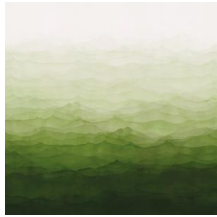

Kleuren (3)

37881