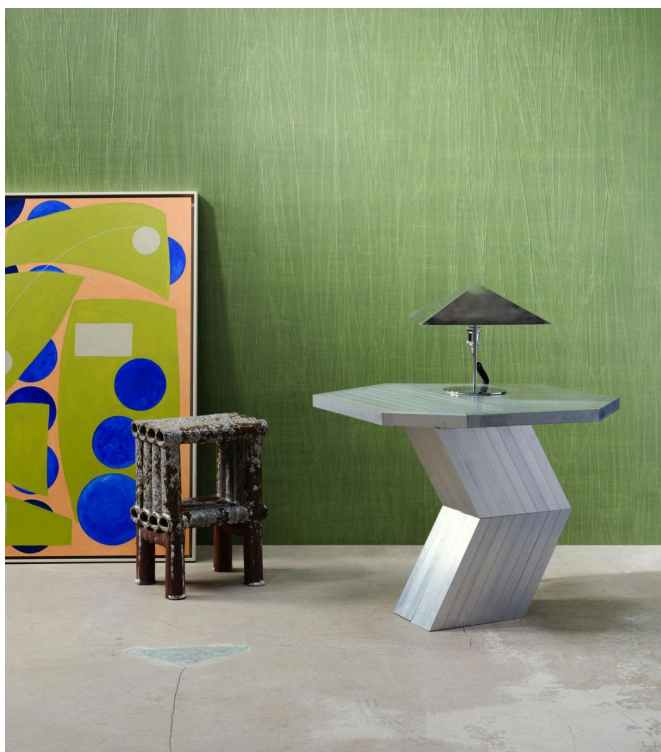

PYXIS

Collectie Emblème

Verhaal achter de collectie

Arte heeft een lange traditie in het ontwerpen en vervaardigen van muurbekleding met de meest bijzondere materialen en innovatieve technieken. Deze collectie is dan ook niet minder dan emblematisch: ze combineert indrukwekkende patronen met een scala aan uitzonderlijke materialen en vooruitstrevende technieken. Houtfineer, 3D-textiel, afwerkingen in hoogglans: elk op hun manier laten ze je interieur stralen.

Technische specificaties

Referentie	<u>38000A</u> • Onyx
Productcategorie	Exquisite
Samenstelling	Muurbekleding op vlies
Beschrijving	Gepliseerde textielmuurbekleding met een matte afwerking
Afmetingen	Breedte 90 cm / leverbaar op afsnijding
Aanzet	Vrije aanzet 0 cm
Lijm	Arte Clearpro of een dispersielijm van goede kwaliteit
Hoe verlijmen	Muur inlijmen
Lichtbestendigheid	Goed lichtbestendig
Hoe verwijderen	Volledig droog verwijderbaar
Brandnorm EU	B-s1, d0
Brandnorm VS	Class A
Onderhoud	Licht afwasbaar
IMO Certified	