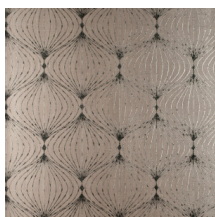

## Technische specificaties

Referentie	<u>38051</u>
Productcategorie	Exquisite
Samenstelling	Muurbekleding op vlies
Beschrijving	Hedendaagse muurbekleding op vliesdrager, bedrukt met metaalinkten
Afmetingen	Breedte 90 cm / leverbaar op afsnijding
Aanzet	Rechte aanzet 32 cm
Lijm	Arte Clearpro of een dispersielijm van goede kwaliteit
Hoe verlijmen	Muur inlijmen
Lichtbestendigheid	Goed lichtbestendig
Hoe verwijderen	Volledig droog verwijderbaar
Brandnorm EU	B-s1, d0
Brandnorm VS	Class A
Onderhoud	Licht afwasbaar
IMO Certified	

## Kleuren (9)

38050

38051

38052

38053

38054

38055

38056