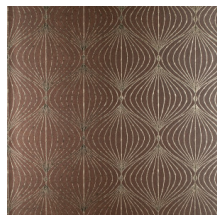

## Technische specificaties

Referentie	<u>38051</u>
Productcategorie	Exquisite
Samenstelling	Muurbekleding op vlies
Beschrijving	Hedendaagse muurbekleding op vliesdrager, bedrukt met metaalinkten
Afmetingen	Breedte 90 cm / leverbaar op afsnijding
Aanzet	Rechte aanzet 32 cm
Lijm	Arte Clearpro of een dispersielijm van goede kwaliteit
Hoe verlijmen	Muur inlijmen
Lichtbestendigheid	Goed lichtbestendig
Hoe verwijderen	Volledig droog verwijderbaar
Brandnorm EU	B-s1, d0
Brandnorm VS	Class A
Onderhoud	Licht afwasbaar
IMO Certified	

## Kleuren (9)

38050

38051

38052

38053

38054

38055

38056