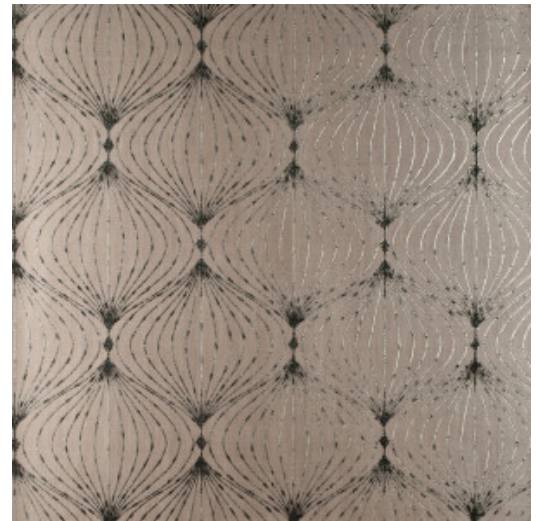

LYRA

Collectie Noctis

Verhaal achter de collectie

'Noctis' is een verbogen vorm van het woord 'nox', Latijn voor 'nacht'.

Technische specificaties

Referentie	<u>38055</u>
Productcategorie	Exquisite
Samenstelling	Muurbekleding op vlies
Beschrijving	Hedendaagse muurbekleding op vliesdrager, bedrukt met metaalinkten
Afmetingen	Breedte 90 cm / leverbaar op afsnijding
Aanzet	Rechte aanzet 32 cm
Lijm	Arte Clearpro of een dispersielijm van goede kwaliteit
Hoe verlijmen	Muur inlijmen
Lichtbestendigheid	Goed lichtbestendig
Hoe verwijderen	Volledig droog verwijderbaar
Brandnorm EU	B-s1, d0
Brandnorm VS	Class A
Onderhoud	Licht afwasbaar
IMO Certified	

0493/22