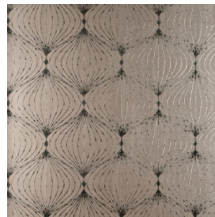

## Technische specificaties

Referentie	<u>38055</u>
Productcategorie	Exquisite
Samenstelling	Muurbekleding op vlies
Beschrijving	Hedendaagse muurbekleding op vliesdrager, bedrukt met metaalinkten
Afmetingen	Breedte 90 cm / leverbaar op afsnijding
Aanzet	Rechte aanzet 32 cm
Lijm	Arte Clearpro of een dispersielijm van goede kwaliteit
Hoe verlijmen	Muur inlijmen
Lichtbestendigheid	Goed lichtbestendig
Hoe verwijderen	Volledig droog verwijderbaar
Brandnorm EU	B-s1, d0
Brandnorm VS	Class A
Onderhoud	Licht afwasbaar
IMO Certified	

## Kleuren (9)

38050

38051

38052

38053

38054

38055

38056