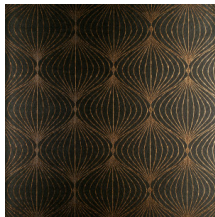

## Technische specificaties

Referentie	<u>38055</u>
Productcategorie	Exquisite
Samenstelling	Muurbekleding op vlies
Beschrijving	Hedendaagse muurbekleding op vliesdrager, bedrukt met metaalinkten
Afmetingen	Breedte 90 cm / leverbaar op afsnijding
Aanzet	Rechte aanzet 32 cm
Lijm	Arte Clearpro of een dispersielijm van goede kwaliteit
Hoe verlijmen	Muur inlijmen
Lichtbestendigheid	Goed lichtbestendig
Hoe verwijderen	Volledig droog verwijderbaar
Brandnorm EU	B-s1, d0
Brandnorm VS	Class A
Onderhoud	Licht afwasbaar
IMO Certified	

## Kleuren (9)

38050

38051

38052

38053

38054

38055

38056