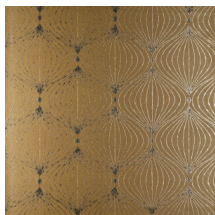

LYRA

Collectie Noctis

Verhaal achter de collectie

'Noctis' is een verbogen vorm van het woord 'nox', Latijn voor 'nacht'.

Technische specificaties

Referentie	<u>38055</u>
Productcategorie	Exquisite
Samenstelling	Muurbekleding op vlies
Beschrijving	Hedendaagse muurbekleding op vliesdrager, bedrukt met metaalinkten
Afmetingen	Breedte 90 cm / leverbaar op afsnijding
Aanzet	Rechte aanzet 32 cm
Lijm	Arte Clearpro of een dispersielijm van goede kwaliteit
Hoe verlijmen	Muur inlijmen
Lichtbestendigheid	Goed lichtbestendig
Hoe verwijderen	Volledig droog verwijderbaar
Brandnorm EU	B-s1, d0
Brandnorm VS	Class A
Onderhoud	Licht afwasbaar
IMO Certified	

0493/22

Kleuren (9)

38050

38051

38052

38053

38054

38055