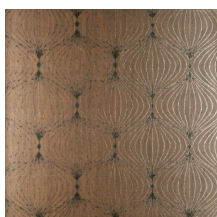

38058

Meer informatie? [Klik hier](#)

Bestel stalen, bereken hoeveelheden, bekijk instructievideo's, download technische informatie en meer:
www.arte-international.com

ARTE®

wallcoverings for the ultimate in refinement