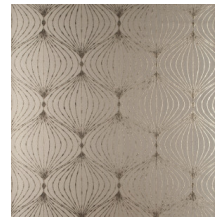

Kleuren (9)

38050

38051

38052

38053

38054

38055

38056

38057

38058

Meer informatie? [Klik hier](#)

Bestel stalen, bereken hoeveelheden, bekijk instructievideo's, download technische informatie en meer:
www.arte-international.com

ARTE®

wallcoverings for the ultimate in refinement