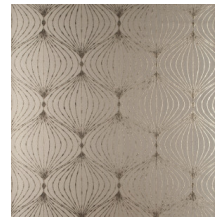

## Technische specificaties

Referentie	<u>38055</u>
Productcategorie	Exquisite
Samenstelling	Muurbekleding op vlies
Beschrijving	Hedendaagse muurbekleding op vliesdrager, bedrukt met metaalinkten
Afmetingen	Breedte 90 cm / leverbaar op afsnijding
Aanzet	Rechte aanzet 32 cm
Lijm	Arte Clearpro of een dispersielijm van goede kwaliteit
Hoe verlijmen	Muur inlijmen
Lichtbestendigheid	Goed lichtbestendig
Hoe verwijderen	Volledig droog verwijderbaar
Brandnorm EU	B-s1, d0
Brandnorm VS	Class A
Onderhoud	Licht afwasbaar
IMO Certified	

## Kleuren (9)

38050

38051

38052

38053

38054

38055

38056