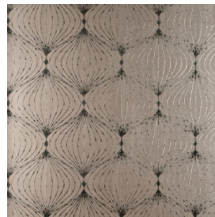

Kleuren (9)

38050

38051

38052

38053

38054

38055

38056

38057

38058

Meer informatie? [Klik hier](#)

Bestel stalen, bereken hoeveelheden, bekijk instructievideo's, download technische informatie en meer:
www.arte-international.com

ARTE®

wallcoverings for the ultimate in refinement