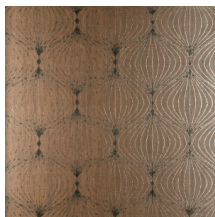

38058

Meer informatie? [Klik hier](#)

Bestel stalen, bereken hoeveelheden, bekijk instructievideo's, download technische informatie en meer:
www.arte-international.com

ARTE®

wallcoverings for the ultimate in refinement