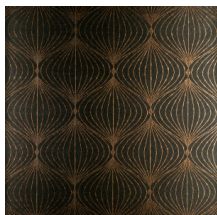

LYRA

Collectie Noctis

Verhaal achter de collectie

'Noctis' is een verbogen vorm van het woord 'nox', Latijn voor 'nacht'.

Technische specificaties

Referentie	<u>38055</u>
Productcategorie	Exquisite
Samenstelling	Muurbekleding op vlies
Beschrijving	Hedendaagse muurbekleding op vliesdrager, bedrukt met metaalinkten
Afmetingen	Breedte 90 cm / leverbaar op afsnijding
Aanzet	Rechte aanzet 32 cm
Lijm	Arte Clearpro of een dispersielijm van goede kwaliteit
Hoe verlijmen	Muur inlijmen
Lichtbestendigheid	Goed lichtbestendig
Hoe verwijderen	Volledig droog verwijderbaar
Brandnorm EU	B-s1, d0
Brandnorm VS	Class A
Onderhoud	Licht afwasbaar
IMO Certified	

0493/22

Kleuren (9)

38050

38051

38052

38053

38054

38055