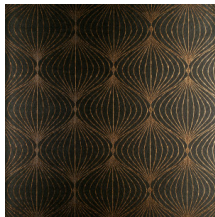

Kleuren (9)

38050