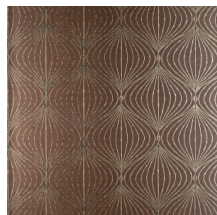

LYRA

Collectie Noctis

Verhaal achter de collectie

'Noctis' is een verbogen vorm van het woord 'nox', Latijn voor 'nacht'.

Technische specificaties

Referentie	<u>38055</u>
Productcategorie	Exquisite
Samenstelling	Muurbekleding op vlies
Beschrijving	Hedendaagse muurbekleding op vliesdrager, bedrukt met metaalinkten
Afmetingen	Breedte 90 cm / leverbaar op afsnijding
Aanzet	Rechte aanzet 32 cm
Lijm	Arte Clearpro of een dispersielijm van goede kwaliteit
Hoe verlijmen	Muur inlijmen
Lichtbestendigheid	Goed lichtbestendig
Hoe verwijderen	Volledig droog verwijderbaar
Brandnorm EU	B-s1, d0
Brandnorm VS	Class A
Onderhoud	Licht afwasbaar
IMO Certified	

0493/22

Kleuren (9)

38050

38051

38052

38053

38054

38055