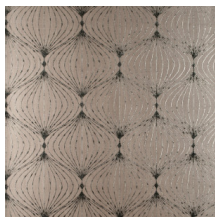

LYRA

Collectie Noctis

Verhaal achter de collectie

'Noctis' is een verbogen vorm van het woord 'nox', Latijn voor 'nacht'.

Technische specificaties

Referentie	<u>38055</u>
Productcategorie	Exquisite
Samenstelling	Muurbekleding op vlies
Beschrijving	Hedendaagse muurbekleding op vliesdrager, bedrukt met metaalinkten
Afmetingen	Breedte 90 cm / leverbaar op afsnijding
Aanzet	Rechte aanzet 32 cm
Lijm	Arte Clearpro of een dispersielijm van goede kwaliteit
Hoe verlijmen	Muur inlijmen
Lichtbestendigheid	Goed lichtbestendig
Hoe verwijderen	Volledig droog verwijderbaar
Brandnorm EU	B-s1, d0
Brandnorm VS	Class A
Onderhoud	Licht afwasbaar
IMO Certified	

0493/22

Kleuren (9)

38050

38051

38052

38053

38054

38055