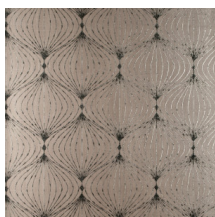

## Technische specificaties

Referentie	<u>38058</u>
Productcategorie	Exquisite
Samenstelling	Muurbekleding op vlies
Beschrijving	Hedendaagse muurbekleding op vliesdrager, bedrukt met metaalinkten
Afmetingen	Breedte 90 cm / leverbaar op afsnijding
Aanzet	Rechte aanzet 32 cm
Lijm	Arte Clearpro of een dispersielijm van goede kwaliteit
Hoe verlijmen	Muur inlijmen
Lichtbestendigheid	Goed lichtbestendig
Hoe verwijderen	Volledig droog verwijderbaar
Brandnorm EU	B-s1, d0
Brandnorm VS	Class A
Onderhoud	Licht afwasbaar
IMO Certified	

## Kleuren (9)

38050

38051

38052

38053

38054

38055

38056