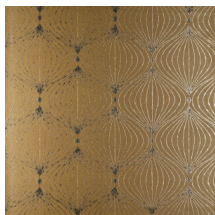

Kleuren (9)

38050

38051

38052

38053

38054

38055

38056

38057

38058

Meer informatie? [Klik hier](#)

Bestel stalen, bereken hoeveelheden, bekijk instructievideo's, download technische informatie en meer:
www.arte-international.com

ARTE®

wallcoverings for the ultimate in refinement