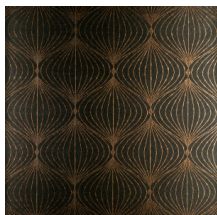

Kleuren (9)

38050