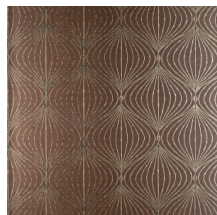

## Technische specificaties

Referentie	<u>38058</u>
Productcategorie	Exquisite
Samenstelling	Muurbekleding op vlies
Beschrijving	Hedendaagse muurbekleding op vliesdrager, bedrukt met metaalinkten
Afmetingen	Breedte 90 cm / leverbaar op afsnijding
Aanzet	Rechte aanzet 32 cm
Lijm	Arte Clearpro of een dispersielijm van goede kwaliteit
Hoe verlijmen	Muur inlijmen
Lichtbestendigheid	Goed lichtbestendig
Hoe verwijderen	Volledig droog verwijderbaar
Brandnorm EU	B-s1, d0
Brandnorm VS	Class A
Onderhoud	Licht afwasbaar
IMO Certified	

## Kleuren (9)

38050

38051

38052

38053

38054

38055

38056