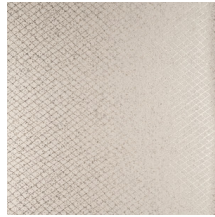

CRUX

Collectie Noctis

Verhaal achter de collectie

'Noctis' is een verbogen vorm van het woord 'nox', Latijn voor 'nacht'.

Technische specificaties

Referentie	<u>38100</u>
Productcategorie	Exquisite
Samenstelling	Muurbekleding op vlies
Beschrijving	Hedendaagse muurbekleding op vliesdrager, bedrukt met metaalinkten
Afmetingen	Breedte 90 cm / leverbaar op afsnijding
Aanzet	Rechte aanzet 64 cm
Lijm	Arte Clearpro of een dispersielijm van goede kwaliteit
Hoe verlijmen	Muur inlijmen
Lichtbestendigheid	Goed lichtbestendig
Hoe verwijderen	Volledig droog verwijderbaar
Brandnorm EU	B-s1, d0
Brandnorm VS	Class A
Onderhoud	Licht afwasbaar

IMO Certified

0493/22

Kleuren (6)

38100

38101

38102

38103

38104