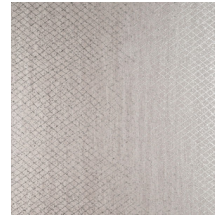

CRUX

Collectie Noctis

Verhaal achter de collectie

'Noctis' is een verbogen vorm van het woord 'nox', Latijn voor 'nacht'.

Technische specificaties

Referentie	<u>38100</u>
Productcategorie	Exquisite
Samenstelling	Muurbekleding op vlies
Beschrijving	Hedendaagse muurbekleding op vliesdrager, bedrukt met metaalinkten
Afmetingen	Breedte 90 cm / leverbaar op afsnijding
Aanzet	Rechte aanzet 64 cm
Lijm	Arte Clearpro of een dispersielijm van goede kwaliteit
Hoe verlijmen	Muur inlijmen
Lichtbestendigheid	Goed lichtbestendig
Hoe verwijderen	Volledig droog verwijderbaar
Brandnorm EU	B-s1, d0
Brandnorm VS	Class A
Onderhoud	Licht afwasbaar

IMO Certified

0493/22

Kleuren (6)

38100

38101

38102

38103

38104