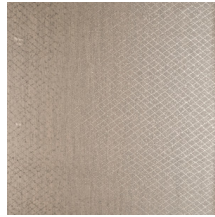

CRUX

Collectie Noctis

Verhaal achter de collectie

'Noctis' is een verbogen vorm van het woord 'nox', Latijn voor 'nacht'.

Technische specificaties

Referentie	<u>38100</u>
Productcategorie	Exquisite
Samenstelling	Muurbekleding op vlies
Beschrijving	Hedendaagse muurbekleding op vliesdrager, bedrukt met metaalinkten
Afmetingen	Breedte 90 cm / leverbaar op afsnijding
Aanzet	Rechte aanzet 64 cm
Lijm	Arte Clearpro of een dispersielijm van goede kwaliteit
Hoe verlijmen	Muur inlijmen
Lichtbestendigheid	Goed lichtbestendig
Hoe verwijderen	Volledig droog verwijderbaar
Brandnorm EU	B-s1, d0
Brandnorm VS	Class A
Onderhoud	Licht afwasbaar

IMO Certified

0493/22

Kleuren (6)

38100

38101

38102

38103

38104